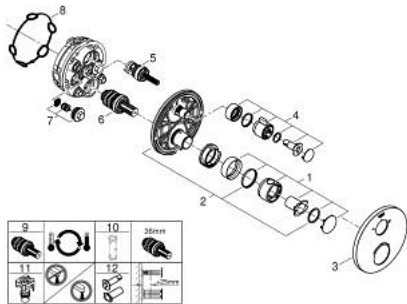

GROHTHERM 10 220 824 30

תיאור המוצר

- צבע: matte black
- trim set for GROHE Rapido SmartBox (35 604)
- מחסנית קומפקטית עם אלמנט תרמי שעווה GROHE TurboStat
- מגן קיר עם איטום פיר מכוסה וקיבוע מכוסה GROHE QuickFix
- מגן קיר ממתכת, מתכוונן רטרואקטיבית ב-6°
- סמל מודפס של מקלח יד וראש מקלחת
- כפתור בטיחות ב-83° EHORG
- GROHE SafeStop Plus כלולה אפשרות להגבלת טמפרטורה ל-C34 או ל-C64
- GROHE AquaDimmer, שסתום הטייה/סגירה מובנה
- without roughing-in set 35 600/35 604 (please order separately)
- נקודת יציאה של מים B = 27 ליטר/דקה נקודת יציאה של מים C = 27 ליטר/דקה
ביצועי זרימה
- professional edition

GROHTHERM 10 220 824 30 מיקסר מקלחת תרמוסטטי לשתי נקודות יציאת מים עם שסתום כיבוי/הטייה משולב

עכשיו - 2023 ראורבפ. חלקי חילוף

1: temperature control handle (מס.חלק חילוף) 490822430)

2: Mounting plate (מס.חלק חילוף) 49080000)

8: Seal (מס.חלק חילוף) 48360000)

9: מחסנית * (GROHE TurboStat 3/4 (מס.חלק חילוף) 49003000)

10: מפתח בוקסה * (מס.חלק חילוף) 49059000)

11: פקקי שרות * (מס.חלק חילוף) 1405300M)

ט הארכה אוניברסלי עם תרמוסטטים בעל 2 ידיות, 25 מ"מ * (מס.חלק חילוף) 14058000)