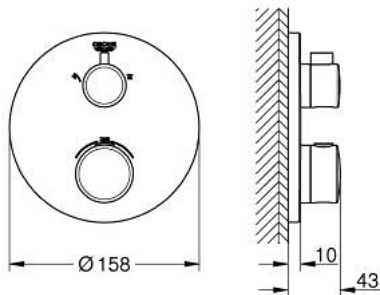

GROHTHERM 10 220 824 30

תיאור המוצר

- צבע: matte black
- trim set for GROHE Rapido SmartBox (35 604)
- מחסנית קומפקטית עם אלמנט תרמי שעווה GROHE TurboStat
- מגן קיר עם איטום פיר מכוסה וקיבוע מכוסה GROHE QuickFix
- מגן קיר ממתכת, מתכוונן רטרואקטיבית ב-6°
- סמל מודפס של מקלח יד וראש מקלחת
- כפתור בטיחות ב-83° EHORG
- GROHE SafeStop Plus כלולה אפשרות להגבלת טמפרטורה ל-C34 או ל-C64
- GROHE AquaDimmer, שסתום הטייה/סגירה מובנה
- without roughing-in set 35 600/35 604 (please order separately)
- נקודת יציאה של מים B = 27 ליטר/דקה נקודת יציאה של מים C = 27 ליטר/דקה
ביצועי זרימה
- professional edition

GROHTHERM 10 220 824 30 מיקסר מקלחת תרמוסטטי לשתי נקודות יציאת מים עם שסתום כיבוי/הטייה משולב

עכשיו - 2023 ראורבפ. חלקי חילוף

1: temperature control handle (מס.חלק חילוף) 490822430)

2: Mounting plate (מס.חלק חילוף) 49080000)

8: Seal (מס.חלק חילוף) 48360000)

9: מחסנית * (GROHE TurboStat 3/4 (מס.חלק חילוף) 49003000)

10: מפתח בוקסה * (מס.חלק חילוף) 49059000)

11: פקקי שרות * (מס.חלק חילוף) 1405300M)

ט הארכה אוניברסלי עם תרמוסטטים בעל 2 ידיות, 25 מ"מ * (מס.חלק חילוף) 14058000)