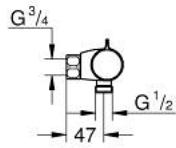

GROHTHERM 800 10 220 724 30 מערבול מקלחת תרמוסטטי 1/2"

תיאור המוצר

- צבע: matte black
- מותקן על הקיר
- כפתור בטיחות ב-83° EHORG SafeStop
- מגביל טמפרטורה אופציונלי ל-34 מעלות צלזיוס GROHE SafeStop Plus
- מחסנית קומפקטית עם אלמנט תרמי שעווה GROHE TurboStat
- סגירת מים מעורבבים מובנית
- ידית עוצמה עם GROHE EcoButton (כפתור היסכון עם מעצור היסכון לכוונון אישי)
- ראש סוללה קרמי 180, 1/2" מעלות
- נקודת מים תחתונה במקלחת 1/2"
- שסתום חד כיווני מובנה
- מסננות
- מוגן מפני זרימה חוזרת
- ללא יחידות חיבור

GROHTHERM 800 10 220 724 30 מערבול מקלחת תרמוסטטי 1/2"

עכשיו - 2023 ראורבפ, חלקי חילוף

1: GRT 800 temperature control handle (חילוף מס.חלק 479812430)

2: Fitting ring (חילוף מס.חלק 47743000)

3: מחסנית קומפקטית תרמוסטטית (חילוף מס.חלק 47439000) 1/2"

4: GRT 800 shut-off handle (חילוף מס.חלק 479802430)

5: Ceramic headpart 1/2" (חילוף מס.חלק 45346000)

5.1: O-ring $\varnothing 18.2 \times \varnothing 1.7$ (חילוף מס.חלק 0392400M)

6: Non-return valve (חילוף מס.חלק 471892430)