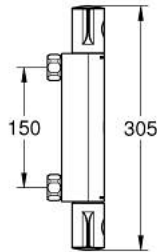

GROHTHERM 800 10 220 724 30 מערבול מקלחת תרמוסטטי 1/2"

תיאור המוצר

- צבע: matte black
- מותקן על הקיר
- כפתור בטיחות ב-83° EHORG SafeStop
- מגביל טמפרטורה אופציונלי ל-34 מעלות צלזיוס GROHE SafeStop Plus
- מחסנית קומפקטית עם אלמנט תרמי שעווה GROHE TurboStat
- סגירת מים מעורבבים מובנית
- ידית עוצמה עם GROHE EcoButton (כפתור היסכון עם מעצור היסכון לכוונון אישי)
- ראש סוללה קרמי 180, 1/2" מעלות
- נקודת מים תחתונה במקלחת 1/2"
- שסתום חד כיווני מובנה
- מסננות
- מוגן מפני זרימה חוזרת
- ללא יחידות חיבור

GROHTHERM 800 10 220 724 30 מערבול מקלחת תרמוסטטי 1/2"

עכשיו - 2023 ראורבפ, חלקי חילוף

1: GRT 800 temperature control handle (חילוף מס.חלק 479812430)

2: Fitting ring (חילוף מס.חלק 47743000)

3: מחסנית קומפקטית תרמוסטטית (חילוף מס.חלק 47439000) 1/2"

4: GRT 800 shut-off handle (חילוף מס.חלק 479802430)

5: Ceramic headpart 1/2" (חילוף מס.חלק 45346000)

5.1: O-ring $\varnothing 18.2 \times \varnothing 1.7$ (חילוף מס.חלק 0392400M)

6: Non-return valve (חילוף מס.חלק 471892430)