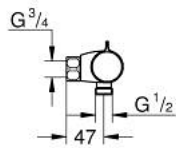

GROHTHERM 800 10 220 724 30 מערבול מקלחת תרמוסטטי 1/2"

תיאור המוצר

- צבע: matte black
- מותקן על הקיר
- כפתור בטיחות ב-83° EHORG
- מגביל טמפרטורה אופציונלי ל-34 מעלות צלזיוס GROHE SafeStop Plus
- מחסנית קומפקטית עם אלמנט תרמי שעווה GROHE TurboStat
- סגירת מים מעורבבים מובנית
- volume handle
- FlowControl Button - One-button switch to full water flow
- עצירת חיסכון מתכווננת פרטנית
- ראש סוללה קרמי 180, 1/2" מעלות
- נקודת מים תחתונה במקלחת 1/2"
- שסתום חד כיווני מובנה
- מסננות
- מוגן מפני זרימה חוזרת
- ללא יחידות חיבור

GROHTHERM 800 10 220 724 30 מערבול מקלחת תרמוסטטי 1/2"

עכשיו - 2023 ראורבפ, חלקי חילוף

1: GRT 800 temperature control handle (חילוף מס.חלק 479812430)

2: Fitting ring (חילוף מס.חלק 47743000)

3: מחסנית קומפקטית תרמוסטטית (חילוף מס.חלק 47439000) 1/2"

4: GRT 800 shut-off handle (חילוף מס.חלק 479802430)

5: Ceramic headpart 1/2" (חילוף מס.חלק 45346000)

5.1: O-ring $\varnothing 18.2 \times \varnothing 1.7$ (חילוף מס.חלק 0392400M)

6: Non-return valve (חילוף מס.חלק 471892430)