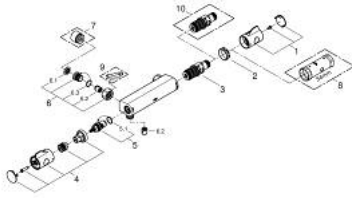

GROHTHERM 800 10 220 724 30 מערבול מקלחת תרמוסטטי 1/2"

תיאור המוצר

- צבע: matte black
- מותקן על הקיר
- כפתור בטיחות ב-83° EHORG
- מגביל טמפרטורה אופציונלי ל-34 מעלות צלזיוס GROHE SafeStop Plus
- מחסנית קומפקטית עם אלמנט תרמי שעווה GROHE TurboStat
- סגירת מים מעורבבים מובנית
- volume handle
- FlowControl Button - One-button switch to full water flow
- עצירת חיסכון מתכווננת פרטנית
- ראש סוללה קרמי 180, 1/2" מעלות
- נקודת מים תחתונה במקלחת 1/2"
- שסתום חד כיווני מובנה
- מסננות
- מוגן מפני זרימה חוזרת
- ללא יחידות חיבור

GROHTHERM 800 10 220 724 30 מערבול מקלחת תרמוסטטי 1/2"

עכשיו - 2023 ראורבפ, חלקי חילוף

1: GRT 800 temperature control handle (חילוף מס.חלק 479812430)

2: Fitting ring (חילוף מס.חלק 47743000)

3: מחסנית קומפקטית תרמוסטטית (חילוף מס.חלק 47439000) 1/2"

4: GRT 800 shut-off handle (חילוף מס.חלק 479802430)

5: Ceramic headpart 1/2" (חילוף מס.חלק 45346000)

5.1: O-ring $\varnothing 18.2 \times \varnothing 1.7$ (חילוף מס.חלק 0392400M)

6: Non-return valve (חילוף מס.חלק 471892430)

8: מפתח בוקסה* (חילוף מס.חלק 19332000)

9: מפתח מיוחד* (חילוף מס.חלק 19377000)

10: מחסנית* (חילוף מס.חלק 47175000) GROHE TurboStat 1/2"

* אביזרים אופציונליים