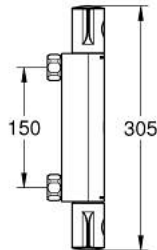

GROHTHERM 800 10 220 724 30 מערבול מקלחת תרמוסטטי 1/2"

תיאור המוצר

- צבע: matte black
- מותקן על הקיר
- כפתור בטיחות ב-83° EHORG
- מגביל טמפרטורה אופציונלי ל-34 מעלות צלזיוס GROHE SafeStop Plus
- מחסנית קומפקטית עם אלמנט תרמי שעווה GROHE TurboStat
- סגירת מים מעורבבים מובנית
- volume handle
- FlowControl Button - One-button switch to full water flow
- עצירת חיסכון מתכווננת פרטנית
- ראש סוללה קרמי 180, 1/2" מעלות
- נקודת מים תחתונה במקלחת 1/2"
- שסתום חד כיווני מובנה
- מסננות
- מוגן מפני זרימה חוזרת
- ללא יחידות חיבור

GROHTHERM 800 10 220 724 30 מערבול מקלחת תרמוסטטי 1/2"

עכשיו - 2023 ראורבפ, חלקי חילוף

1: GRT 800 temperature control handle (חילוף מס.חלק 479812430)

2: Fitting ring (חילוף מס.חלק 47743000)

3: מחסנית קומפקטית תרמוסטטית (חילוף מס.חלק 47439000) 1/2"

4: GRT 800 shut-off handle (חילוף מס.חלק 479802430)

5: Ceramic headpart 1/2" (חילוף מס.חלק 45346000)

5.1: O-ring $\varnothing 18.2 \times \varnothing 1.7$ (חילוף מס.חלק 0392400M)

6: Non-return valve (חילוף מס.חלק 471892430)