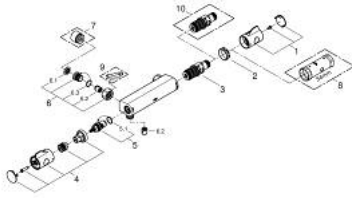

GROHTHERM 800 10 220 724 30 מערבול מקלחת תרמוסטטי 1/2"

תיאור המוצר

- צבע: matte black
- מותקן על הקיר
- כפתור בטיחות ב-83° EHORG SafeStop
- מגביל טמפרטורה אופציונלי ל-34 מעלות צלזיוס GROHE SafeStop Plus
- מחסנית קומפקטית עם אלמנט תרמי שעווה GROHE TurboStat
- סגירת מים מעורבבים מובנית
- ידית עוצמה עם GROHE EcoButton (כפתור היסכון עם מעצור היסכון לכוונון אישי)
- ראש סוללה קרמי 180, 1/2" מעלות
- נקודת מים תחתונה במקלחת 1/2"
- שסתום חד כיווני מובנה
- מסננות
- מוגן מפני זרימה חוזרת
- ללא יחידות חיבור

GROHTHERM 800 10 220 724 30 מערבול מקלחת תרמוסטטי 1/2"

עכשיו - 2023 ראורבפ, חלקי חילוף

1: GRT 800 temperature control handle (חילוף מס.חלק 479812430)

2: Fitting ring (חילוף מס.חלק 47743000)

3: מחסנית קומפקטית תרמוסטטית (חילוף מס.חלק 47439000) 1/2"

4: GRT 800 shut-off handle (חילוף מס.חלק 479802430)

5: Ceramic headpart 1/2" (חילוף מס.חלק 45346000)

5.1: O-ring $\varnothing 18.2 \times \varnothing 1.7$ (חילוף מס.חלק 0392400M)

6: Non-return valve (חילוף מס.חלק 471892430)

8: מפתח בוקסה* (חילוף מס.חלק 19332000)

9: מפתח מיוחד* (חילוף מס.חלק 19377000)

10: מחסנית* (חילוף מס.חלק 47175000) GROHE TurboStat 1/2"

* אביזרים אופציונליים