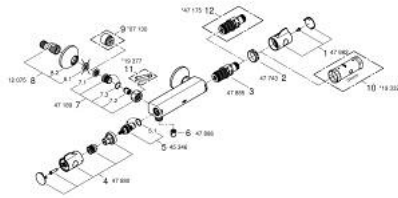

GROHTHERM 800 10 220 424 30 מערבול מקלחת תרמוסטטי 1/2"

תיאור המוצר

- צבע: matte black
- מותקן על הקיר
- כפתור בטיחות ב-83° SafeStop
- pre-installed GROHE SafeStop Plus
- מחסנית קומפקטית עם אלמנט תרמי שגווה GROHE TurboStat C3
- סגירת מים מעורבבים מובנית
- ידית עוצמה עם GROHE EcoButton (כפתור היסכון עם מעצור היסכון לכוונון אישי)
- ראש סוללה קרמי 180, 1/2" מעלות
- נקודת מים תחתונה במקלחת 1/2"
- שסתום חד כיווני מובנה
- מסננות
- מוגן מפני זרימה חוזרת
- מחברי S
- מגן קיר ממתכת

GROHTHERM 800 10 220 424 30 מערבול מקלחת תרמוסטטי 1/2"

עכשיו - 2023 ראורבפ, חלקי חילוף

1: GRT 800 temperature control handle (חילוף מס.חלק 479822430)

2: Fitting ring (חילוף מס.חלק 47743000)

3: מחסנית קומפקטית תרמוסטטית (חילוף מס.חלק 47885000) 1/2"

4: GRT 800 shut-off handle (חילוף מס.חלק 479802430)

5: Ceramic headpart 1/2" (חילוף מס.חלק 45346000)

5.1: O-ring $\varnothing 18.2 \times \varnothing 1.7$ (חילוף מס.חלק 0392400M)

6: Non-return valve (חילוף מס.חלק 47886000)

12: מחסנית* (חילוף מס.חלק 47175000) GROHE TurboStat 1/2"

* אביזרים אופציונליים