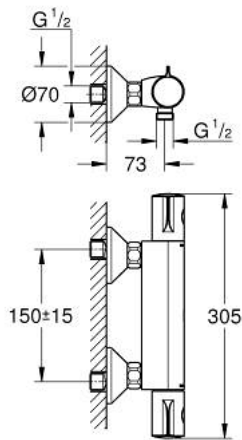

## GROHTHERM 800 10 220 424 30 מערבול מקלחת תרמוסטטי 1/2"

### תיאור המוצר

- צבע: matte black
- מותקן על הקיר
- כפתור בטיחות ב-83° SafeStop
- pre-installed GROHE SafeStop Plus
- מחסנית קומפקטית עם אלמנט תרמי שגווה GROHE TurboStat C3
- סגירת מים מעורבבים מובנית
- volume handle
- FlowControl Button - One-button switch to full water flow
- עצירת חיסכון מתכווננת פרטנית
- ראש סוללה קרמי 180 קרמי, 1/2" מעלות
- נקודת מים תחתונה במקלחת 1/2"
- שסתום חד כיווני מובנה
- מסננות
- מוגן מפני זרימה חוזרת
- מחברי S
- מגן קיר ממתכת

5: Ceramic headpart 1/2" (חילוף מס.חלק 45346000)

5.1: O-ring  $\varnothing 18.2 \times \varnothing 1.7$  (חילוף מס.חלק 0392400M)

6: Non-return valve (חילוף מס.חלק 47886000)

7: Non-return valve (חילוף מס.חלק 471892430)