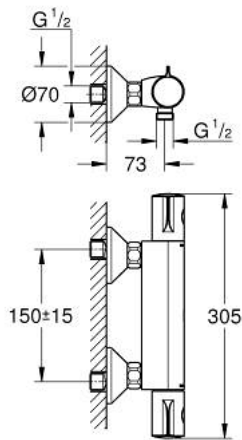

GROHTHERM 800 10 220 424 30 מערבול מקלחת תרמוסטטי 1/2"

תיאור המוצר

- צבע: matte black
- מותקן על הקיר
- כפתור בטיחות ב-83° SafeStop
- pre-installed GROHE SafeStop Plus
- מחסנית קומפקטית עם אלמנט תרמי שגווה GROHE TurboStat C3
- סגירת מים מעורבבים מובנית
- ידית עוצמה עם GROHE EcoButton (כפתור היסכון עם מעצור היסכון לכוונון אישי)
- ראש סוללה קרמי 180, 1/2" מעלות
- נקודת מים תחתונה במקלחת 1/2"
- שסתום חד כיווני מובנה
- מסננות
- מוגן מפני זרימה חוזרת
- מחברי S
- מגן קיר ממתכת

GROHTHERM 800 10 220 424 30 מערבול מקלחת תרמוסטטי 1/2"

עכשיו - 2023 ראורבפ, חלקי חילוף

1: GRT 800 temperature control handle (חילוף מס.חלק 479822430)

2: Fitting ring (חילוף מס.חלק 47743000)

3: מחסנית קומפקטית תרמוסטטית (חילוף מס.חלק 47885000) 1/2"

4: GRT 800 shut-off handle (חילוף מס.חלק 479802430)

5: Ceramic headpart 1/2" (חילוף מס.חלק 45346000)

5.1: O-ring $\varnothing 18.2 \times \varnothing 1.7$ (חילוף מס.חלק 0392400M)

6: Non-return valve (חילוף מס.חלק 47886000)

12: מחסנית* (חילוף מס.חלק 47175000) GROHE TurboStat 1/2"

* אביזרים אופציונליים