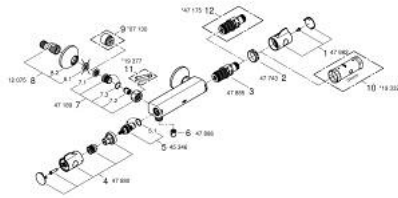

GROHTHERM 800 10 220 424 30 מערבול מקלחת תרמוסטטי 1/2"

עכשיו - 2023 ראורבפ, חלקי חילוף

1: GRT 800 temperature control handle (חילוף מס.חלק 479822430)

2: Fitting ring (חילוף מס.חלק 47743000)

3: מחסנית קומפקטית תרמוסטטית (חילוף מס.חלק 47885000) 1/2"

4: GRT 800 shut-off handle (חילוף מס.חלק 479802430)

5: Ceramic headpart 1/2" (חילוף מס.חלק 45346000)

5.1: O-ring $\varnothing 18.2 \times \varnothing 1.7$ (חילוף מס.חלק 0392400M)

6: Non-return valve (חילוף מס.חלק 47886000)

7: Non-return valve (חילוף מס.חלק 471892430)

7.1: Dirt strainer (חילוף מס.חלק 0726400M)

7.2: Non-return valve (חילוף מס.חלק 08565000)

7.3: O-ring $\varnothing 17 \times \varnothing 2$ (חילוף מס.חלק 0305500M)

8: S-union (חילוף מס.חלק 120752430)

8.1: Seal (חילוף מס.חלק 0138600M)

8.2: Escutcheon (חילוף מס.חלק 02210243M)

9: Extension 3/4", 20 mm (חילוף מס.חלק 0713000M)*

10: מפתח בוקסה* (חילוף מס.חלק 19332000)

11: מפתח מיוחד* (חילוף מס.חלק 19377000)

12: מחסנית* (חילוף מס.חלק 47175000) GROHE TurboStat 1/2"

* אביזרים אופציונליים