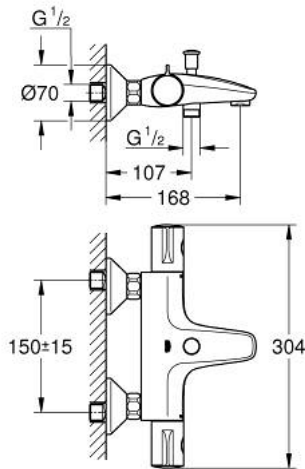

## GROHTHERM 800 10 220 324 30 מערבלי אמבטיה תרמוסטטי 1/2"

### תיאור המוצר

- צבע: matte black
- מותקן על הקיר
- כפתור בטיחות ב-83° SafeStop
- מגביל טמפרטורה אופציונלי ל-34 מעלות צלזיוס GROHE SafeStop Plus
- מחסנית קומפקטית עם אלמנט תרמי שעווה GROHE TurboStat
- סגירת מים מעורבבים מובנית
- שסתום הטייה אוטומטי: מקלחת/אמבטיה
- ידית עוצמה עם GROHE EcoButton (כפתור חיסכון עם מעצור חיסכון לכוונן איש)
- ראש סוללה קרמי 180, 1/2" מעלות
- נקודת מים תחתונה במקלחת 1/2"
- מזלף
- שסתום חד כיווני מובנה
- מסננות
- מחברי S

## 1/2" תרמוסטטי גרוטְהֶרֶם 800 10 220 324 30 מערבֵל אִמְבִּטִיָה תִרְמוֹסְטִי 1/2"

4: GRT 800 shut-off handle (חילוף מס.חלק 479802430)

5: Ceramic headpart 1/2" (חילוף מס.חלק 45346000)

5.1: O-ring  $\varnothing 18.2 \times \varnothing 1.7$  (חילוף מס.חלק 0392400M)

6: Non-return valve (חילוף מס.חלק 471892430)