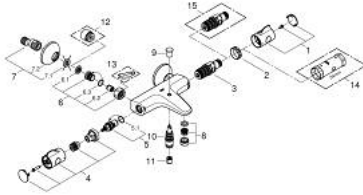

1/2" תרמוסטטי גרוטְהֶרֶם 800 10 220 324 30 מערבֵל אִמְבִּטִיָה תִרְמוֹסְטִי 1/2"

עִכְשֵׁי - 2023 רֵאוּבֵפ, חֵלְקֵי חִילּוֹף

1: GRT 800 temperature control handle (חילוף מס.חלק 479812430)

2: Fitting ring (חילוף מס.חלק 47743000)

3: מחסנית קומפקטית תרמוסטטית (חילוף מס.חלק 47439000) 1/2"

4: GRT 800 shut-off handle (חילוף מס.חלק 479802430)

5: Ceramic headpart 1/2" (חילוף מס.חלק 45346000)

5.1: O-ring $\varnothing 18.2 \times \varnothing 1.7$ (חילוף מס.חלק 0392400M)

6: Non-return valve (חילוף מס.חלק 471892430)

6.1: Dirt strainer (חילוף מס.חלק 0726400M)

6.2: Non-return valve (חילוף מס.חלק 08565000)

6.3: O-ring $\varnothing 17 \times \varnothing 2$ (חילוף מס.חלק 0305500M)

7: S-union (חילוף מס.חלק 120752430)

7.1: Seal (חילוף מס.חלק 0138600M)

7.2: Escutcheon (חילוף מס.חלק 02210243M)

8: flow control (חילוף מס.חלק 139522430)

9: Diverter knob (חילוף מס.חלק 656482430)

10: Diverter (חילוף מס.חלק 656552430)

11: Non-return valve (חילוף מס.חלק 08565000)

12: Extension 3/4", 20 mm (חילוף מס.חלק 0713000M)*

13: מפתח מיוחד* (חילוף מס.חלק 19377000)

14: מפתח בוקסה* (חילוף מס.חלק 19332000)

15: מחסנית GROHE TurboStat 1/2" (חילוף מס.חלק 47175000)*

* אביזרים אופציונליים