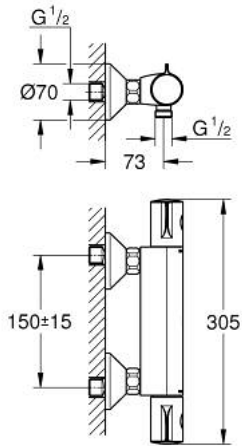

## GROHTHERM 800 10 220 224 30 מערבול מקלחת תרמוסטטי 1/2"

### תיאור המוצר

- צבע: matte black
- מותקן על הקיר
- כפתור בטיחות ב-83° EHORG
- מגביל טמפרטורה אופציונלי ל-34 מעלות צלזיוס GROHE SafeStop Plus
- מחסנית קומפקטית עם אלמנט תרמי שעווה GROHE TurboStat
- סגירת מים מעורבבים מובנית
- ידית עוצמה עם GROHE EcoButton (כפתור היסכון עם מעצור היסכון לכוונון אישי)
- ראש סוללה קרמי 180, 1/2" מעלות
- נקודת מים תחתונה במקלחת 1/2"
- מסננות
- שסתום חד כיווני מובנה
- מחברי S

5: Ceramic headpart 1/2" (חילוף מס.חלק 45346000)

5.1: O-ring  $\varnothing 18.2 \times \varnothing 1.7$  (חילוף מס.חלק 0392400M)

6: Non-return valve (חילוף מס.חלק 08565000)

7: Non-return valve (חילוף מס.חלק 471892430)