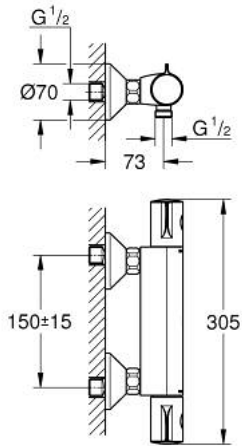

GROHTHERM 800 10 220 224 30 מערבול מקלחת תרמוסטטי 1/2"

תיאור המוצר

- צבע: matte black
- מותקן על הקיר
- כפתור בטיחות ב-83° EHORG
- מגביל טמפרטורה אופציונלי ל-34 מעלות צלזיוס GROHE SafeStop Plus
- מחסנית קומפקטית עם אלמנט תרמי שגווה GROHE TurboStat
- סגירת מים מעורבים מובנית
- volume handle
- FlowControl Button - One-button switch to full water flow
- עזירת חיסכון מתכווננת פרטנית
- ראש סוללה קרמי 1/2", 180
- נקודת מים תחתונה במקלחת 1/2"
- מסננות
- שסתום חד כיווני מובנה
- מחברי S

GROHTHERM 800 10 220 224 30 מערבול מקלחת תרמוסטטי 1/2"

עכשיו - 2023 ראורבפ, חלקי חילוף

1: GRT 800 temperature control handle (מס.חלק חילוף) 479812430)

2: Fitting ring (מס.חלק חילוף) 47743000)

3: מחסנית קומפקטית תרמוסטטית (מס.חלק חילוף) 47439000)

4: GRT 800 shut-off handle (מס.חלק חילוף) 479802430)

5: Ceramic headpart 1/2" (מס.חלק חילוף) 45346000)

5.1: O-ring \varnothing 18.2 x \varnothing 1.7 (מס.חלק חילוף) 0392400M)

6: Non-return valve (מס.חלק חילוף) 08565000)

8: S-union (מס.חלק חילוף) 120752430)

8.1: Seal (מס.חלק חילוף) 0138600M)

8.2: Escutcheon (מס.חלק חילוף) 02210243M)

9: Extension 3/4", 20 mm (מס.חלק חילוף) 0713000M)*

10: מפתח בוקסה* (מס.חלק חילוף) 19332000)