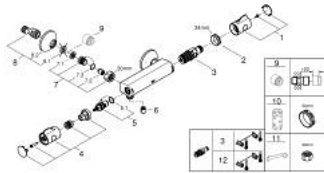

GROHTHERM 800 10 220 224 30 מערבול מקלחת תרמוסטטי 1/2"

תיאור המוצר

- צבע: matte black
- מותקן על הקיר
- כפתור בטיחות ב-83° EHORG
- מגביל טמפרטורה אופציונלי ל-34 מעלות צלזיוס GROHE SafeStop Plus
- מחסנית קומפקטית עם אלמנט תרמי שגווה GROHE TurboStat
- סגירת מים מעורבים מובנית
- volume handle
- FlowControl Button - One-button switch to full water flow
- עזירת חיסכון מתכווננת פרטנית
- ראש סוללה קרמי 1/2", 180
- נקודת מים תחתונה במקלחת 1/2"
- מסננות
- שסתום חד כיווני מובנה
- מחברי S

GROHTHERM 800 10 220 224 30 מערבול מקלחת תרמוסטטי 1/2"

עכשיו - 2023 ראורבפ, חלקי חילוף

1: GRT 800 temperature control handle (מס.חלק חילוף) 479812430)

2: Fitting ring (מס.חלק חילוף) 47743000)

3: מחסנית קומפקטית תרמוסטטית (מס.חלק חילוף) 47439000)

4: GRT 800 shut-off handle (מס.חלק חילוף) 479802430)

5: Ceramic headpart 1/2" (מס.חלק חילוף) 45346000)

5.1: O-ring \varnothing 18.2 x \varnothing 1.7 (מס.חלק חילוף) 0392400M)

6: Non-return valve (מס.חלק חילוף) 08565000)

8: S-union (מס.חלק חילוף) 120752430)

8.1: Seal (מס.חלק חילוף) 0138600M)

8.2: Escutcheon (מס.חלק חילוף) 02210243M)

9: Extension 3/4", 20 mm (מס.חלק חילוף) 0713000M)*

10: מפתח בוקסה* (מס.חלק חילוף) 19332000)