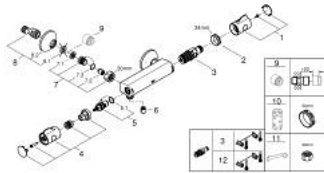

## GROHTHERM 800 10 220 224 30 מערבול מקלחת תרמוסטטי 1/2"

### תיאור המוצר

- צבע: matte black
- מותקן על הקיר
- כפתור בטיחות ב-83° EHORG
- מגביל טמפרטורה אופציונלי ל-34 מעלות צלזיוס GROHE SafeStop Plus
- מחסנית קומפקטית עם אלמנט תרמי שעווה GROHE TurboStat
- סגירת מים מעורבבים מובנית
- ידית עוצמה עם GROHE EcoButton (כפתור היסכון עם מעצור היסכון לכוונון אישי)
- ראש סוללה קרמי 180, 1/2" מעלות
- נקודת מים תחתונה במקלחת 1/2"
- מסננות
- שסתום חד כיווני מובנה
- מחברי S

8.2: Escutcheon (חילוף מס.חלק 02210243M)

9: Extension 3/4", 20 mm (חילוף מס.חלק 0713000M)\*

10: מפתח בוקסה\* (חילוף מס.חלק 19332000)

11: מפתח מיוחד\* (חילוף מס.חלק 19377000)

12: מחסנית GROHE TurboStat 1/2" (חילוף מס.חלק 47175000)\*