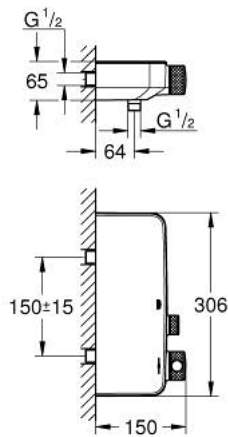

GROHTHERM SMARTCONTROL 10 216 9KF 00 מערבול מקלחת תרמוסטטי 1/2"

תיאור המוצר

- צבע: phantom black
- מותקן על הקיר
- ללא סכנת כוויות GROHE CoolTouch
- כפתור בטיחות ב-83° SafeStop
- מגביל טמפרטורה אופציונלי ל-34 מעלות צלזיוס GROHE SafeStop Plus
- מחסנית קומפקטית עם אלמנט תרמי שגווה GROHE TurboStat
- GROHE ProGrip במבנה מחוספס
- צים להדלקה ולכיבוי, מסובבים לכוונון העוצמה מ-GROHE EcoJoy ל-Flow lluF לוח GROHE SmartControl
- מגש מקלחת GROHE EasyReach מובנה
- בקודת מים תחתונה במקלחת 1/2"
- שסתום חד כיווני מובנה ומסננת
- מוגן מפני זרימה חוזרת

GROHTHERM SMARTCONTROL 10 216 9KF 00 מערבול מקלחת תרמוסטטי 1/2"

עכשיו - 2023 ראורבפ, חלקי חילוף

1: מחסנית קומפקטית תרמוסטטית (מס.חלק חילוף) 1/2" 47439000

2: Cartridge (מס.חלק חילוף) 48297000

3: Non-return valve (מס.חלק חילוף) 49069000

4: Non-return valve (מס.חלק חילוף) 08565000

5: מחסנית GROHE TurboStat 1/2" (מס.חלק חילוף) 47175000*

6: מפתח בוקסה (מס.חלק חילוף) 49059000*

* אביזרים אופציונליים