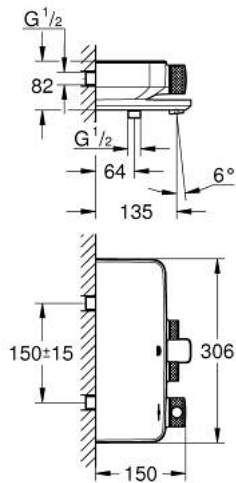

GROHTHERM SMARTCONTROL 10 216 8KF 00 מערביל אמבטיה תרמוסטטי 1/2"

תיאור המוצר

- צבע: phantom black
- מותקן על הקיר
- ללא סכנת כוויות GROHE CoolTouch
- כפתור בטיחות ב-83° SafeStop
- מגביל טמפרטורה אופציונלי ל-34 מעלות צלזיוס GROHE SafeStop Plus כלול
- מחסנית קומפקטית עם אלמנט תרמי שגווה GROHE TurboStat
- GROHE ProGrip במבנה מחוספס
- צים להדלקה ולכיבוי, מסובבים לכוונן העוצמה מ-GROHE EcoJoy ל-Flow lluF לוח GROHE SmartControl
- מגש מקלחת GROHE EasyReach מובנה
- נקודת מים תחתונה במקלחת 1/2"
- ברז אמבט עם מזלף
- שסתום חד כיווני מובנה ומסננת
- מוגן מפני זרימה חוזרת

1/2" תרמוסטטי גרוטתרם סמארטקונטרול 10 216 8KF 00

עכשיו - 2023 ראורבפ, חלקי חילוף

1: מחסנית קומפקטית תרמוסטטית (מס.חלק חילוף) 1/2" 47439000

2: Cartridge (מס.חלק חילוף) 48297000

3: Non-return valve (מס.חלק חילוף) 49069000

4: Mousseur (מס.חלק חילוף) 13941KF0

5: Non-return valve (מס.חלק חילוף) 08565000

6: מחסנית GROHE TurboStat 1/2" (מס.חלק חילוף) 47175000*

7: מפתח בוקסה (מס.חלק חילוף) 49059000*

* אביזרים אופציונליים