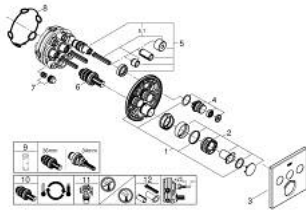

GROHTHERM SMARTCONTROL 10 216 7KF 00 תרמוסטט עם 3 שסתום יחיד להתקנה מוסתרת

תיאור המוצר

- צבע: phantom black
- trim set for GROHE Rapido SmartBox (35 604)
- רטרואקטיבית ב-6°
מגן קיר מתכת עם GROHE QuickFix (מגן קיר מכוסה ואטימת ציר), מתכוונן
- צים להדלקה ולכיבוי, מסובבים לכוונון העוצמה מ-GROHE EcoJoy ל-Flow lluF לוח GROHE SmartControl
- exchangeable symbols
- מחסנית קומפקטית עם אלמנט תרמי שיעווה GROHE TurboStat
- GROHE ProGrip במבנה מחוספס
- כפתור בטיחות ב-83°EHORG SafeStop
- GROHE SafeStop Plus כלולה אפשרות להגבלת טמפרטורה ל-C34 או ל-C64
- שסתום חד כיווני מובנה ומסננת
- multiple outlets can be run simultaneously
- without roughing-in set 35 600/35 604 (please order separately)
- של מים $33 = + B + C$ ליטר/דקה נקודת יציאה של מים $36 = + B + C$ ליטר/דקה
- ה של מים $27 = B$ ליטר/דקה נקודת יציאה של מים $23 = C$ ליטר/דקה נקודת יציאה
- ביצועי זרימה: נקודת יציאה של מים $A = 23$ ליטר/דקה נקודת יציאה

GROHTHERM SMARTCONTROL 10 216 7KF 00 תרמוסטט עם 3 שסתום יחיד להתקנה מוסתרת

עכשיו - 2023 ראורבפ, חלקי חילוף

1: Mounting plate (חילוף מס. 48362000)

2: ידית בקרת טמפרטורה (חילוף מס. 49029KF0)

2.1: Cover cap (חילוף מס. 101503KF00)

2.2: handle adaptor (חילוף מס. 1015059990)

3: Escutcheon (חילוף מס. 49042KF0)

4: Push button (חילוף מס. 48361KF0)

4.1: pushbutton (חילוף מס. 140772430)

5: Cartridge (חילוף מס. 48359000)

5.1: סילי (חילוף מס. 49088000)

6: מחסנית תרמוסטטית 3/4" (חילוף מס. 49028000)

7: Non-return valves (חילוף מס. 47979000)

8: Seal (חילוף מס. 48360000)

9: מפתח בוקסה* (חילוף מס. 49059000)

10: מחסנית* (חילוף מס. 49003000) GROHE TurboStat 3/4