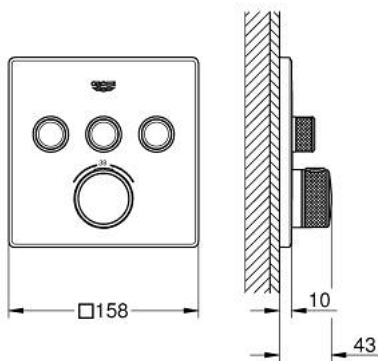

GROHTHERM SMARTCONTROL 10 216 7KF 00 תרמוסטט עם 3 שסתום יחיד להתקנה מוסתרת

תיאור המוצר

- צבע: phantom black
- trim set for GROHE Rapido SmartBox (35 604)
- רטרואקטיבית ב-6°
מגן קיר מתכת עם GROHE QuickFix (מגן קיר מכוסה ואטימת ציר), מתכוונן
- צים להדלקה ולכיבוי, מסובבים לכוונון העוצמה מ-GROHE EcoJoy ל-Flow lluF לוח GROHE SmartControl
- exchangeable symbols
- מחסנית קומפקטית עם אלמנט תרמי שיעווה GROHE TurboStat
- GROHE ProGrip במבנה מחוספס
- כפתור בטיחות ב-83°EHORG SafeStop
- GROHE SafeStop Plus כלולה אפשרות להגבלת טמפרטורה ל-C34 או ל-C64
- שסתום חד כיווני מובנה ומסננת
- multiple outlets can be run simultaneously
- without roughing-in set 35 600/35 604 (please order separately)
- של מים $33 = + B + C$ ליטר/דקה נקודת יציאה של מים $36 = + B + C$ ליטר/דקה
- ה של מים $27 = B$ ליטר/דקה נקודת יציאה של מים $23 = C$ ליטר/דקה נקודת יציאה
- ביצועי זרימה: נקודת יציאה של מים $A = 23$ ליטר/דקה נקודת יציאה

GROHTHERM SMARTCONTROL 10 216 7KF 00 תרמוסטט עם 3 שסתום יחיד להתקנה מוסתרת

עכשיו - 2023 ראורבפ, חלקי חילוף

1: Mounting plate (חילוף מס. 48362000)

2: ידית בקרת טמפרטורה (חילוף מס. 49029KF0)

2.1: Cover cap (חילוף מס. 101503KF00)