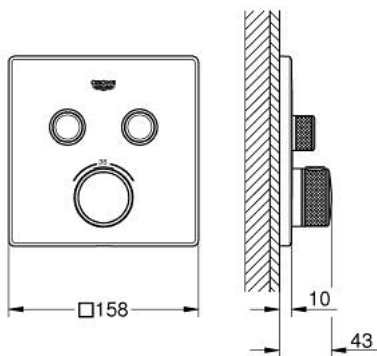

GROHTHERM SMARTCONTROL 10 216 6KF 00 תרמוסטט עם 2 שסתום יחיד להתקנה מוסתרת

תיאור המוצר

- צבע: phantom black
- trim set for GROHE Rapido SmartBox (35 604)
- רטרואקטיבית ב-6°
מגן קיר מתכת עם GROHE QuickFix (מגן קיר מכוסה ואטימת ציר), מתכוונן
- צים להדלקה ולכיבוי, מסובבים לכוונון העוצמה מ-GROHE EcoJoy ל-Flow lluF-GROHE SmartControl לוח
- exchangeable symbols
- מחסנית קומפקטית עם אלמנט תרמי שגווה GROHE TurboStat
- GROHE ProGrip במבנה מחוספס
- כפתור בטיחות ב-83°EHORG SafeStop
- GROHE SafeStop Plus כלולה אפשרות להגבלת טמפרטורה ל-C34 או ל-C64
- שסתום חד כיווני מובנה ומסננת
- multiple outlets can be run simultaneously
- without roughing-in set 35 600/35 604 (please order separately)
- ודת יציאה של מים C = 26 ליטר/דקה נקודת יציאה של מים B+C = 29 ליטר/דקה
ביצועי זרימה: נקודת יציאה של מים B = 24 ליטר/דקה נק