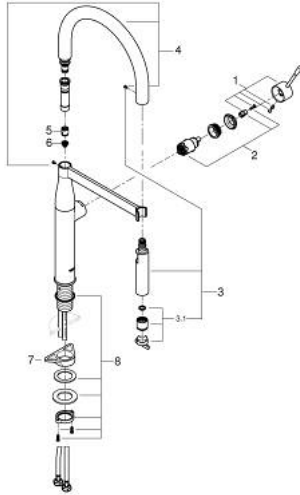

## 10 216 4KF 0D **ESSENCE SINGLE-LEVER SINK MIXER 1/2"**

### תיאור המוצר

- צבע: phantom black
- GROHE LongLife גימור
- מחסנית קרמית 28 מ"מ evoMkIs EHORG
- מיישר זרימה
- עם מגביל טמפרטורה מובנה
- מזלף מקצועי
- עם צינור סנטופרן למטבח GROHFlexx גמיש והיגייני
- שסתום הטייה: ריסוס למינרי/סילון מקלחת SpeedClean
- חזרה אוטומטית לריסוס למינרי
- מתז מתכת
- מגנט משולב לצורך עגינה חלקה של ראש מזלף gnikcoDcitengaM GROHE
- פיה מסתובבת
- אזור סיבוב 360°
- צינורות חיבור גמישים
- metal fixation set
- maximum flow rate (at 3 bar): 5 l/min
- מוגן מפני זרימה חוזרת
- professional edition

## 10 216 4KF 0D **ESSENCE SINGLE-LEVER SINK MIXER 1/2"**

עכשיו - 2023 ראורבפ, חלקי חילוף

1: lever (חלק מס. 46927KF0)

2: Cartridge (חלק מס. 46963000)

3: pull out spray (חלק מס. 46965KF0)

3.1: Flow straightener (חלק מס. 48347000)

4: Shower hose (חלק מס. 46964KK0)

5: Non-return valve (חלק מס. 64689000)

6: מסננת (חלק מס. 0676800M)

7: לוחית תמיכה (חלק מס. 05334000)

8: Shank fastening assembly (חלק מס. 48384000)