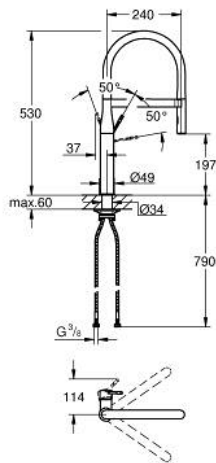

## 10 216 4KF 0D **ESSENCE SINGLE-LEVER SINK MIXER 1/2"**

### תיאור המוצר

- צבע: phantom black
- GROHE LongLife גימור
- מחסנית קרמית 28 מ"מ evoMkIs EHORG
- מיישר זרימה
- עם מגביל טמפרטורה מובנה
- מזלף מקצועי
- עם צינור סנטופרן למטבח GROHFlexx גמיש והיגייני
- שסתום הטייה: ריסוס למינרי/סילון מקלחת SpeedClean
- חזרה אוטומטית לריסוס למינרי
- מתז מתכת
- מגנט משולב לצורך עגינה חלקה של ראש מזלף gnikcoDcitengaM GROHE
- פיה מסתובבת
- אזור סיבוב 360°
- צינורות חיבור גמישים
- metal fixation set
- maximum flow rate (at 3 bar): 5 l/min
- מוגן מפני זרימה חוזרת
- professional edition

## 10 216 4KF 0D **ESSENCE SINGLE-LEVER SINK MIXER 1/2"**

עכשיו - 2023 ראורבפ, חלקי חילוף

1: lever (חלק מס. 46927KF0)

2: Cartridge (חלק מס. 46963000)

3: pull out spray (חלק מס. 46965KF0)

3.1: Flow straightener (חלק מס. 48347000)

4: Shower hose (חלק מס. 46964KK0)

5: Non-return valve (חלק מס. 64689000)

6: מסננת (חלק מס. 0676800M)

7: לוחית תמיכה (חלק מס. 05334000)

8: Shank fastening assembly (חלק מס. 48384000)