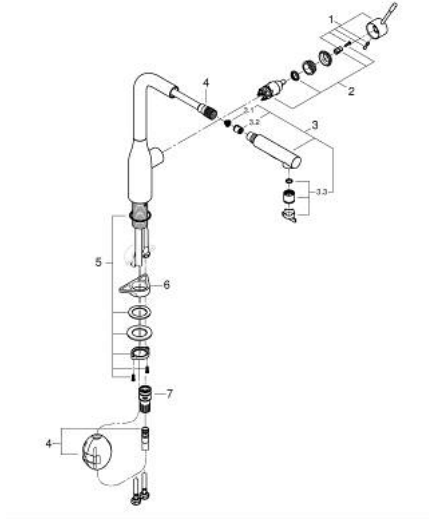

## 10 216 3KF 0D **ESSENCE SINGLE-LEVER SINK MIXER 1/2"**

### תיאור המוצר

- צבע: phantom black
- flow rate 5.67 l/min
- פיה גבוהה
- GROHE LongLife גימור
- evoMkllS EHORG מ"מ 28 מחסנית קרמית
- מיישר זרימה
- Pull-Out spout for greater flexibility
- מזלף כפול נשלף
- חזרה אוטומטית לריסוס למינרי
- חומר: מתכת
- swivel tubular spout, swivel area 360°
- מוגן מפני זרימה חוזרת
- צינורות חיבור גמישים
- metal fixation set
- maximum flow rate (at 3 bar): 5 l/min
- professional edition

## 10 216 3KF 0D **ESSENCE SINGLE-LEVER SINK MIXER 1/2"**

עכשיו - 2023 ראורבפ, חלקי חילוף

1: lever (מס.חלק חילוף) 46927KF0

2: Cartridge (מס.חלק חילוף) 46580000

3: Pull-Out spray (מס.חלק חילוף) 46926KF0

3.1: מסננת (מס.חלק חילוף) 0676800M

3.2: Non-return valve (מס.חלק חילוף) 08565000

3.3: Flow straightener (מס.חלק חילוף) 48275000

4: Hose for sink mixer with pull-out dual spray or mousseur (מס.חלק חילוף) 48293000

5: Shank fastening assembly (מס.חלק חילוף) 48384000