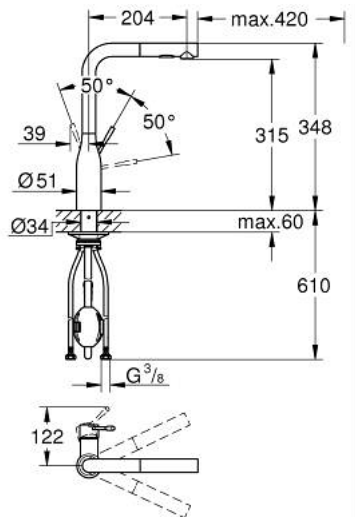

## 10 216 3KF 0D **ESSENCE SINGLE-LEVER SINK MIXER 1/2"**

### תיאור המוצר

- צבע: phantom black
- flow rate 5.67 l/min
- פיה גבוהה
- GROHE LongLife גימור
- evoMkllS EHORG מ"מ 28 מחסנית קרמית
- מיישר זרימה
- Pull-Out spout for greater flexibility
- מזלף כפול נשלף
- חזרה אוטומטית לריסוס למינרי
- חומר: מתכת
- swivel tubular spout, swivel area 360°
- מוגן מפני זרימה חוזרת
- צינורות חיבור גמישים
- metal fixation set
- maximum flow rate (at 3 bar): 5 l/min
- professional edition

## 10 216 3KF 0D **ESSENCE SINGLE-LEVER SINK MIXER 1/2"**

עכשיו - 2023 ראורבפ, חלקי חילוף

1: lever (מס.חלק חילוף) 46927KF0

2: Cartridge (מס.חלק חילוף) 46580000

3: Pull-Out spray (מס.חלק חילוף) 46926KF0

3.1: מסננת (מס.חלק חילוף) 0676800M

3.2: Non-return valve (מס.חלק חילוף) 08565000

3.3: Flow straightener (מס.חלק חילוף) 48275000

4: Hose for sink mixer with pull-out dual spray or mousseur (מס.חלק חילוף) 48293000

5: Shank fastening assembly (מס.חלק חילוף) 48384000