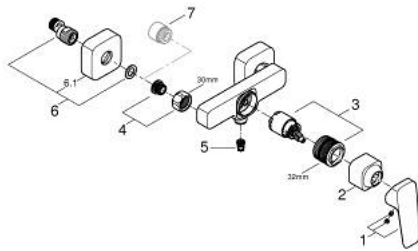

## GROHE CUBE0 10 182 424 30 מיקסר מקלחת ידית אחת 1/2"

### תיאור המוצר

- צבע: matte black
- מותקן על הקיר
- ידית מתכת
- מחסנית קרמית מ"מ 35 מ"מ evoMkIIS EHORG
- מגביל קצב זרימה מתכוונן
- עם מגביל טמפרטורה
- נקודת מים תחתונה במקלחת 1/2" עם שסתום אל-חוזר מובנה
- מוגן מפני זרימה חוזרת
- מחברי S
- מגן קיר

## GROHE CUBE0 10 182 424 30 מיקסר מקלחת ידיית אחת 1/2"

עכשיו - 2023 ראוני, חלקי חילוף

1: lever (מס.חלק חילוף) 1060212430

2: cap (מס.חלק חילוף) 1060222430

3: Cartridge (מס.חלק חילוף) 46374000

4: Screw connection 1/2" (מס.חלק חילוף) 450442430

5: Non-return valve (מס.חלק חילוף) 42601000

6: s-union (מס.חלק חילוף) 1060232430

6.1: Escutcheon (מס.חלק חילוף) 106024243M

7: Extension 3/4", 20 mm (מס.חלק חילוף) 0713000M)\*

8: מפתח מיוחד (מס.חלק חילוף) 19377000)\*