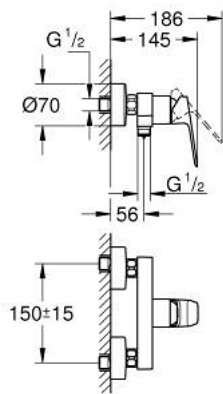

## GROHE CUBE0 10 182 424 30 מיקסר מקלחת ידית אחת 1/2"

### תיאור המוצר

- צבע: matte black
- מותקן על הקיר
- ידית מתכת
- מחסנית קרמית מ"מ 35 מ"מ evoMkIIS EHORG
- מגביל קצב זרימה מתכוונן
- עם מגביל טמפרטורה
- נקודת מים תחתונה במקלחת 1/2" עם שסתום אל-חוזר מובנה
- מוגן מפני זרימה חוזרת
- מחברי S
- מגן קיר

## GROHE CUBE0 10 182 424 30 מיקסר מקלחת ידיית אחת 1/2"

עכשיו - 2023 ראוני, חלקי חילוף

1: lever (מס.חלק חילוף) 1060212430

2: cap (מס.חלק חילוף) 1060222430

3: Cartridge (מס.חלק חילוף) 46374000

4: Screw connection 1/2" (מס.חלק חילוף) 450442430

5: Non-return valve (מס.חלק חילוף) 42601000

6: s-union (מס.חלק חילוף) 1060232430

6.1: Escutcheon (מס.חלק חילוף) 106024243M

7: Extension 3/4", 20 mm (מס.חלק חילוף) 0713000M)\*

8: מפתח מיוחד (מס.חלק חילוף) 19377000)\*