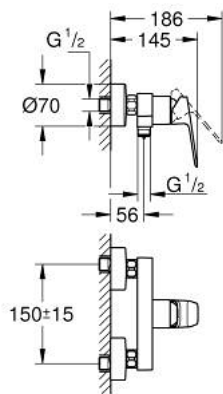

GROHE CUBE0 10 182 400 00 מיקסר מקלחת ידית אחת 1/2"

תיאור המוצר

- כרום: צבע
- מותקן על הקיר
- ידית מתכת
- מחסנית קרמית 35 מ"מ evoMkIIS EHORG
- מגביל קצב זרימה מתכוונן
- עם מגביל טמפרטורה
- גימור כרום GROHE LongLife
- נקודת מים תחתונה במקלחת 1/2" עם שסתום אל-חוזר מובנה
- מוגן מפני זרימה חוזרת
- מחברי S
- מגן קיר

GROHE CUBE0 10 182 400 00 מיקסר מקלחת ידית אחת 1/2"

עכשיו - 2023 ראוני, חלקי חילוף

1: lever (מס.חלק חילוף) 1060210000

2: cap (מס.חלק חילוף) 1060220000

3: Cartridge (מס.חלק חילוף) 46374000

4: Screw connection 1/2" (מס.חלק חילוף) 45044000

5: Non-return valve (מס.חלק חילוף) 42601000

6: s-union (מס.חלק חילוף) 1060230000

6.1: Escutcheon (מס.חלק חילוף) 106024000M

7: Extension 3/4", 20 mm (מס.חלק חילוף) 0713000M*

8: מפתח מיוחד * (מס.חלק חילוף) 19377000

9: מפתח בוקסה * (מס.חלק חילוף) 19332000

* אביזרים אופציונליים