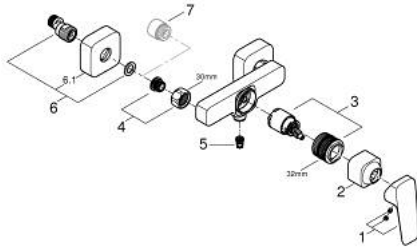

GROHE CUBE0 10 182 400 00 מיקסר מקלחת ידית אחת 1/2"

תיאור המוצר

- כרום: צבע
- מותקן על הקיר
- ידית מתכת
- מחסנית קרמית 35 מ"מ evoMkIIS EHORG
- מגביל קצב זרימה מתכוונן
- עם מגביל טמפרטורה
- גימור כרום GROHE LongLife
- נקודת מים תחתונה במקלחת 1/2" עם שסתום אל-חוזר מובנה
- מוגן מפני זרימה חוזרת
- מחברי S
- מגן קיר

GROHE CUBE0 10 182 400 00 מיקסר מקלחת ידית אחת 1/2"

עכשיו - 2023 ראוני, חלקי חילוף

1: lever (מס.חלק חילוף) 1060210000

2: cap (מס.חלק חילוף) 1060220000

3: Cartridge (מס.חלק חילוף) 46374000

4: Screw connection 1/2" (מס.חלק חילוף) 45044000

5: Non-return valve (מס.חלק חילוף) 42601000

6: s-union (מס.חלק חילוף) 1060230000

6.1: Escutcheon (מס.חלק חילוף) 106024000M

7: Extension 3/4", 20 mm (מס.חלק חילוף) 0713000M*

8: מפתח מיוחד * (מס.חלק חילוף) 19377000

9: מפתח בוקסה * (מס.חלק חילוף) 19332000

* אביזרים אופציונליים