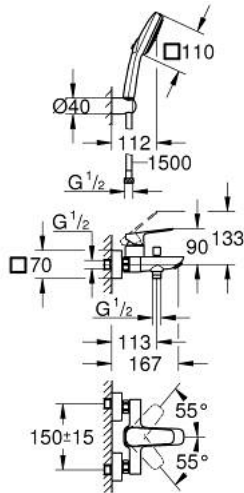

GROHE CUBE0 10 181 400 00 מיקסר אמבטיה עם ידית אחת 1/2"

תיאור המוצר

- כרום: צבע
- מותקן על הקיר
- ידית מתכת
- מחסנית קרמית 35 מ"מ evoMkIIS EHORG
- מגביל קצב זרימה מתכוונן
- עם מגביל טמפרטורה
- גימור כרום LongLife GROHE
- שסתום הטייה אוטומטי: מקלחת/אמבטיה
- נקודת מים תחתונה במקלחת 1/2" עם שסתום אל-חוזר מובנה
- פיה עם מזלף
- מחברי S
- מגן קיר
- מוגן מפני זרימה חוזרת
- עם סט מקלחת
- כולל:
- Tempesta Cube 110 hand shower 2 sprays (26 746)
- מאחז קיר למקלחת (28 605)
- צינור 1,500 מ"מ x 1/2" xelfaxeleR 2/1" (82) 151