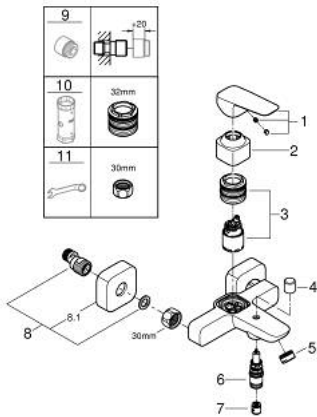

GROHE CUBE0 10 181 324 30 מיקסר אמבטיה עם ידית אחת 1/2"

תיאור המוצר

- צבע: matte black
- מותקן על הקיר
- ידית מתכת
- מחסנית קרמית 35 מ"מ evoMkIIS EHORG
- מגביל קצב זרימה מתכוונן
- עם מגביל טמפרטורה
- שסתום הטייה אוטומטי: מקלחת/אמבטיה
- נקודת מים תחתונה במקלחת 1/2" עם שסתום אל-חוזר מובנה
- פיה עם מזלף
- מחברי S
- מגן קיר
- מוגן מפני זרימה חוזרת

GROHE CUBE0 10 181 324 30 מיקסר אמבטיה עם ידית אחת 1/2"

עכשיו - ראוני 2023, חלקי חילוף

1: lever (מס.חלק חילוף) 1060212430

2: cap (מס.חלק חילוף) 1060222430

3: Cartridge (מס.חלק חילוף) 46374000

4: Diverter knob (מס.חלק חילוף) 643092430

5: flow control (מס.חלק חילוף) 139522430

6: Diverter (מס.חלק חילוף) 656552430

7: Non-return valve (מס.חלק חילוף) 08565000

8: s-union (מס.חלק חילוף) 1060232430

8.1: Escutcheon (מס.חלק חילוף) 106024243M

9: Extension 3/4", 20 mm (מס.חלק חילוף) 0713000M)*

10: מפתח בוקסה* (מס.חלק חילוף) 19332000

11: מפתח מיוחד* (מס.חלק חילוף) 19377000

* אביזרים אופציונליים