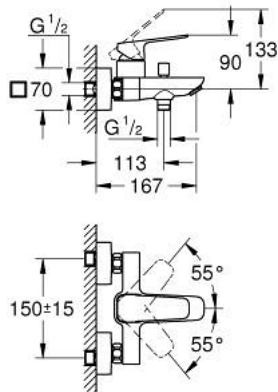

GROHE CUBE0 10 181 324 30 מיקסר אמבטיה עם ידית אחת 1/2"

תיאור המוצר

- צבע: matte black
- מותקן על הקיר
- ידית מתכת
- מחסנית קרמית 35 מ"מ evoMkIIS EHORG
- מגביל קצב זרימה מתכוונן
- עם מגביל טמפרטורה
- שסתום הטייה אוטומטי: מקלחת/אמבטיה
- נקודת מים תחתונה במקלחת 1/2" עם שסתום אל-חוזר מובנה
- פיה עם מזלף
- מחברי S
- מגן קיר
- מוגן מפני זרימה חוזרת

GROHE CUBE0 10 181 324 30 מיקסר אמבטיה עם ידית אחת 1/2"

עכשיו - ראוני 2023, חלקי חילוף

1: lever (מס.חלק חילוף) 1060212430

2: cap (מס.חלק חילוף) 1060222430

3: Cartridge (מס.חלק חילוף) 46374000

4: Diverter knob (מס.חלק חילוף) 643092430

5: flow control (מס.חלק חילוף) 139522430

6: Diverter (מס.חלק חילוף) 656552430

7: Non-return valve (מס.חלק חילוף) 08565000

8: s-union (מס.חלק חילוף) 1060232430

8.1: Escutcheon (מס.חלק חילוף) 106024243M

9: Extension 3/4", 20 mm (מס.חלק חילוף) 0713000M)*