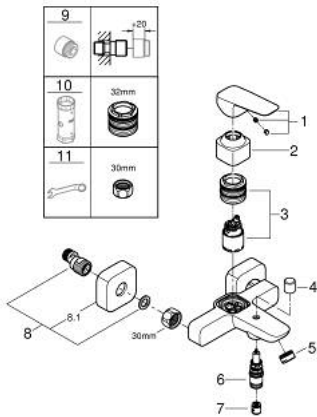

GROHE CUBE0 10 181 300 00 מיקסר אמבטיה עם ידית אחת 1/2"

תיאור המוצר

- כרום: צבע
- מותקן על הקיר
- ידית מתכת
- מחסנית קרמית 35 מ"מ evoMkIIS EHORG
- מגביל קצב זרימה מתכוונן
- עם מגביל טמפרטורה
- גימור כרום GROHE LongLife
- שסתום הטייה אוטומטי: מקלחת/אמבטיה
- נקודת מים תחתונה במקלחת 1/2" עם שסתום אל-חוזר מובנה
- פיה עם מזלף
- מחברי S
- מגן קיר
- מוגן מפני זרימה חוזרת

GROHE CUBE0 10 181 300 00 מיקסר אמבטיה עם ידית אחת 1/2"

עכשיו - ראוני 2023, חלקי חילוף

- 1: lever (מס.חלק חילוף) 1060210000
 - 2: cap (מס.חלק חילוף) 1060220000
 - 3: Cartridge (מס.חלק חילוף) 46374000
 - 4: Diverter knob (מס.חלק חילוף) 64309000
 - 5: Mousseur (מס.חלק חילוף) 13952000
 - 6: Diverter (מס.חלק חילוף) 65655000
 - 7: Non-return valve (מס.חלק חילוף) 08565000
 - 8: s-union (מס.חלק חילוף) 1060230000
 - 8.1: Escutcheon (מס.חלק חילוף) 106024000M
 - 9: Extension 3/4", 20 mm (מס.חלק חילוף) 0713000M)*
 - 10: מפתח בוקסה* (מס.חלק חילוף) 19332000
 - 11: מפתח מיוחד* (מס.חלק חילוף) 19377000
- * אביזרים אופציונליים