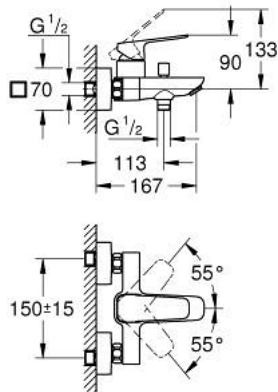

GROHE CUBE0 10 181 300 00 מיקסר אמבטיה עם ידית אחת 1/2"

תיאור המוצר

- כרום: צבע
- מותקן על הקיר
- ידית מתכת
- מחסנית קרמית 35 מ"מ evoMkIIS EHORG
- מגביל קצב זרימה מתכוונן
- עם מגביל טמפרטורה
- גימור כרום GROHE LongLife
- שסתום הטייה אוטומטי: מקלחת/אמבטיה
- נקודת מים תחתונה במקלחת 1/2" עם שסתום אל-חוזר מובנה
- פיה עם מזלף
- מחברי S
- מגן קיר
- מוגן מפני זרימה חוזרת

GROHE CUBE0 10 181 300 00 מיקסר אמבטיה עם ידית אחת 1/2"

עכשיו - ראוני 2023, חלקי חילוף

- 1: lever (מס.חלק חילוף) 1060210000
 - 2: cap (מס.חלק חילוף) 1060220000
 - 3: Cartridge (מס.חלק חילוף) 46374000
 - 4: Diverter knob (מס.חלק חילוף) 64309000
 - 5: Mousseur (מס.חלק חילוף) 13952000
 - 6: Diverter (מס.חלק חילוף) 65655000
 - 7: Non-return valve (מס.חלק חילוף) 08565000
 - 8: s-union (מס.חלק חילוף) 1060230000
 - 8.1: Escutcheon (מס.חלק חילוף) 106024000M
 - 9: Extension 3/4", 20 mm (מס.חלק חילוף) 0713000M)*
 - 10: מפתח בוקסה* (מס.חלק חילוף) 19332000
 - 11: מפתח מיוחד* (מס.חלק חילוף) 19377000
- * אביזרים אופציונליים