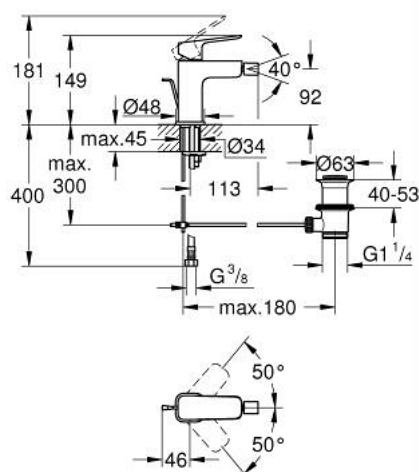

## GROHE CUBE0 10 181 024 30 מיקסר בידה ידיית אחת <BR /> 1/2" גודל S

### תיאור המוצר

- צבע: matte black
- התקנת חור יחיד
- ידיית מתכת
- מחסנית קרמית 28 מ"מ evoMkIIS EHORG
- מגביל קצב זרימה מתכוונן
- עם מגביל טמפרטורה
- AquaCalibrator
- maximum flow rate (at 3 bar): 5 l/min
- עם מפרק כדורי
- ערכת ונטיל לחיצה 1 1/4"
- צינורות חיבור גמישים

### עכשיו - ראוני, חלקי חילוף

- 1: Cubeo Lever (מס.חלק חילוף) 1060132430)
- 2: Cap (מס.חלק חילוף) 465812430)
- 3: Fitting ring (מס.חלק חילוף) 07419000)
- 4: Cartridge (מס.חלק חילוף) 46580000)
- 5: lift rod (מס.חלק חילוף) 659362430)
- 6: Ball-joint aerator (מס.חלק חילוף) 485522430)
- 7: Cubeo Rosette (מס.חלק חילוף) 1060152430)
- 8: Shank mounting kit (מס.חלק חילוף) 46249000)
- 9: ערכת ונטיל (מס.חלק חילוף) 289102430) 1 1/4"
- 9.1: Plug (מס.חלק חילוף) 071822430)
- 9.2: Eccentric rod (מס.חלק חילוף) 07052000)
- 10: Mounting wrench (מס.חלק חילוף) 19017000)\*
- 11: Eccentric rod (מס.חלק חילוף) 07341000)\*