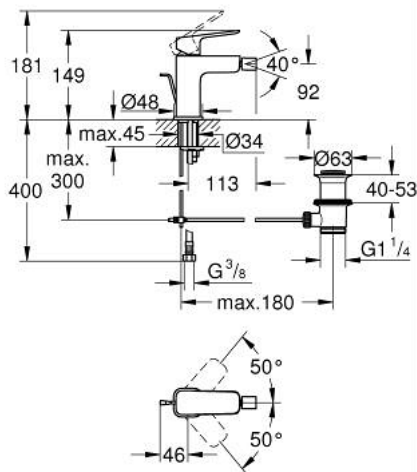

GROHE CUBE0 10 181 024 30 מיקסר בידה ידיית אחת
 1/2" גודל S

תיאור המוצר

- צבע: matte black
- התקנת חור יחיד
- ידיית מתכת
- מחסנית קרמית 28 מ"מ evoMkIIS EHORG
- מגביל קצב זרימה מתכוונן
- עם מגביל טמפרטורה
- טכנולוגיית חיסכון במים וזרימה מושלמת GROHE EcoJoy
- maximum flow rate (at 3 bar): 5 l/min
- עם מפרק כדורי
- ערכת ונטיל לחיצה 1 1/4"
- צינורות חיבור גמישים

GROHE CUBE0 10 181 024 30 מיקסר בידה ידיית אחת
 1/2" גודל S

עכשיו - ראוני, חלקי חילוף

- 1: Cubeo Lever (מס.חלק חילוף) 1060132430
- 2: Cap (מס.חלק חילוף) 465812430
- 3: Fitting ring (מס.חלק חילוף) 07419000
- 4: Cartridge (מס.חלק חילוף) 46580000
- 5: lift rod (מס.חלק חילוף) 659362430
- 6: Ball-joint aerator (מס.חלק חילוף) 485522430
- 7: Cubeo Rosette (מס.חלק חילוף) 1060152430
- 8: Shank mounting kit (מס.חלק חילוף) 46249000
- 9: ערכת ונטיל (מס.חלק חילוף) 289102430
- 9.1: Plug (מס.חלק חילוף) 071822430
- 9.2: Eccentric rod (מס.חלק חילוף) 07052000
- 10: Mounting wrench (מס.חלק חילוף) 19017000*
- 11: Eccentric rod (מס.חלק חילוף) 07341000*