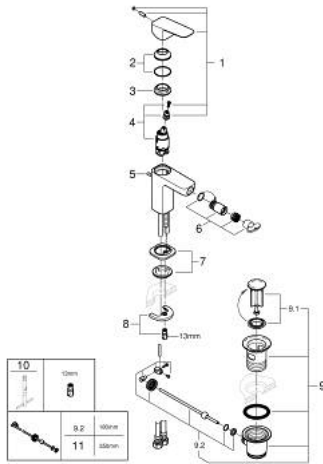

GROHE CUBE0 10 181 024 30 מיקסר בידה ידיית אחת
 1/2" גודל S

תיאור המוצר

- צבע: matte black
- התקנת חור יחיד
- ידיית מתכת
- מחסנית קרמית 28 מ"מ evoMkIIS EHORG
- מגביל קצב זרימה מתכוונן
- עם מגביל טמפרטורה
- טכנולוגיית חיסכון במים וזרימה מושלמת GROHE EcoJoy
- maximum flow rate (at 3 bar): 5 l/min
- עם מפרק כדורי
- ערכת ונטיל לחיצה 1 1/4"
- צינורות חיבור גמישים

GROHE CUBE0 10 181 024 30 מיקסר בידה ידיית אחת
 1/2" גודל S

עכשיו - ראוני, חלקי חילוף

- 1: Cubeo Lever (מס.חלק חילוף) 1060132430
- 2: Cap (מס.חלק חילוף) 465812430
- 3: Fitting ring (מס.חלק חילוף) 07419000
- 4: Cartridge (מס.חלק חילוף) 46580000
- 5: lift rod (מס.חלק חילוף) 659362430
- 6: Ball-joint aerator (מס.חלק חילוף) 485522430
- 7: Cubeo Rosette (מס.חלק חילוף) 1060152430
- 8: Shank mounting kit (מס.חלק חילוף) 46249000
- 9: ערכת ונטיל (מס.חלק חילוף) 289102430
- 9.1: Plug (מס.חלק חילוף) 071822430
- 9.2: Eccentric rod (מס.חלק חילוף) 07052000
- 10: Mounting wrench (מס.חלק חילוף) 19017000*
- 11: Eccentric rod (מס.חלק חילוף) 07341000*