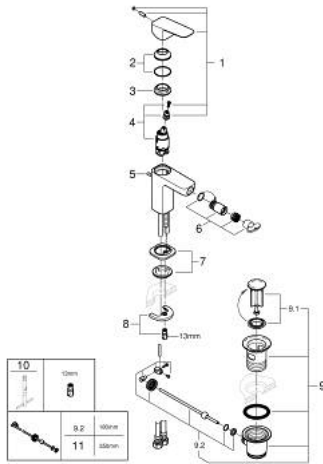

## GROHE CUBE0 10 181 024 30 מיקסר בידה ידיית אחת <BR /> 1/2" גודל S

### תיאור המוצר

- צבע: matte black
- התקנת חור יחיד
- ידיית מתכת
- מחסנית קרמית 28 מ"מ evoMkIIS EHORG
- מגביל קצב זרימה מתכוונן
- עם מגביל טמפרטורה
- AquaCalibrator
- maximum flow rate (at 3 bar): 5 l/min
- עם מפרק כדורי
- ערכת ונטיל לחיצה 1 1/4"
- צינורות חיבור גמישים

### עכשיו - ראוני, חלקי חילוף

- 1: Cubeo Lever (מס.חלק חילוף) 1060132430)
- 2: Cap (מס.חלק חילוף) 465812430)
- 3: Fitting ring (מס.חלק חילוף) 07419000)
- 4: Cartridge (מס.חלק חילוף) 46580000)
- 5: lift rod (מס.חלק חילוף) 659362430)
- 6: Ball-joint aerator (מס.חלק חילוף) 485522430)
- 7: Cubeo Rosette (מס.חלק חילוף) 1060152430)
- 8: Shank mounting kit (מס.חלק חילוף) 46249000)
- 9: ערכת ונטיל (מס.חלק חילוף) 289102430) 1 1/4"
- 9.1: Plug (מס.חלק חילוף) 071822430)
- 9.2: Eccentric rod (מס.חלק חילוף) 07052000)
- 10: Mounting wrench (מס.חלק חילוף) 19017000)\*
- 11: Eccentric rod (מס.חלק חילוף) 07341000)\*