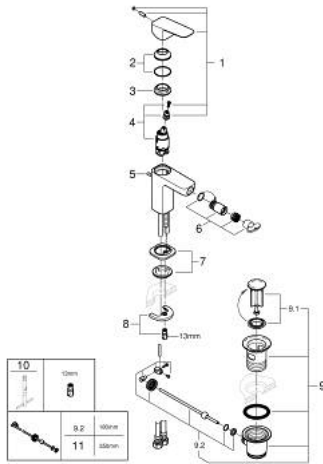

GROHE CUBE0 10 181 000 00 מיקסר בידה ידיית אחת
 1/2" גודל S

עכשיו - ראוני, חלקי חילוף

1. 1: Cubeo Lever (מס.חלק חילוף) 1060130000)
2. 2: Cap (מס.חלק חילוף) 46581000)
3. 3: Fitting ring (מס.חלק חילוף) 07419000)
4. 4: Cartridge (מס.חלק חילוף) 46580000)
5. 5: Lift rod (מס.חלק חילוף) 65936P00)
6. 6: Ball-joint aerator (מס.חלק חילוף) 48552000)
7. 7: Cubeo Rosette (מס.חלק חילוף) 1060150000)
8. 8: Shank mounting kit (מס.חלק חילוף) 46249000)
9. 9: ערכת ונטיל (מס.חלק חילוף) 28910000) 1 1/4"
- 9.1: Plug (מס.חלק חילוף) 07182000)
- 9.2: Eccentric rod (מס.חלק חילוף) 07052000)
12. 10: Mounting wrench (מס.חלק חילוף) 19017000)*
13. 11: Eccentric rod (מס.חלק חילוף) 07341000)*

* אביזרים אופציונליים