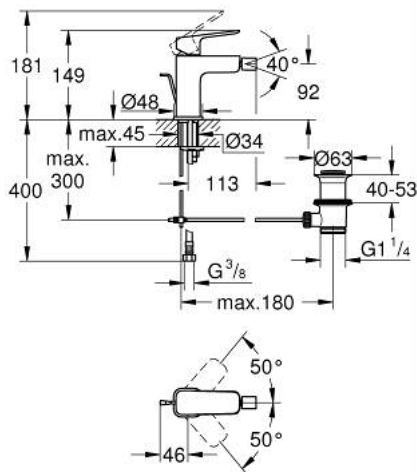

## GROHE CUBE0 10 181 000 00 מיקסר בידה ידיית אחת 1/2" גודל S

### תיאור המוצר

- כרום: צבע
- התקנת חור יחיד
- ידיית מתכת
- מחסנית קרמית 28 מ"מ evoMkIIS EHORG
- מגביל קצב זרימה מתכוונן
- עם מגביל טמפרטורה
- טכנולוגיית חיסכון במים וזרימה מושלמת GROHE EcoJoy
- maximum flow rate (at 3 bar): 5 l/min
- עם מפרק כדורי
- ערכת ונטיל לחיצה 1 1/4"
- צינורות חיבור גמישים

## GROHE CUBE0 10 181 000 00 מיקסר בידה ידיית אחת <BR /> 1/2" גודל S

עכשיו - ראוני, חלקי חילוף

- 1: Cubeo Lever (מס.חלק חילוף) 1060130000)
- 2: Cap (מס.חלק חילוף) 46581000)
- 3: Fitting ring (מס.חלק חילוף) 07419000)
- 4: Cartridge (מס.חלק חילוף) 46580000)
- 5: Lift rod (מס.חלק חילוף) 65936P00)
- 6: Ball-joint aerator (מס.חלק חילוף) 48552000)
- 7: Cubeo Rosette (מס.חלק חילוף) 1060150000)
- 8: Shank mounting kit (מס.חלק חילוף) 46249000)
- 9: ערכת ונטיל (מס.חלק חילוף) 28910000) 1 1/4"
- 9.1: Plug (מס.חלק חילוף) 07182000)
- 9.2: Eccentric rod (מס.חלק חילוף) 07052000)
- 10: Mounting wrench (מס.חלק חילוף) 19017000)\*
- 11: Eccentric rod (מס.חלק חילוף) 07341000)\*