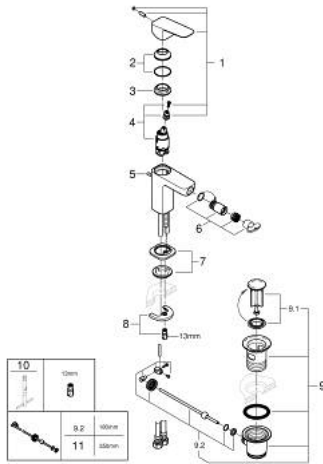

## GROHE CUBE0 10 181 000 00 מיקסר בידה ידיית אחת 1/2" גודל S

### תיאור המוצר

- כרום: צבע
- התקנת חור יחיד
- ידיית מתכת
- מחסנית קרמית 28 מ"מ evoMkIIS EHORG
- מגביל קצב זרימה מתכוונן
- עם מגביל טמפרטורה
- טכנולוגיית חיסכון במים וזרימה מושלמת GROHE EcoJoy
- maximum flow rate (at 3 bar): 5 l/min
- עם מפרק כדורי
- ערכת ונטיל לחיצה 1 1/4"
- צינורות חיבור גמישים

## GROHE CUBE0 10 181 000 00 מיקסר בידה ידיית אחת <BR /> 1/2" גודל S

עכשיו - ראוני, חלקי חילוף

- 1: Cubeo Lever (מס.חלק חילוף) 1060130000)
- 2: Cap (מס.חלק חילוף) 46581000)
- 3: Fitting ring (מס.חלק חילוף) 07419000)
- 4: Cartridge (מס.חלק חילוף) 46580000)
- 5: Lift rod (מס.חלק חילוף) 65936P00)
- 6: Ball-joint aerator (מס.חלק חילוף) 48552000)
- 7: Cubeo Rosette (מס.חלק חילוף) 1060150000)
- 8: Shank mounting kit (מס.חלק חילוף) 46249000)
- 9: ערכת ונטיל (מס.חלק חילוף) 28910000) 1 1/4"
- 9.1: Plug (מס.חלק חילוף) 07182000)
- 9.2: Eccentric rod (מס.חלק חילוף) 07052000)
- 10: Mounting wrench (מס.חלק חילוף) 19017000)\*
- 11: Eccentric rod (מס.חלק חילוף) 07341000)\*