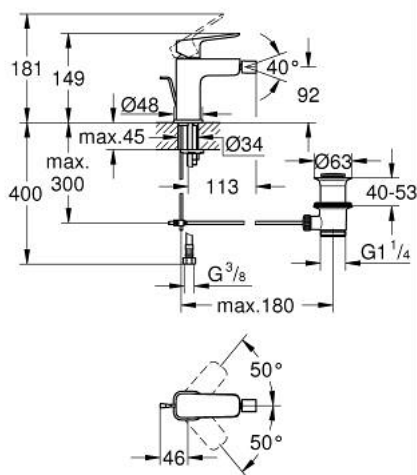

GROHE CUBE0 10 181 000 00 מיקסר בידה ידיית אחת 1/2" גודל S

תיאור המוצר

- כרום: צבע
- התקנת חור יחיד
- ידיית מתכת
- מחסנית קרמית מ"מ 28 מ"מ evoMkIIS EHORG
- מגביל קצב זרימה מתכוונן
- עם מגביל טמפרטורה
- AquaCalibrator
- maximum flow rate (at 3 bar): 5 l/min
- עם מפרק כדורי
- ערכת ונטיל לחיצה 1 1/4"
- צינורות חיבור גמישים

GROHE CUBE0 10 181 000 00 מיקסר בידה ידיית אחת
 1/2" גודל S

עכשיו - ראוני, חלקי חילוף

- 1: Cubeo Lever (מס.חלק חילוף) 1060130000)
- 2: Cap (מס.חלק חילוף) 46581000)
- 3: Fitting ring (מס.חלק חילוף) 07419000)
- 4: Cartridge (מס.חלק חילוף) 46580000)
- 5: Lift rod (מס.חלק חילוף) 65936P00)
- 6: Ball-joint aerator (מס.חלק חילוף) 48552000)
- 7: Cubeo Rosette (מס.חלק חילוף) 1060150000)
- 8: Shank mounting kit (מס.חלק חילוף) 46249000)
- 9: ערכת ונטיל (מס.חלק חילוף) 28910000) 1 1/4"
- 9.1: Plug (מס.חלק חילוף) 07182000)
- 9.2: Eccentric rod (מס.חלק חילוף) 07052000)
- 10: Mounting wrench (מס.חלק חילוף) 19017000)*
- 11: Eccentric rod (מס.חלק חילוף) 07341000)*