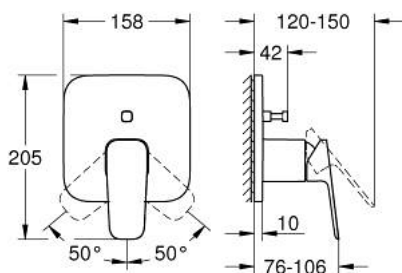

GROHE CUBE0 10 177 824 30 מיקסר ידית אחת עם שסתום הטייה דו כיווני

תיאור המוצר

- צבע: matte black
 - trim set for GROHE Rapido SmartBox (35 604)
 - מחסנית קרמית 46 מ"מ evoMklis EHORG
 - מגן קיר עם איטום פיר מכוסה וקיבוע מכוסה GROHE QuickFix
 - מגן קיר ממתכת, מתכוונן רטרואקטיבי ב-6°
 - שסתום הטייה דו-כיווני אוטומטי
 - ידית מתכת
 - without roughing-in set 35 600/35 604 (please order separately)
 - נקודת יציאה של מים B = 27 ליטר/דקה, נקודת יציאה של מים C = 27 ליטר/דקה
- ביצועי זרימה:

GROHE CUBE0 10 177 824 30 מיקסר ידית אחת עם שסתום הטייה דו כיווני

עכשיו - ראוני 2023, חלקי חילוף

- 1: lever (מס.חלק חילוף) 1063382430
 - 2: escutcheon (מס.חלק חילוף) 1047202430
 - 3: Mounting plate (מס.חלק חילוף) 48438000
 - 4: cap (מס.חלק חילוף) 1047192430
 - 5: Diverter (מס.חלק חילוף) 48634000
 - 6: diverter knob (מס.חלק חילוף) 1047212430
 - 7: Cartridge (מס.חלק חילוף) 46048000
 - 8: Non-return valve (מס.חלק חילוף) 49085000
 - 9: Seal (מס.חלק חילוף) 48360000
 - 10: מגביל טמפרטורה* (מס.חלק חילוף) 46375000
 - 11: קומבינציה להגנה מפני זרימה חוזרת* (מס.חלק חילוף) 14055000 (EN1717)
 - 12: סט הארכה אוניברסלי למיקסר ידית אחת, 25 מ"מ* (מס.חלק חילוף) 14056000
 - 13: diverter (מס.חלק חילוף) 48635000*
 - 14: סט הארכה אוניברסלי למיקסר ידית אחת, 50 מ"מ* (מס.חלק חילוף) 14057000
 - 15: diverter (מס.חלק חילוף) 48636000*
- * אביזרים אופציונליים