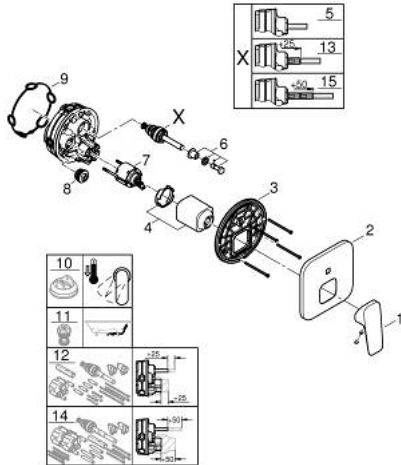

## GROHE CUBE0 10 177 824 30 מיקסר ידית אחת עם שסתום הטייה דו כיווני

### תיאור המוצר

- צבע: matte black
- trim set for GROHE Rapido SmartBox (35 604)
- מחסנית קרמית 46 מ"מ evoMklis EHORG
- מגן קיר עם איטום פיר מכוסה וקיבוע מכוסה FastFixation
- מגן קיר ממתכת, מתכוונן רטרואקטיבי ב-6°
- שסתום הטייה דו-כיווני אוטומטי
- ידית מתכת
- without roughing-in set 35 600/35 604 (please order separately)
- נקודת יציאה של מים B = 27 ליטר/דקה, נקודת יציאה של מים C = 27 ליטר/דקה  
ביצועי זרימה:

6: diverter knob (מס.חלק חילוף) 1047212430

7: Cartridge (מס.חלק חילוף) 46048000

8: Non-return valve (מס.חלק חילוף) 49085000

9: Seal (מס.חלק חילוף) 48360000

10: מגביל טמפרטורה\* (מס.חלק חילוף) 46375000

11: קומבינציה להגנה מפני זרימה חוזרת\* (מס.חלק חילוף) 14055000 (EN1717)