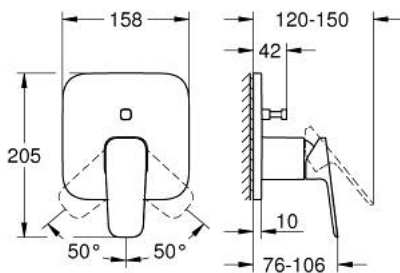

## GROHE CUBE0 10 177 824 30 מיקסר ידית אחת עם שסתום הטייה דו כיווני

### תיאור המוצר

- צבע: matte black
- trim set for GROHE Rapido SmartBox (35 604)
- מחסנית קרמית 46 מ"מ evoMklis EHORG
- מגן קיר עם איטום פיר מכוסה וקיבוע מכוסה FastFixation
- מגן קיר ממתכת, מתכוונן רטרואקטיבי ב-6°
- שסתום הטייה דו-כיווני אוטומטי
- ידית מתכת
- without roughing-in set 35 600/35 604 (please order separately)
- נקודת יציאה של מים B = 27 ליטר/דקה, נקודת יציאה של מים C = 27 ליטר/דקה  
ביצועי זרימה: