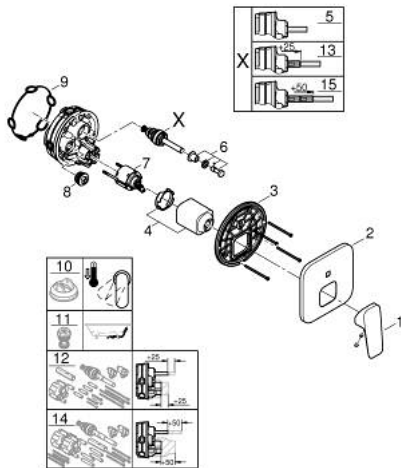

GROHE CUBE0 10 177 824 30 מיקסר ידית אחת עם שסתום הטייה דו כיווני

תיאור המוצר

- צבע: matte black
 - trim set for GROHE Rapido SmartBox (35 604)
 - מחסנית קרמית 46 מ"מ evoMklis EHORG
 - מגן קיר עם איטום פיר מכוסה וקיבוע מכוסה GROHE QuickFix
 - מגן קיר ממתכת, מתכוונן רטרואקטיבי ב-6°
 - שסתום הטייה דו-כיווני אוטומטי
 - ידית מתכת
 - without roughing-in set 35 600/35 604 (please order separately)
 - נקודת יציאה של מים B = 27 ליטר/דקה, נקודת יציאה של מים C = 27 ליטר/דקה
- ביצועי זרימה:

GROHE CUBE0 10 177 824 30 מיקסר ידית אחת עם שסתום הטייה דו כיווני

עכשיו - ראוני 2023, חלקי חילוף

- 1: lever (מס.חלק חילוף) 1063382430
 - 2: escutcheon (מס.חלק חילוף) 1047202430
 - 3: Mounting plate (מס.חלק חילוף) 48438000
 - 4: cap (מס.חלק חילוף) 1047192430
 - 5: Diverter (מס.חלק חילוף) 48634000
 - 6: diverter knob (מס.חלק חילוף) 1047212430
 - 7: Cartridge (מס.חלק חילוף) 46048000
 - 8: Non-return valve (מס.חלק חילוף) 49085000
 - 9: Seal (מס.חלק חילוף) 48360000
 - 10: מגביל טמפרטורה* (מס.חלק חילוף) 46375000
 - 11: קומבינציה להגנה מפני זרימה חוזרת* (מס.חלק חילוף) 14055000 (EN1717)
 - 12: סט הארכה אוניברסלי למיקסר ידית אחת, 25 מ"מ* (מס.חלק חילוף) 14056000
 - 13: diverter (מס.חלק חילוף) 48635000*
 - 14: סט הארכה אוניברסלי למיקסר ידית אחת, 50 מ"מ* (מס.חלק חילוף) 14057000
 - 15: diverter (מס.חלק חילוף) 48636000*
- * אביזרים אופציונליים