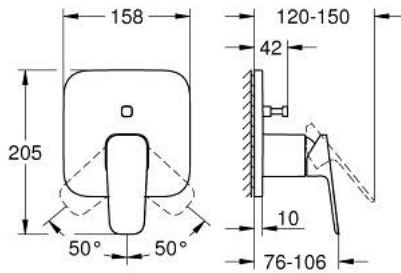

## GROHE CUBE0 10 177 800 00 מיקסר ידית אחת עם שסתום הטייה דו כיווני

### תיאור המוצר

- כרום: צבע
  - trim set for GROHE Rapido SmartBox (35 604)
  - מחסנית קרמית 46 מ"מ evoMklis EHORG
  - מגן קיר עם איטום פיר מכוסה וקיבוע מכוסה GROHE QuickFix
  - מגן קיר ממתכת, מתכוונן רטרואקטיבי ב-6°
  - שסתום הטייה דו-כיווני אוטומטי
  - ידית מתכת
  - without roughing-in set 35 600/35 604 (please order separately)
  - נקודת יציאה של מים B = 27 ליטר/דקה, נקודת יציאה של מים C = 27 ליטר/דקה
- ביצועי זרימה:

GROHE CUBE0 10 177 800 00 מיקסר ידית אחת עם שסתום הטייה דו כיווני

עכשיו - ראוני 2023, חלקי חילוף

- 1: lever (מס.חלק חילוף) 1063380000
- 2: escutcheon (מס.חלק חילוף) 1047200000
- 3: Mounting plate (מס.חלק חילוף) 48438000
- 4: cap (מס.חלק חילוף) 1047190000
- 5: Diverter (מס.חלק חילוף) 48634000
- 6: diverter knob (מס.חלק חילוף) 1047210000
- 7: Cartridge (מס.חלק חילוף) 46048000
- 8: Non-return valve (מס.חלק חילוף) 49085000
- 9: Seal (מס.חלק חילוף) 48360000
- 10: מגביל טמפרטורה\* (מס.חלק חילוף) 46375000
- 11: קומבינציה להגנה מפני זרימה חוזרת\* (מס.חלק חילוף) 14055000 (EN1717)
- 12: סט הארכה אוניברסלי למיקסר ידית אחת, 25 מ"מ\* (מס.חלק חילוף) 14056000
- 13: diverter (מס.חלק חילוף) 48635000\*
- 14: סט הארכה אוניברסלי למיקסר ידית אחת, 50 מ"מ\* (מס.חלק חילוף) 14057000
- 15: diverter (מס.חלק חילוף) 48636000\*