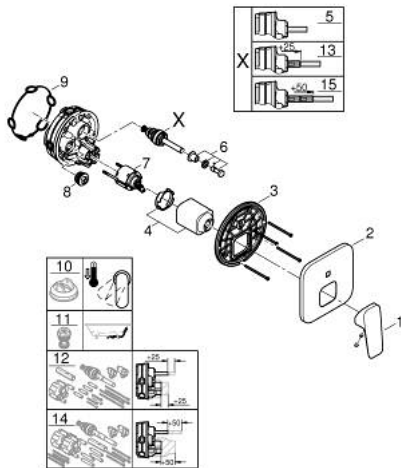

## GROHE CUBE0 10 177 800 00 מיקסר ידית אחת עם שסתום הטייה דו כיווני

### תיאור המוצר

- כרום: צבע
  - trim set for GROHE Rapido SmartBox (35 604)
  - מחסנית קרמית 46 מ"מ evoMklis EHORG
  - מגן קיר עם איטום פיר מכוסה וקיבוע מכוסה GROHE QuickFix
  - מגן קיר ממתכת, מתכוונן רטרואקטיבי ב-6°
  - שסתום הטייה דו-כיווני אוטומטי
  - ידית מתכת
  - without roughing-in set 35 600/35 604 (please order separately)
  - נקודת יציאה של מים B = 27 ליטר/דקה, נקודת יציאה של מים C = 27 ליטר/דקה
- ביצועי זרימה:

GROHE CUBE0 10 177 800 00 מיקסר ידית אחת עם שסתום הטייה דו כיווני

עכשיו - ראוני 2023, חלקי חילוף

- 1: lever (מס.חלק חילוף) 1063380000
- 2: escutcheon (מס.חלק חילוף) 1047200000
- 3: Mounting plate (מס.חלק חילוף) 48438000
- 4: cap (מס.חלק חילוף) 1047190000
- 5: Diverter (מס.חלק חילוף) 48634000
- 6: diverter knob (מס.חלק חילוף) 1047210000
- 7: Cartridge (מס.חלק חילוף) 46048000
- 8: Non-return valve (מס.חלק חילוף) 49085000
- 9: Seal (מס.חלק חילוף) 48360000
- 10: מגביל טמפרטורה\* (מס.חלק חילוף) 46375000
- 11: קומבינציה להגנה מפני זרימה חוזרת\* (מס.חלק חילוף) 14055000 (EN1717)
- 12: סט הארכה אוניברסלי למיקסר ידית אחת, 25 מ"מ\* (מס.חלק חילוף) 14056000
- 13: diverter (מס.חלק חילוף) 48635000\*
- 14: סט הארכה אוניברסלי למיקסר ידית אחת, 50 מ"מ\* (מס.חלק חילוף) 14057000
- 15: diverter (מס.חלק חילוף) 48636000\*