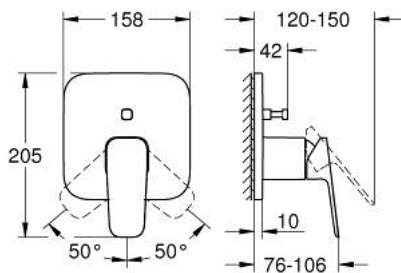

GROHE CUBE0 10 177 800 00 מיקסר ידית אחת עם שסתום הטייה דו כיווני

תיאור המוצר

- כרום: צבע
- trim set for GROHE Rapido SmartBox (35 604)
- מחסנית קרמית 46 מ"מ evoMklis EHORG
- מגן קיר עם איטום פיר מכוסה וקיבוע מכוסה FastFixation
- מגן קיר ממתכת, מתכוונן רטרואקטיבי ב-6°
- שסתום הטייה דו-כיווני אוטומטי
- ידית מתכת
- without roughing-in set 35 600/35 604 (please order separately)
- נקודת יציאה של מים B = 27 ליטר/דקה, נקודת יציאה של מים C = <math>27 >/math> ליטר/דקה
ביצועי זרימה:

GROHE CUBE0 10 177 800 00 מיקסר ידית אחת עם שסתום הטייה דו כיווני

עכשיו - ראוני 2023, חלקי חילוף

- 1: lever (מס.חלק חילוף) 1063380000
 - 2: escutcheon (מס.חלק חילוף) 1047200000
 - 3: Mounting plate (מס.חלק חילוף) 48438000
 - 4: cap (מס.חלק חילוף) 1047190000
 - 5: Diverter (מס.חלק חילוף) 48634000
 - 6: diverter knob (מס.חלק חילוף) 1047210000
 - 7: Cartridge (מס.חלק חילוף) 46048000
 - 8: Non-return valve (מס.חלק חילוף) 49085000
 - 9: Seal (מס.חלק חילוף) 48360000
 - 10: מגביל טמפרטורה* (מס.חלק חילוף) 46375000
 - 11: קומבינציה להגנה מפני זרימה חוזרת* (מס.חלק חילוף) 14055000 (EN1717)
 - 12: סט הארכה אוניברסלי למיקסר ידית אחת, 25 מ"מ* (מס.חלק חילוף) 14056000
 - 13: diverter (מס.חלק חילוף) 48635000*
 - 14: סט הארכה אוניברסלי למיקסר ידית אחת, 50 מ"מ* (מס.חלק חילוף) 14057000
 - 15: diverter (מס.חלק חילוף) 48636000*
- * אביזרים אופציונליים