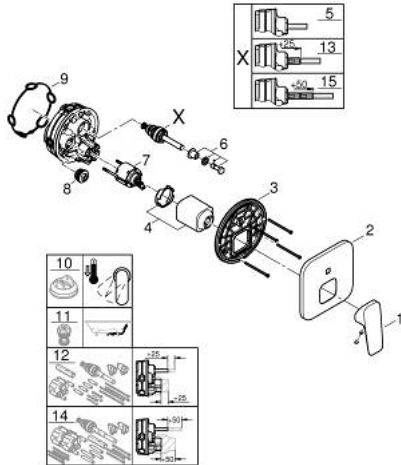

GROHE CUBE0 10 177 800 00 מיקסר ידית אחת עם שסתום הטייה דו כיווני

תיאור המוצר

- כרום: צבע
- trim set for GROHE Rapido SmartBox (35 604)
- מחסנית קרמית 46 מ"מ evoMklis EHORG
- מגן קיר עם איטום פיר מכוסה וקיבוע מכוסה FastFixation
- מגן קיר ממתכת, מתכוונן רטרואקטיבי ב-6°
- שסתום הטייה דו-כיווני אוטומטי
- ידית מתכת
- without roughing-in set 35 600/35 604 (please order separately)
- נקודת יציאה של מים B = 27 ליטר/דקה, נקודת יציאה של מים C = <math>27 >/math> ליטר/דקה
ביצועי זרימה:

GROHE CUBE0 10 177 800 00 מיקסר ידית אחת עם שסתום הטייה דו כיווני

עכשיו - ראוני 2023, חלקי חילוף

- 1: lever (מס.חלק חילוף) 1063380000
 - 2: escutcheon (מס.חלק חילוף) 1047200000
 - 3: Mounting plate (מס.חלק חילוף) 48438000
 - 4: cap (מס.חלק חילוף) 1047190000
 - 5: Diverter (מס.חלק חילוף) 48634000
 - 6: diverter knob (מס.חלק חילוף) 1047210000
 - 7: Cartridge (מס.חלק חילוף) 46048000
 - 8: Non-return valve (מס.חלק חילוף) 49085000
 - 9: Seal (מס.חלק חילוף) 48360000
 - 10: מגביל טמפרטורה* (מס.חלק חילוף) 46375000
 - 11: קומבינציה להגנה מפני זרימה חוזרת* (מס.חלק חילוף) 14055000 (EN1717)
 - 12: סט הארכה אוניברסלי למיקסר ידית אחת, 25 מ"מ* (מס.חלק חילוף) 14056000
 - 13: diverter (מס.חלק חילוף) 48635000*
 - 14: סט הארכה אוניברסלי למיקסר ידית אחת, 50 מ"מ* (מס.חלק חילוף) 14057000
 - 15: diverter (מס.חלק חילוף) 48636000*
- * אביזרים אופציונליים