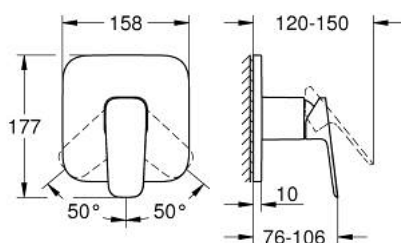

## GROHE CUBE0 10 177 724 30 מיקסר מקלחת ידיית אחת

### תיאור המוצר

- צבע: matte black
- trim set for GROHE Rapido SmartBox (35 604)
- מחסנית קרמית 46 מ"מ evoMklis EHORG
- מגן קיר עם איטום פיר מכוסה וקיבוע מכוסה FastFixation
- מגן קיר ממתכת, מתכוונן רטרואקטיבית ב-6°
- ידית מתכת
- without roughing-in set 35 600/35 604 (please order separately)
- ביצועי זרימה: נקודת יציאה של מים B או C = 03 ליטר/דקה

5: Cartridge (מס.חלק חילוף) 46048000

6: Seal (מס.חלק חילוף) 48360000

7: מגביל טמפרטורה\* (מס.חלק חילוף) 46375000

8: סט הארכה אוניברסלי למיקסר ידית אחת, 25 מ"מ\* (מס.חלק חילוף) 14056000

9: סט הארכה אוניברסלי למיקסר ידית אחת, 50 מ"מ\* (מס.חלק חילוף) 14057000