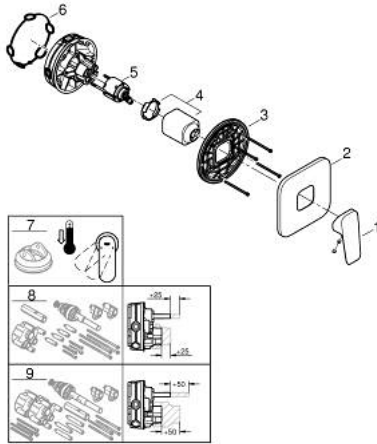

### תיאור המוצר

- צבע: matte black
- trim set for GROHE Rapido SmartBox (35 604)
- מחסנית קרמית 46 מ"מ evoMklis EHORG
- מגן קיר עם איטום פיר מכוסה וקיבוע מכוסה GROHE QuickFix
- מגן קיר ממתכת, מתכוונן רטרואקטיבית ב-6°
- ידית מתכת
- without roughing-in set 35 600/35 604 (please order separately)
- ביצועי זרימה: נקודת יציאה של מים B או C = 03 ליטר/דקה

## GROHE CUBE0 10 177 724 30 מיקסר מקלחת ידית אחת

עכשיו - 2023 ראוני, חלקי חילוף

1: lever (מס.חלק חילוף) 1063382430

2: escutcheon (מס.חלק חילוף) 1039642430

3: Mounting plate (מס.חלק חילוף) 48441000

4: cap (מס.חלק חילוף) 1047192430

5: Cartridge (מס.חלק חילוף) 46048000

6: Seal (מס.חלק חילוף) 48360000

7: מגביל טמפרטורה\* (מס.חלק חילוף) 46375000

8: סט הארכה אוניברסלי למיקסר ידית אחת, 25 מ"מ\* (מס.חלק חילוף) 14056000

9: סט הארכה אוניברסלי למיקסר ידית אחת, 50 מ"מ\* (מס.חלק חילוף) 14057000