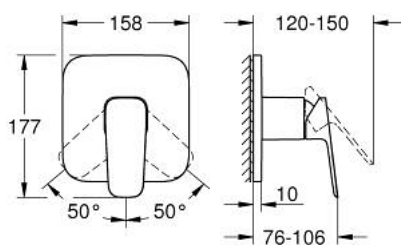

## GROHE CUBE0 10 177 724 30 מיקסר מקלחת ידיית אחת

### תיאור המוצר

- צבע: matte black
- trim set for GROHE Rapido SmartBox (35 604)
- מחסנית קרמית 46 מ"מ evoMklis EHORG
- מגן קיר עם איטום פיר מכוסה וקיבוע מכוסה GROHE QuickFix
- מגן קיר ממתכת, מתכוונן רטרואקטיבית ב-6°
- ידית מתכת
- without roughing-in set 35 600/35 604 (please order separately)
- ביצועי זרימה: נקודת יציאה של מים B או C = 03 ליטר/דקה

5: Cartridge (מס.חלק חילוף) 46048000

6: Seal (מס.חלק חילוף) 48360000

7: מגביל טמפרטורה\* (מס.חלק חילוף) 46375000

8: סט הארכה אוניברסלי למיקסר ידית אחת, 25 מ"מ\* (מס.חלק חילוף) 14056000

9: סט הארכה אוניברסלי למיקסר ידית אחת, 50 מ"מ\* (מס.חלק חילוף) 14057000