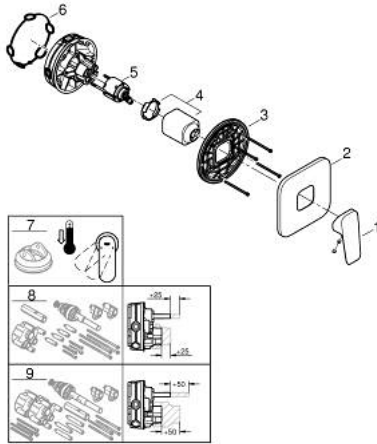

### תיאור המוצר

- צבע: matte black
- trim set for GROHE Rapido SmartBox (35 604)
- מחסנית קרמית 46 מ"מ evoMklis EHORG
- מגן קיר עם איטום פיר מכוסה וקיבוע מכוסה FastFixation
- מגן קיר ממתכת, מתכוונן רטרואקטיבית ב-6°
- ידית מתכת
- without roughing-in set 35 600/35 604 (please order separately)
- ביצועי זרימה: נקודת יציאה של מים B או C = 03 ליטר/דקה

## GROHE CUBE0 10 177 724 30 מיקסר מקלחת ידית אחת

עכשיו - 2023 ראוני, חלקי חילוף

1: lever (מס.חלק חילוף) 1063382430

2: escutcheon (מס.חלק חילוף) 1039642430

3: Mounting plate (מס.חלק חילוף) 48441000

4: cap (מס.חלק חילוף) 1047192430

5: Cartridge (מס.חלק חילוף) 46048000

6: Seal (מס.חלק חילוף) 48360000

7: מגביל טמפרטורה\* (מס.חלק חילוף) 46375000

8: סט הארכה אוניברסלי למיקסר ידית אחת, 25 מ"מ\* (מס.חלק חילוף) 14056000

9: סט הארכה אוניברסלי למיקסר ידית אחת, 50 מ"מ\* (מס.חלק חילוף) 14057000