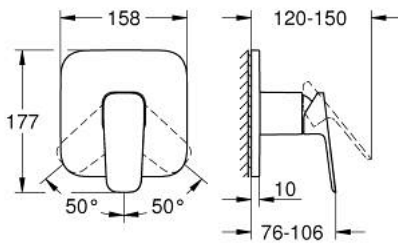

GROHE CUBE0 10 177 700 00 מיקסר מקלחת ידיית אחת

תיאור המוצר

- כרום: צבע
- trim set for GROHE Rapido SmartBox (35 604)
- מחסנית קרמית 46 מ"מ evoMklis EHORG
- מגן קיר עם איטום פיר מכוסה וקיבוע מכוסה FastFixation
- מגן קיר ממתכת, מתכוונן רטרואקטיבית ב-6°
- ידית מתכת
- without roughing-in set 35 600/35 604 (please order separately)
- ביצועי זרימה: נקודת יציאה של מים B או C ליטר/דקה = 03

GROHE CUBE0 10 177 700 00 מיקסר מקלחת ידיית אחת

עכשיו - ראוני 2023, חלקי חילוף

1: lever (מס.חלק חילוף) 1063380000

2: escutcheon (מס.חלק חילוף) 1039640000

3: Mounting plate (מס.חלק חילוף) 48441000

4: cap (מס.חלק חילוף) 1047190000

5: Cartridge (מס.חלק חילוף) 46048000

6: Seal (מס.חלק חילוף) 48360000

7: מגביל טמפרטורה* (מס.חלק חילוף) 46375000

8: סט הארכה אוניברסלי למיקסר ידיית אחת, 25 מ"מ* (מס.חלק חילוף) 14056000

9: סט הארכה אוניברסלי למיקסר ידיית אחת, 50 מ"מ* (מס.חלק חילוף) 14057000