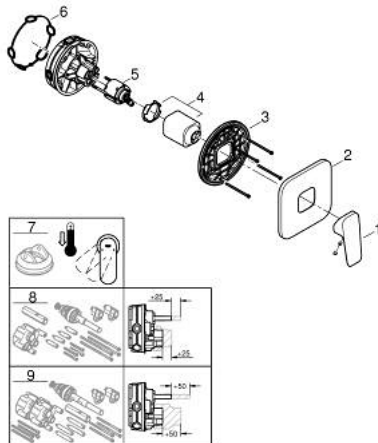

GROHE CUBE0 10 177 700 00 מיקסר מקלחת ידיית אחת

תיאור המוצר

- כרום: צבע
- trim set for GROHE Rapido SmartBox (35 604)
- מחסנית קרמית 46 מ"מ evoMklis EHORG
- מגן קיר עם איטום פיר מכוסה וקיבוע מכוסה FastFixation
- מגן קיר ממתכת, מתכוונן רטרואקטיבית ב-6°
- ידית מתכת
- without roughing-in set 35 600/35 604 (please order separately)
- ביצועי זרימה: נקודת יציאה של מים B או C ליטר/דקה = 03

GROHE CUBE0 10 177 700 00 מיקסר מקלחת ידיית אחת

עכשיו - ראוני 2023, חלקי חילוף

1: lever (מס.חלק חילוף) 1063380000

2: escutcheon (מס.חלק חילוף) 1039640000

3: Mounting plate (מס.חלק חילוף) 48441000

4: cap (מס.חלק חילוף) 1047190000

5: Cartridge (מס.חלק חילוף) 46048000

6: Seal (מס.חלק חילוף) 48360000

7: מגביל טמפרטורה* (מס.חלק חילוף) 46375000

8: סט הארכה אוניברסלי למיקסר ידיית אחת, 25 מ"מ* (מס.חלק חילוף) 14056000

9: סט הארכה אוניברסלי למיקסר ידיית אחת, 50 מ"מ* (מס.חלק חילוף) 14057000