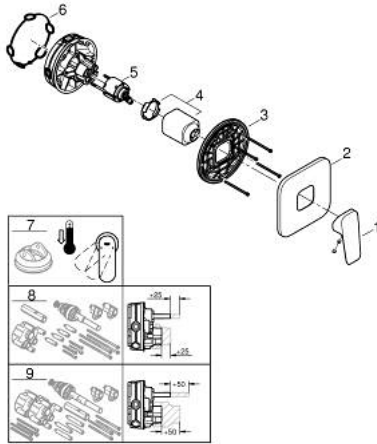

GROHE CUBE0 10 177 700 00 מיקסר מקלחת ידיית אחת

תיאור המוצר

- כרום: צבע
- trim set for GROHE Rapido SmartBox (35 604)
- מחסנית קרמית 46 מ"מ evoMklis EHORG
- מגן קיר עם איטום פיר מכוסה וקיבוע מכוסה GROHE QuickFix
- מגן קיר ממתכת, מתכוונן רטרואקטיבית ב-6°
- ידית מתכת
- without roughing-in set 35 600/35 604 (please order separately)
- ביצועי זרימה: נקודת יציאה של מים B או C = 03 ליטר/דקה

GROHE CUBE0 10 177 700 00 מיקסר מקלחת ידיית אחת

עכשיו - 2023 ראוני, חלקי חילוף

1: lever (מס.חלק חילוף) 1063380000

2: escutcheon (מס.חלק חילוף) 1039640000

3: Mounting plate (מס.חלק חילוף) 48441000

4: cap (מס.חלק חילוף) 1047190000

5: Cartridge (מס.חלק חילוף) 46048000

6: Seal (מס.חלק חילוף) 48360000

7: מגביל טמפרטורה* (מס.חלק חילוף) 46375000

8: סט הארכה אוניברסלי למיקסר ידיית אחת, 25 מ"מ* (מס.חלק חילוף) 14056000

9: סט הארכה אוניברסלי למיקסר ידיית אחת, 50 מ"מ* (מס.חלק חילוף) 14057000