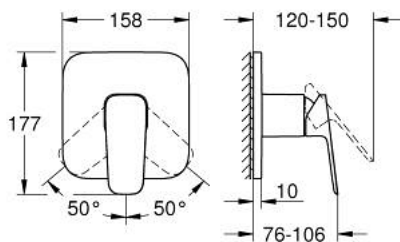

GROHE CUBE0 10 177 700 00 מיקסר מקלחת ידיית אחת

תיאור המוצר

- כרום: צבע
- trim set for GROHE Rapido SmartBox (35 604)
- מחסנית קרמית 46 מ"מ evoMklis EHORG
- מגן קיר עם איטום פיר מכוסה וקיבוע מכוסה GROHE QuickFix
- מגן קיר ממתכת, מתכוונן רטרואקטיבית ב-6°
- ידית מתכת
- without roughing-in set 35 600/35 604 (please order separately)
- ביצועי זרימה: נקודת יציאה של מים B או C = 03 ליטר/דקה

GROHE CUBE0 10 177 700 00 מיקסר מקלחת ידיית אחת

עכשיו - 2023 ראוני, חלקי חילוף

1: lever (מס.חלק חילוף) 1063380000

2: escutcheon (מס.חלק חילוף) 1039640000

3: Mounting plate (מס.חלק חילוף) 48441000

4: cap (מס.חלק חילוף) 1047190000

5: Cartridge (מס.חלק חילוף) 46048000

6: Seal (מס.חלק חילוף) 48360000

7: מגביל טמפרטורה* (מס.חלק חילוף) 46375000

8: סט הארכה אוניברסלי למיקסר ידיית אחת, 25 מ"מ* (מס.חלק חילוף) 14056000

9: סט הארכה אוניברסלי למיקסר ידיית אחת, 50 מ"מ* (מס.חלק חילוף) 14057000