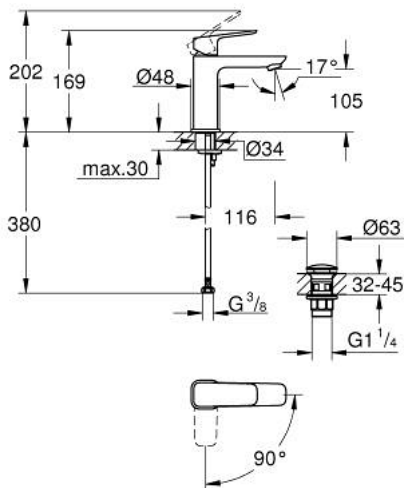

GROHE CUBE0 10 175 724 30 מיקסר כיור עם ידית אחת $1/2''$ / $1/2''$ גודל M

תיאור המוצר

- צבע: matte black
- התקנת חור יחיד
- ידית מתכת
- מחסנית קרמית מ"מ 28 מ"מ evoMkIIS EHORG
- OpenCold - cold water flow in mid-lever position
- מגביל קצב זרימה מתכוונן
- עם מגביל טמפרטורה
- AquaCalibrator
- maximum flow rate (at 3 bar): 5 l/min
- מערכת התקנה $1/4''$ לפתוח כדי-לחיצה דחוף-לפתוח $1/4''$
- צינורות חיבור גמישים

M />גודל M GROHE CUBE0 10 175 724 30 מיקסר כיור עם ידית אחת
1/2"

עכשיו - 2023 ראוני, חלקי חילוף

1: lever (מס.חלק חילוף) 1060182430

2: Cap (מס.חלק חילוף) 465812430

3: Fitting ring (מס.חלק חילוף) 07419000

4: Cubeo Cartridge (מס.חלק חילוף) 1060179990

5: Mousseur (מס.חלק חילוף) 481592430

6: Cubeo Rosette (מס.חלק חילוף) 1060152430

7: Shank mounting kit (מס.חלק חילוף) 46249000

8: ערכת ונטיל עם פקק לחיצה (מס.חלק חילוף) 658072430

9: Mounting wrench (מס.חלק חילוף) 19017000*