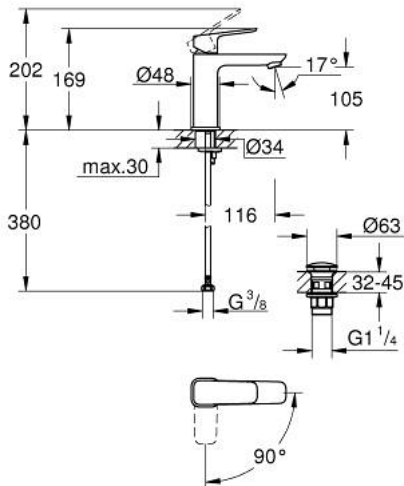

GROHE CUBE0 10 175 724 30 מיקסר כיור עם ידית אחת $1/2''$ /גודל M

תיאור המוצר

- צבע: matte black
- התקנת חור יחיד
- ידית מתכת
- מחסנית קרמית 28 מ"מ evoMkIIS EHORG
- EcoMode - cold water flow in mid-lever position saves energy
- מגביל קצב זרימה מתכוונן
- עם מגביל טמפרטורה
- טכנולוגיית חיסכון במים וזרימה מושלמת GROHE EcoJoy
- maximum flow rate (at 3 bar): 5 l/min
- מערכת התקנה xiFkciuQ EHORGgnorts<
- גוף חלק עם ערכת ונטיל לחיצה דחוף-כדי-לפתוח $1/4''$
- צינורות חיבור גמישים

M />גודל M GROHE CUBE0 10 175 724 30 מיקסר כיור עם ידית אחת
1/2"

עכשיו - 2023 ראוני, חלקי חילוף

1: lever (מס.חלק חילוף) 1060182430

2: Cap (מס.חלק חילוף) 465812430

3: Fitting ring (מס.חלק חילוף) 07419000

4: Cubeo Cartridge (מס.חלק חילוף) 1060179990

5: Mousseur (מס.חלק חילוף) 481592430

6: Cubeo Rosette (מס.חלק חילוף) 1060152430

7: Shank mounting kit (מס.חלק חילוף) 46249000

8: ערכת ונטיל עם פקק לחיצה (מס.חלק חילוף) 658072430

9: Mounting wrench (מס.חלק חילוף) 19017000*