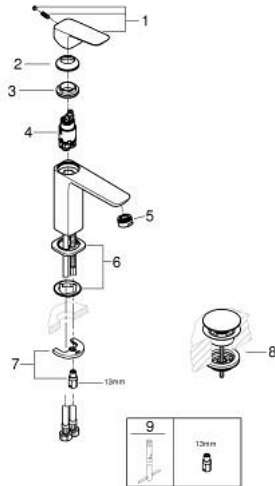

GROHE CUBE0 10 175 724 30 מיקסר כיור עם ידית אחת $1/2''$ / $1/2''$ גודל M

תיאור המוצר

- צבע: matte black
- התקנת חור יחיד
- ידית מתכת
- מחסנית קרמית מ"מ 28 מ"מ evoMkIIS EHORG
- OpenCold - cold water flow in mid-lever position
- מגביל קצב זרימה מתכוונן
- עם מגביל טמפרטורה
- AquaCalibrator
- maximum flow rate (at 3 bar): 5 l/min
- מערכת התקנה $1/4''$ לפתוח כדי-לחיצה דחוף-לפתוח $1/4''$
- צינורות חיבור גמישים

M />גודל M GROHE CUBE0 10 175 724 30 מיקסר כיור עם ידית אחת
1/2"

עכשיו - 2023 ראוני, חלקי חילוף

1: lever (מס.חלק חילוף) 1060182430

2: Cap (מס.חלק חילוף) 465812430

3: Fitting ring (מס.חלק חילוף) 07419000

4: Cubeo Cartridge (מס.חלק חילוף) 1060179990

5: Mousseur (מס.חלק חילוף) 481592430

6: Cubeo Rosette (מס.חלק חילוף) 1060152430

7: Shank mounting kit (מס.חלק חילוף) 46249000

8: ערכת ונטיל עם פקק לחיצה (מס.חלק חילוף) 658072430

9: Mounting wrench (מס.חלק חילוף) 19017000*