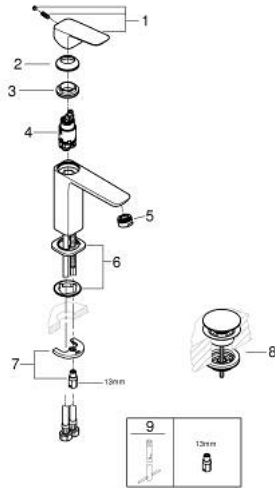

GROHE CUBE0 10 175 724 30 מיקסר כיור עם ידית אחת $1/2''$ /גודל M

תיאור המוצר

- צבע: matte black
- התקנת חור יחיד
- ידית מתכת
- מחסנית קרמית 28 מ"מ evoMkIIS EHORG
- EcoMode - cold water flow in mid-lever position saves energy
- מגביל קצב זרימה מתכוונן
- עם מגביל טמפרטורה
- טכנולוגיית חיסכון במים וזרימה מושלמת GROHE EcoJoy
- maximum flow rate (at 3 bar): 5 l/min
- מערכת התקנה xiFkciuQ EHORGgnorts<
- גוף חלק עם ערכת ונטיל לחיצה דחוף-כדי-לפתוח $1/4''$
- צינורות חיבור גמישים

M />גודל M GROHE CUBE0 10 175 724 30 מיקסר כיור עם ידית אחת
1/2"

עכשיו - 2023 ראוני, חלקי חילוף

1: lever (מס.חלק חילוף) 1060182430

2: Cap (מס.חלק חילוף) 465812430

3: Fitting ring (מס.חלק חילוף) 07419000

4: Cubeo Cartridge (מס.חלק חילוף) 1060179990

5: Mousseur (מס.חלק חילוף) 481592430

6: Cubeo Rosette (מס.חלק חילוף) 1060152430

7: Shank mounting kit (מס.חלק חילוף) 46249000

8: ערכת ונטיל עם פקק לחיצה (מס.חלק חילוף) 658072430

9: Mounting wrench (מס.חלק חילוף) 19017000*