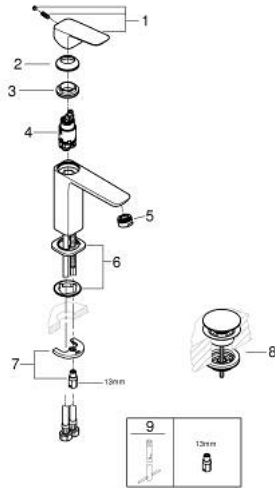

GROHE CUBE0 10 175 700 00 מיקסר כיור עם ידית אחת <BR>1/2" /גודל M

#### תיאור המוצר

- כרום: צבע
- התקנת חור יחיד
- ידית מתכת
- מחסנית קרמית 28 מ"מ evoMkIIS EHORG
- EcoMode - cold water flow in mid-lever position saves energy
- מגביל קצב זרימה מתכוונן
- עם מגביל טמפרטורה
- גימור כרום GROHE LongLife
- טכנולוגיית חיסכון במים וזרימה מושלמת GROHE EcoJoy
- maximum flow rate (at 3 bar): 5 l/min
- מערכת התקנה xifKciuQ EHORGgnorts<
- גוף חלק עם ערכת ונטיל לחיצה דחוף-כדי-לפתוח 1" 1/4
- צינורות חיבור גמישים

M />גודל M GROHE CUBE0 10 175 700 00 מיקסר כיור עם ידית אחת <BR"1/2

עכשיו - ראוני, חלקי חילוף

1: Cubeo Lever (מס.חלק חילוף) 1060180000

2: Cap (מס.חלק חילוף) 46581000

3: Fitting ring (מס.חלק חילוף) 07419000

4: Cubeo Cartridge (מס.חלק חילוף) 1060179990

5: Mousseur (מס.חלק חילוף) 48159000

6: Cubeo Rosette (מס.חלק חילוף) 1060150000

7: Shank mounting kit (מס.חלק חילוף) 46249000

8: ערכת ונטיל עם פקק לחיצה (מס.חלק חילוף) 65807000