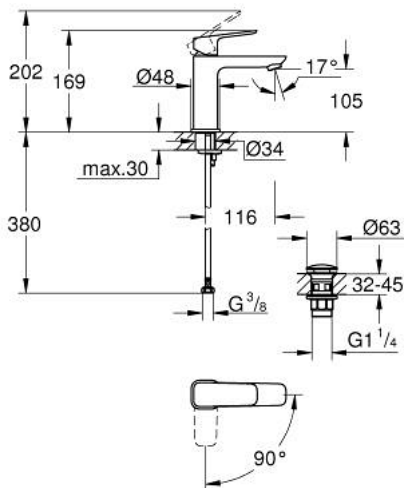

GROHE CUBE0 10 175 700 00 מיקסר כיור עם ידית אחת <BR>1/2" /גודל M

#### תיאור המוצר

- כרום: צבע
- התקנת חור יחיד
- ידית מתכת
- מחסנית קרמית 28 מ"מ evoMkIIS EHORG
- EcoMode - cold water flow in mid-lever position saves energy
- מגביל קצב זרימה מתכוונן
- עם מגביל טמפרטורה
- גימור כרום GROHE LongLife
- טכנולוגיית חיסכון במים וזרימה מושלמת GROHE EcoJoy
- maximum flow rate (at 3 bar): 5 l/min
- מערכת התקנה xifKciuQ EHORGgnorts<
- גוף חלק עם ערכת ונטיל לחיצה דחוף-כדי-לפתוח 1" 1/4
- צינורות חיבור גמישים

M />גודל M GROHE CUBE0 10 175 700 00 מיקסר כיור עם ידית אחת <BR"1/2

עכשיו - ראוני, חלקי חילוף

1: Cubeo Lever (מס.חלק חילוף) 1060180000

2: Cap (מס.חלק חילוף) 46581000

3: Fitting ring (מס.חלק חילוף) 07419000

9: Mounting wrench (מס.חלק חילוף) 19017000\*

\* אביזרים אופציונליים