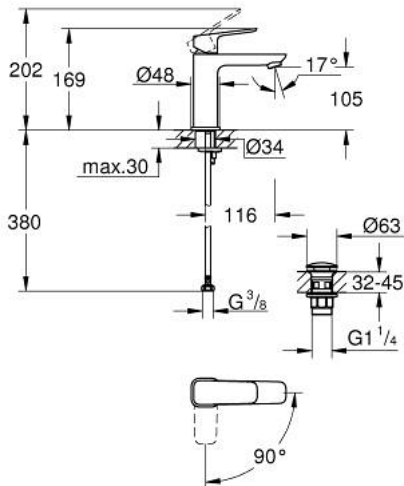

GROHE CUBE0 10 175 700 00 מיקסר כיור עם ידית אחת
1/2" /גודל M

תיאור המוצר

- כרום: צבע
- התקנת חור יחיד
- ידית מתכת
- מחסנית קרמית מ"מ 28 evoMkIIS EHORG
- OpenCold - cold water flow in mid-lever position
- מגביל קצב זרימה מתכוונן
- עם מגביל טמפרטורה
- גימור כרום GROHE LongLife
- AquaCalibrator
- maximum flow rate (at 3 bar): 5 l/min
- מערכת התקנה noitaxiFtsaF>gnorts<
- גוף חלק עם ערכת ונטיל לחיצה דחוף-כדי-לפתוח 1" 1/4
- צינורות חיבור גמישים

M />גודל M GROHE CUBE0 10 175 700 00 מיקסר כיור עם ידית אחת <BR"1/2

עכשיו - ראוני 2023, חלקי חילוף

1: Cubeo Lever (מס.חלק חילוף) 1060180000

2: Cap (מס.חלק חילוף) 46581000

3: Fitting ring (מס.חלק חילוף) 07419000

4: Cubeo Cartridge (מס.חלק חילוף) 1060179990

5: Mousseur (מס.חלק חילוף) 48159000

6: Cubeo Rosette (מס.חלק חילוף) 1060150000

7: Shank mounting kit (מס.חלק חילוף) 46249000

8: ערכת ונטיל עם פקק לחיצה (מס.חלק חילוף) 65807000

9: Mounting wrench (מס.חלק חילוף) 19017000*

* אביזרים אופציונליים