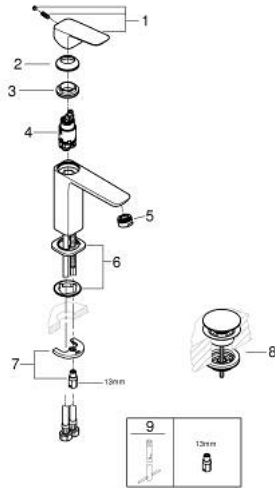

GROHE CUBE0 10 175 700 00 מיקסר כיור עם ידית אחת
1/2" /גודל M

תיאור המוצר

- כרום: צבע
- התקנת חור יחיד
- ידית מתכת
- מחסנית קרמית מ"מ 28 evoMkIIS EHORG
- OpenCold - cold water flow in mid-lever position
- מגביל קצב זרימה מתכוונן
- עם מגביל טמפרטורה
- גימור כרום GROHE LongLife
- AquaCalibrator
- maximum flow rate (at 3 bar): 5 l/min
- מערכת התקנה noitaxiFtsaF>gnorts<
- גוף חלק עם ערכת ונטיל לחיצה דחוף-כדי-לפתוח 1" 1/4
- צינורות חיבור גמישים

M />גודל M GROHE CUBE0 10 175 700 00 מיקסר כיור עם ידית אחת <BR"1/2

עכשיו - ראוני 2023, חלקי חילוף

1: Cubeo Lever (מס.חלק חילוף) 1060180000

2: Cap (מס.חלק חילוף) 46581000

3: Fitting ring (מס.חלק חילוף) 07419000

4: Cubeo Cartridge (מס.חלק חילוף) 1060179990

5: Mousseur (מס.חלק חילוף) 48159000

6: Cubeo Rosette (מס.חלק חילוף) 1060150000

7: Shank mounting kit (מס.חלק חילוף) 46249000

8: ערכת ונטיל עם פקק לחיצה (מס.חלק חילוף) 65807000

9: Mounting wrench (מס.חלק חילוף) 19017000*

* אביזרים אופציונליים