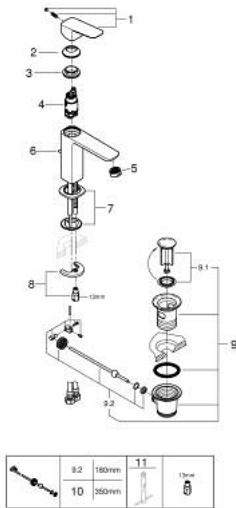

GROHE CUBE0 10 175 624 30 מיקסר כיור עם ידית אחת $1/2''$/גודל M

תיאור המוצר

- צבע: matte black
- התקנת חור יחיד
- ידית מתכת
- מחסנית קרמית מ"מ 28 evoMkIiS EHORG
- EcoMode - cold water flow in mid-lever position saves energy
- מגביל קצב זרימה מתכוונן
- עם מגביל טמפרטורה
- טכנולוגיית חיסכון במים וזרימה מושלמת GROHE EcoJoy
- maximum flow rate (at 3 bar): 5 l/min
- מערכת התקנה $1/4''$ ערכת ונטיל לחיצה
- צינורות חיבור גמישים

GROHE CUBE0 10 175 624 30 מיקסר כיור עם ידית אחת
1/2" / >גודל M

עכשיו - ראוני 2023, חלקי חילוף

- 1: lever (מס.חלק חילוף) 1060182430
 - 2: Cap (מס.חלק חילוף) 465812430
 - 3: Fitting ring (מס.חלק חילוף) 07419000
 - 4: Cubeo Catridge (מס.חלק חילוף) 1060179990
 - 5: Mousseur (מס.חלק חילוף) 481592430
 - 6: lift rod (מס.חלק חילוף) 659362430
 - 7: Cubeo Rosette (מס.חלק חילוף) 1060152430
 - 8: Shank mounting kit (מס.חלק חילוף) 46249000
 - 9: ערכת ונטיל (מס.חלק חילוף) 289102430
 - 9.1: Plug (מס.חלק חילוף) 071822430
 - 9.2: Eccentric rod (מס.חלק חילוף) 07052000
 - 10: Eccentric rod (מס.חלק חילוף) 07341000*
 - 11: Mounting wrench (מס.חלק חילוף) 19017000*
- * אביזרים אופציונליים