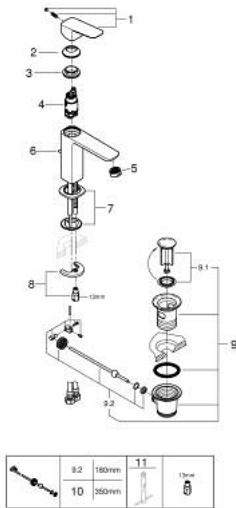

GROHE CUBE0 10 175 624 30 מיקסר כיור עם ידית אחת $1/2''$/גודל M

תיאור המוצר

- צבע: matte black
- התקנת חור יחיד
- ידית מתכת
- מחסנית קרמית מ"מ 28 evoMkIiS EHORG
- OpenCold - cold water flow in mid-lever position
- מגביל קצב זרימה מתכוונן
- עם מגביל טמפרטורה
- AquaCalibrator
- maximum flow rate (at 3 bar): 5 l/min
- מערכת התקנה $1/2''$ ערכת ונטיל לחיצה
- ערכת ונטיל לחיצה $1 1/4''$
- צינורות חיבור גמישים

GROHE CUBE0 10 175 624 30 מיקסר כיור עם ידית אחת
1/2" / >גודל M

עכשיו - ראוני 2023, חלקי חילוף

- 1: lever (מס.חלק חילוף) 1060182430)
 - 2: Cap (מס.חלק חילוף) 465812430)
 - 3: Fitting ring (מס.חלק חילוף) 07419000)
 - 4: Cubeo Catridge (מס.חלק חילוף) 1060179990)
 - 5: Mousseur (מס.חלק חילוף) 481592430)
 - 6: lift rod (מס.חלק חילוף) 659362430)
 - 7: Cubeo Rosette (מס.חלק חילוף) 1060152430)
 - 8: Shank mounting kit (מס.חלק חילוף) 46249000)
 - 9: ערכת ונטיל (מס.חלק חילוף) 289102430)
 - 9.1: Plug (מס.חלק חילוף) 071822430)
 - 9.2: Eccentric rod (מס.חלק חילוף) 07052000)
 - 10: Eccentric rod (מס.חלק חילוף) 07341000)*
 - 11: Mounting wrench (מס.חלק חילוף) 19017000)*
- * אביזרים אופציונליים