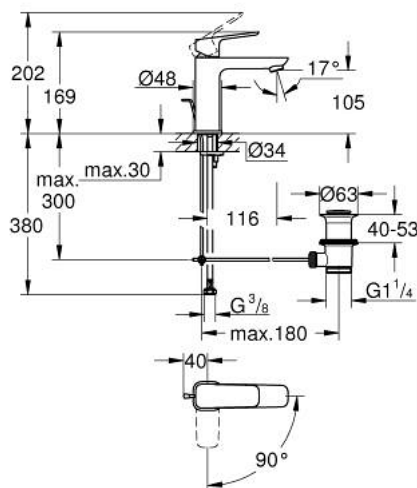

## GROHE CUBE0 10 175 600 00 מיקסר כיור עם ידית אחת <math>1/2''</math> /גודל M

### תיאור המוצר

- כרום: צבע
- התקנת חור יחיד
- ידית מתכת
- מחסנית קרמית מ"מ 28 מ"מ evoMkIIS EHORG
- OpenCold - cold water flow in mid-lever position
- מגביל קצב זרימה מתכוונן
- עם מגביל טמפרטורה
- גימור כרום GROHE LongLife
- AquaCalibrator
- maximum flow rate (at 3 bar): 5 l/min
- מערכת התקנה noitaxiFtsaF>gnorts<
- ערכת ונטיל לחיצה <math>1 1/4''</math>
- צינורות חיבור גמישים

GROHE CUBE0 10 175 600 00 מיקסר כיור עם ידית אחת <BR>1/2" / <BR>גודל M

עכשיו - ראוני 2023, חלקי חילוף

- 1: Cubeo Lever (מס.חלק חילוף) 1060180000
  - 2: Cap (מס.חלק חילוף) 46581000
  - 3: Fitting ring (מס.חלק חילוף) 07419000
  - 4: Cubeo Cartridge (מס.חלק חילוף) 1060179990
  - 5: Mousseur (מס.חלק חילוף) 48159000
  - 6: Lift rod (מס.חלק חילוף) 65936PDD
  - 7: Cubeo Rosette (מס.חלק חילוף) 1060150000
  - 8: Shank mounting kit (מס.חלק חילוף) 46249000
  - 9: ערכת ונטיל (מס.חלק חילוף) 28910000
  - 9.1: Plug (מס.חלק חילוף) 07182000
  - 9.2: Eccentric rod (מס.חלק חילוף) 07052000
  - 10: Eccentric rod (מס.חלק חילוף) 07341000\*
  - 11: Mounting wrench (מס.חלק חילוף) 19017000\*
- \* אביזרים אופציונליים