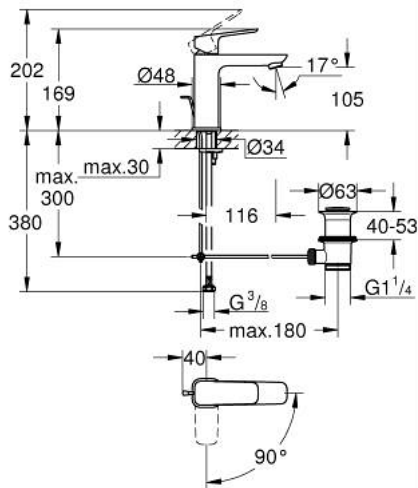

GROHE CUBE0 10 175 600 00 מיקסר כיור עם ידית אחת $1/2''$ /גודל M

תיאור המוצר

- כרום: צבע
- התקנת חור יחיד
- ידית מתכת
- מחסנית קרמית מ"מ 28 evoMkIIS EHORG
- OpenCold - cold water flow in mid-lever position
- מגביל קצב זרימה מתכוונן
- עם מגביל טמפרטורה
- גימור כרום GROHE LongLife
- AquaCalibrator
- maximum flow rate (at 3 bar): 5 l/min
- מערכת התקנה noitaxiFtsaF>gnorts<
- ערכת ונטיל לחיצה $1 1/4''$
- צינורות חיבור גמישים

M >גודל M / 1/2" <BR GROHE CUBE0 10 175 600 00 מיקסר כיור עם ידית אחת

עכשיו - ראוני 2023, חלקי חילוף

- 1: Cubeo Lever (מס.חלק חילוף) 1060180000
 - 2: Cap (מס.חלק חילוף) 46581000
 - 3: Fitting ring (מס.חלק חילוף) 07419000
 - 4: Cubeo Catridge (מס.חלק חילוף) 1060179990
 - 5: Mousseur (מס.חלק חילוף) 48159000
 - 6: Lift rod (מס.חלק חילוף) 65936PDD
 - 7: Cubeo Rosette (מס.חלק חילוף) 1060150000
 - 8: Shank mounting kit (מס.חלק חילוף) 46249000
 - 9: ערכת ונטיל (מס.חלק חילוף) 28910000
 - 9:1: Plug (מס.חלק חילוף) 07182000
 - 9:2: Eccentric rod (מס.חלק חילוף) 07052000
 - 10: Eccentric rod (מס.חלק חילוף) 07341000*
 - 11: Mounting wrench (מס.חלק חילוף) 19017000*
- * אביזרים אופציונליים