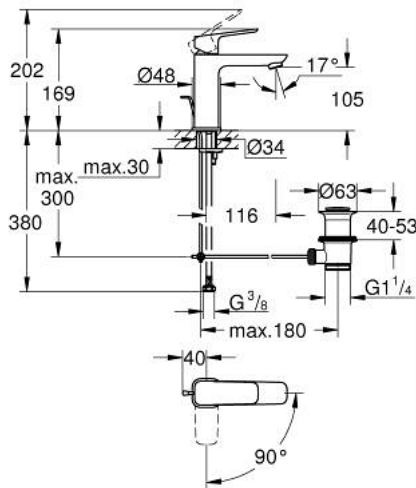

GROHE CUBE0 10 175 600 00 מיקסר כיור עם ידית אחת
1/2" / >גודל M

תיאור המוצר

- כרום: צבע
- התקנת חור יחיד
- ידית מתכת
- מחסנית קרמית 28 מ"מ evoMklls EHORG
- EcoMode - cold water flow in mid-lever position saves energy
- מגביל קצב זרימה מתכוונן
- עם מגביל טמפרטורה
- גימור כרום GROHE LongLife
- טכנולוגיית חיסכון במים וזרימה מושלמת GROHE EcoJoy
- maximum flow rate (at 3 bar): 5 l/min
- מערכת התקנה xifKciuQ EHORG>gnorts<
- ערכת ונטיל לחיצה 1 1/4"
- צינורות חיבור גמישים

M >גודל M / <1/2" BR אחת עם ידית איקסר כיור GROHE CUBEO 10 175 600 00

עכשיו - ראוני 2023, חלקי חילוף

- 1: Cubeo Lever (מס.חלק חילוף) 1060180000
 - 2: Cap (מס.חלק חילוף) 46581000
 - 3: Fitting ring (מס.חלק חילוף) 07419000
 - 4: Cubeo Cartridge (מס.חלק חילוף) 1060179990
 - 5: Mousseur (מס.חלק חילוף) 48159000
 - 6: Lift rod (מס.חלק חילוף) 65936PDD
 - 7: Cubeo Rosette (מס.חלק חילוף) 1060150000
 - 8: Shank mounting kit (מס.חלק חילוף) 46249000
 - 9: ערכת ונטיל (מס.חלק חילוף) 28910000
 - 9.1: Plug (מס.חלק חילוף) 07182000
 - 9.2: Eccentric rod (מס.חלק חילוף) 07052000
 - 10: Eccentric rod (מס.חלק חילוף) 07341000*
 - 11: Mounting wrench (מס.חלק חילוף) 19017000*
- * אביזרים אופציונליים