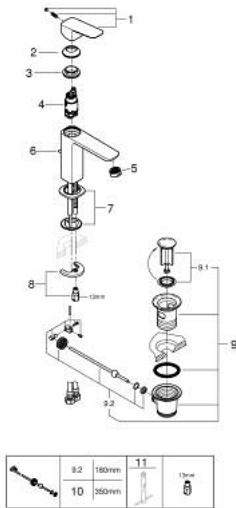

GROHE CUBE0 10 175 600 00 מיקסר כיור עם ידית אחת
1/2" /
גודל M

עכשיו - ראוני 2023, חלקי חילוף

1. 1: Cubeo Lever (מס.חלק חילוף) 1060180000
   - 2: Cap (מס.חלק חילוף) 46581000
   - 3: Fitting ring (מס.חלק חילוף) 07419000
   - 4: Cubeo Cartridge (מס.חלק חילוף) 1060179990
   - 5: Mousseur (מס.חלק חילוף) 48159000
   - 6: Lift rod (מס.חלק חילוף) 65936PDD
   - 7: Cubeo Rosette (מס.חלק חילוף) 1060150000
   - 8: Shank mounting kit (מס.חלק חילוף) 46249000
   - 9: ערכת ונטיל (מס.חלק חילוף) 28910000
   - 9.1: Plug (מס.חלק חילוף) 07182000
   - 9.2: Eccentric rod (מס.חלק חילוף) 07052000
   - 10: Eccentric rod (מס.חלק חילוף) 07341000*
   - 11: Mounting wrench (מס.חלק חילוף) 19017000*
2. אביזרים אופציונליים