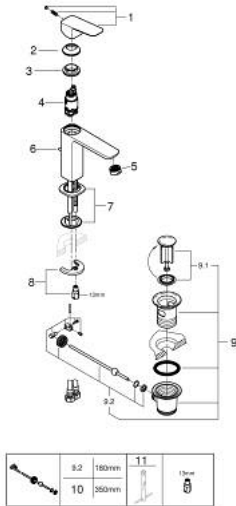

GROHE CUBE0 10 175 600 00 מיקסר כיור עם ידית אחת
1/2" / >גודל M

תיאור המוצר

- כרום: צבע
- התקנת חור יחיד
- ידית מתכת
- מחסנית קרמית 28 מ"מ evoMklls EHORG
- EcoMode - cold water flow in mid-lever position saves energy
- מגביל קצב זרימה מתכוונן
- עם מגביל טמפרטורה
- גימור כרום GROHE LongLife
- טכנולוגיית חיסכון במים וזרימה מושלמת GROHE EcoJoy
- maximum flow rate (at 3 bar): 5 l/min
- מערכת התקנה xifKciuQ EHORG>gnorts<
- ערכת ונטיל לחיצה 1 1/4"
- צינורות חיבור גמישים

M >גודל M / <1/2" BR אחת עם ידית איקסר כיור GROHE CUBEO 10 175 600 00

עכשיו - ראוני 2023, חלקי חילוף

- 1: Cubeo Lever (מס.חלק חילוף) 1060180000
 - 2: Cap (מס.חלק חילוף) 46581000
 - 3: Fitting ring (מס.חלק חילוף) 07419000
 - 4: Cubeo Cartridge (מס.חלק חילוף) 1060179990
 - 5: Mousseur (מס.חלק חילוף) 48159000
 - 6: Lift rod (מס.חלק חילוף) 65936PDD
 - 7: Cubeo Rosette (מס.חלק חילוף) 1060150000
 - 8: Shank mounting kit (מס.חלק חילוף) 46249000
 - 9: ערכת ונטיל (מס.חלק חילוף) 28910000
 - 9.1: Plug (מס.חלק חילוף) 07182000
 - 9.2: Eccentric rod (מס.חלק חילוף) 07052000
 - 10: Eccentric rod (מס.חלק חילוף) 07341000*
 - 11: Mounting wrench (מס.חלק חילוף) 19017000*
- * אביזרים אופציונליים