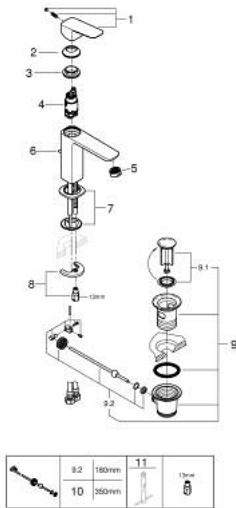

## GROHE CUBE0 10 175 600 00 מיקסר כיור עם ידית אחת <math>1/2''</math> /גודל M

### תיאור המוצר

- כרום: צבע
- התקנת חור יחיד
- ידית מתכת
- מחסנית קרמית מ"מ 28 מ"מ evoMkIIS EHORG
- OpenCold - cold water flow in mid-lever position
- מגביל קצב זרימה מתכוונן
- עם מגביל טמפרטורה
- גימור כרום GROHE LongLife
- AquaCalibrator
- maximum flow rate (at 3 bar): 5 l/min
- מערכת התקנה noitaxiFtsaF>gnorts<
- ערכת ונטיל לחיצה <math>1 1/4''</math>
- צינורות חיבור גמישים

GROHE CUBE0 10 175 600 00 מיקסר כיור עם ידית אחת <BR>1/2" / <BR>גודל M

עכשיו - ראוני 2023, חלקי חילוף

- 1: Cubeo Lever (מס.חלק חילוף) 1060180000
  - 2: Cap (מס.חלק חילוף) 46581000
  - 3: Fitting ring (מס.חלק חילוף) 07419000
  - 4: Cubeo Cartridge (מס.חלק חילוף) 1060179990
  - 5: Mousseur (מס.חלק חילוף) 48159000
  - 6: Lift rod (מס.חלק חילוף) 65936PDD
  - 7: Cubeo Rosette (מס.חלק חילוף) 1060150000
  - 8: Shank mounting kit (מס.חלק חילוף) 46249000
  - 9: ערכת ונטיל (מס.חלק חילוף) 28910000
  - 9.1: Plug (מס.חלק חילוף) 07182000
  - 9.2: Eccentric rod (מס.חלק חילוף) 07052000
  - 10: Eccentric rod (מס.חלק חילוף) 07341000\*
  - 11: Mounting wrench (מס.חלק חילוף) 19017000\*
- \* אביזרים אופציונליים