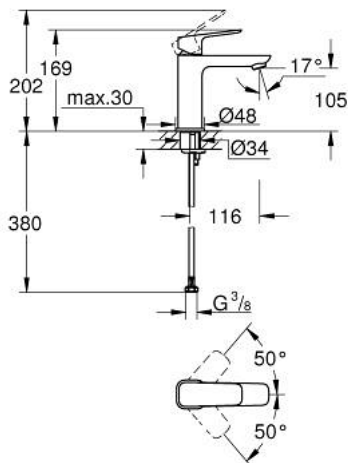

GROHE CUBE0 10 175 524 30 מיקסר כיור עם ידית אחת $1/2''$ /גודל M

תיאור המוצר

- צבע: matte black
- התקנת חור יחיד
- ידית מתכת
- מחסנית קרמית מ"מ 28 מ"מ evoMkIIS EHORG
- מגביל קצב זרימה מתכוונן
- עם מגביל טמפרטורה
- AquaCalibrator
- maximum flow rate (at 3 bar): 5 l/min
- מערכת התקנה noitaxiFtsaF>gnorts<
- גוף חלק
- צינורות חיבור גמישים

GROHE CUBE0 10 175 524 30 מיקסר כיור עם ידית אחת <1/2" BR/גודל M

עכשיו - 2023 ראוני, **חלקי חילוף**

1: Cubeo Lever (מס.חלק חילוף) 1060132430

2: Cap (מס.חלק חילוף) 465812430

3: Fitting ring (מס.חלק חילוף) 07419000

4: Cartridge (מס.חלק חילוף) 46580000

5: Mousseur (מס.חלק חילוף) 481592430

6: Cubeo Rosette (מס.חלק חילוף) 1060152430

7: Shank mounting kit (מס.חלק חילוף) 46645000

8: ערכת ונטיל עם פקק לחיצה* (מס.חלק חילוף) 658072430

9: Mounting wrench (מס.חלק חילוף) 19017000*

* אביזרים אופציונליים