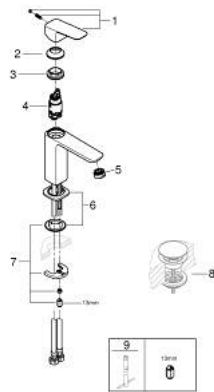

## GROHE CUBE0 10 175 524 30 מיקסר כיור עם ידית אחת <BR>1/2" / >גודל M

עכשיו - 2023 ראוני, **חלקי חילוף**

1: Cubeo Lever (מס.חלק חילוף) 1060132430

2: Cap (מס.חלק חילוף) 465812430

3: Fitting ring (מס.חלק חילוף) 07419000

4: Cartridge (מס.חלק חילוף) 46580000

5: Mousseur (מס.חלק חילוף) 481592430

6: Cubeo Rosette (מס.חלק חילוף) 1060152430

7: Shank mounting kit (מס.חלק חילוף) 46645000

8: ערכת ונטיל עם פקק לחיצה\* (מס.חלק חילוף) 658072430

9: Mounting wrench (מס.חלק חילוף) 19017000\*

\* אביזרים אופציונליים