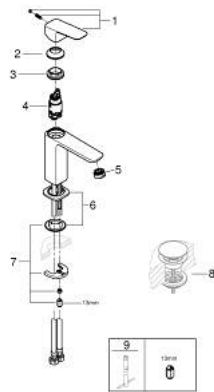

GROHE CUBE0 10 175 524 30 מיקסר כיור עם ידית אחת $1/2''$ /גודל M

תיאור המוצר

- צבע: matte black
- התקנת חור יחיד
- ידית מתכת
- מחסנית קרמית מ"מ 28 מ"מ evoMkIIS EHORG
- מגביל קצב זרימה מתכוונן
- עם מגביל טמפרטורה
- AquaCalibrator
- maximum flow rate (at 3 bar): 5 l/min
- מערכת התקנה noitaxiFtsaF>gnorts<
- גוף חלק
- צינורות חיבור גמישים

GROHE CUBE0 10 175 524 30 מיקסר כיור עם ידית אחת
1/2" / >גודל M

עכשיו - 2023 ראוני, **חלקי חילוף**

1: Cubeo Lever (מס.חלק חילוף) 1060132430

2: Cap (מס.חלק חילוף) 465812430

3: Fitting ring (מס.חלק חילוף) 07419000

4: Cartridge (מס.חלק חילוף) 46580000

5: Mousseur (מס.חלק חילוף) 481592430

6: Cubeo Rosette (מס.חלק חילוף) 1060152430

7: Shank mounting kit (מס.חלק חילוף) 46645000

8: ערכת ונטיל עם פקק לחיצה* (מס.חלק חילוף) 658072430

9: Mounting wrench (מס.חלק חילוף) 19017000*

* אביזרים אופציונליים