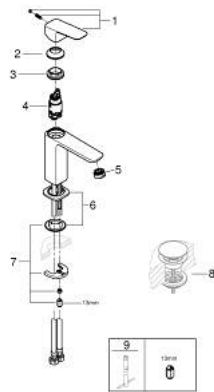

GROHE CUBE0 10 175 524 30 מיקסר כיור עם ידית אחת $1/2''$ /גודל M

תיאור המוצר

- צבע: matte black
- התקנת חור יחיד
- ידית מתכת
- מחסנית קרמית מ"מ 28 מ"מ evoMkIIS EHORG
- מגביל קצב זרימה מתכוונן
- עם מגביל טמפרטורה
- AquaCalibrator
- maximum flow rate (at 3 bar): 5 l/min
- מערכת התקנה noitaxiFtsaF>gnorts<
- גוף חלק
- צינורות חיבור גמישים

GROHE CUBE0 10 175 524 30 מיקסר כיור עם ידית אחת <1/2" BR/גודל M

עכשיו - 2023 ראוני, **חלקי חילוף**

1: Cubeo Lever (מס.חלק חילוף) 1060132430

2: Cap (מס.חלק חילוף) 465812430

3: Fitting ring (מס.חלק חילוף) 07419000

4: Cartridge (מס.חלק חילוף) 46580000

5: Mousseur (מס.חלק חילוף) 481592430

6: Cubeo Rosette (מס.חלק חילוף) 1060152430

7: Shank mounting kit (מס.חלק חילוף) 46645000

8: ערכת ונטיל עם פקק לחיצה* (מס.חלק חילוף) 658072430

9: Mounting wrench (מס.חלק חילוף) 19017000*

* אביזרים אופציונליים