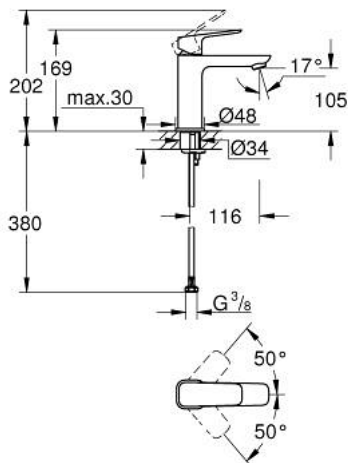

GROHE CUBE0 10 175 524 30 מיקסר כיור עם ידית אחת $1/2''$ /גודל M

תיאור המוצר

- צבע: matte black
- התקנת חור יחיד
- ידית מתכת
- מחסנית קרמית מ"מ 28 מ"מ evoMkIIS EHORG
- מגביל קצב זרימה מתכוונן
- עם מגביל טמפרטורה
- AquaCalibrator
- maximum flow rate (at 3 bar): 5 l/min
- מערכת התקנה noitaxiFtsaF>gnorts<
- גוף חלק
- צינורות חיבור גמישים

GROHE CUBE0 10 175 524 30 מיקסר כיור עם ידית אחת
1/2" / >גודל M

עכשיו - 2023 ראוני, **חלקי חילוף**

1: Cubeo Lever (מס.חלק חילוף) 1060132430

2: Cap (מס.חלק חילוף) 465812430

3: Fitting ring (מס.חלק חילוף) 07419000

4: Cartridge (מס.חלק חילוף) 46580000

5: Mousseur (מס.חלק חילוף) 481592430

6: Cubeo Rosette (מס.חלק חילוף) 1060152430

7: Shank mounting kit (מס.חלק חילוף) 46645000

8: ערכת ונטיל עם פקק לחיצה* (מס.חלק חילוף) 658072430

9: Mounting wrench (מס.חלק חילוף) 19017000*

* אביזרים אופציונליים