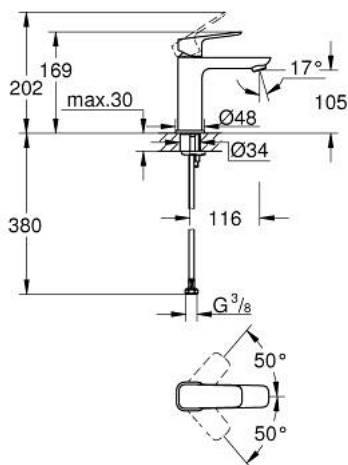

GROHE CUBE0 10 175 500 00 מיקסר כיור עם ידית אחת $1/2''$ /גודל M

תיאור המוצר

- כרום: צבע
- התקנת חור יחיד
- ידית מתכת
- מחסנית קרמית מ"מ 28 מ"מ evoMkIiS EHORG
- מגביל קצב זרימה מתכוונן
- עם מגביל טמפרטורה
- AquaCalibrator
- maximum flow rate (at 3 bar): 5 l/min
- מערכת התקנה noitaxiFtsaF>gnorts<
- גוף חלק
- צינורות חיבור גמישים

GROHE CUBE0 10 175 500 00 מיקסר כיור עם ידית אחת
1/2" / >גודל M

עכשיו - 2023 ראוני, **חלקי חילוף**

1: Cubeo Lever (מס.חלק חילוף) 1060130000)

2: Cap (מס.חלק חילוף) 46581000)

3: Fitting ring (מס.חלק חילוף) 07419000)

4: Cartridge (מס.חלק חילוף) 46580000)

5: Mousseur (מס.חלק חילוף) 48159000)

6: Cubeo Rosette (מס.חלק חילוף) 1060150000)

7: Shank mounting kit (מס.חלק חילוף) 46249000)

8: ערכת ונטיל עם פקק לחיצה * (מס.חלק חילוף) 65807000)

9: Mounting wrench (מס.חלק חילוף) 19017000)*

* אביזרים אופציונליים