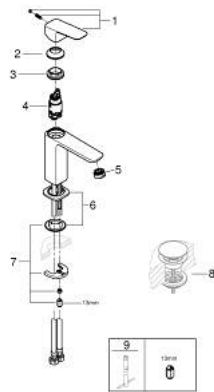

GROHE CUBE0 10 175 500 00 מיקסר כיור עם ידית אחת $1/2''$ /גודל M

תיאור המוצר

- כרום: צבע
- התקנת חור יחיד
- ידית מתכת
- מחסנית קרמית 28 מ"מ evoMklls EHORG
- מגביל קצב זרימה מתכוונן
- עם מגביל טמפרטורה
- טכנולוגיית חיסכון במים וזרימה מושלמת GROHE EcoJoy
- maximum flow rate (at 3 bar): 5 l/min
- מערכת התקנה xifkciuQ EHORG
- גוף חלק
- צינורות חיבור גמישים

GROHE CUBE0 10 175 500 00 מיקסר כיור עם ידית אחת
1/2" / >גודל M

עכשיו - 2023 ראוני, **חלקי חילוף**

1: Cubeo Lever (מס.חלק חילוף) 1060130000)

2: Cap (מס.חלק חילוף) 46581000)

3: Fitting ring (מס.חלק חילוף) 07419000)

4: Cartridge (מס.חלק חילוף) 46580000)

5: Mousseur (מס.חלק חילוף) 48159000)

6: Cubeo Rosette (מס.חלק חילוף) 1060150000)

7: Shank mounting kit (מס.חלק חילוף) 46645000)

8: ערכת ונטיל עם פקק לחיצה * (מס.חלק חילוף) 65807000)

9: Mounting wrench (מס.חלק חילוף) 19017000)*

* אביזרים אופציונליים