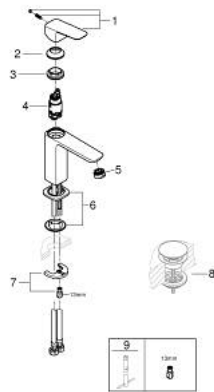

GROHE CUBE0 10 175 500 00 מיקסר כיור עם ידית אחת $1/2''$ /גודל M

תיאור המוצר

- כרום: צבע
- התקנת חור יחיד
- ידית מתכת
- מחסנית קרמית מ"מ 28 מ"מ evoMkIiS EHORG
- מגביל קצב זרימה מתכוונן
- עם מגביל טמפרטורה
- AquaCalibrator
- maximum flow rate (at 3 bar): 5 l/min
- מערכת התקנה noitaxiFtsaF>gnorts<
- גוף חלק
- צינורות חיבור גמישים

GROHE CUBE0 10 175 500 00 מיקסר כיור עם ידית אחת
1/2" / >גודל M

עכשיו - 2023 ראוני, **חלקי חילוף**

1: Cubeo Lever (מס.חלק חילוף) 1060130000)

2: Cap (מס.חלק חילוף) 46581000)

3: Fitting ring (מס.חלק חילוף) 07419000)

4: Cartridge (מס.חלק חילוף) 46580000)

5: Mousseur (מס.חלק חילוף) 48159000)

6: Cubeo Rosette (מס.חלק חילוף) 1060150000)

7: Shank mounting kit (מס.חלק חילוף) 46249000)

8: ערכת ונטיל עם פקק לחיצה * (מס.חלק חילוף) 65807000)

9: Mounting wrench (מס.חלק חילוף) 19017000)*

* אביזרים אופציונליים