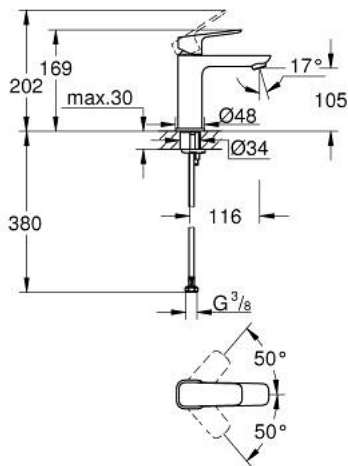

GROHE CUBE0 10 175 500 00 מיקסר כיור עם ידית אחת $1/2''$ /גודל M

תיאור המוצר

- כרום: צבע
- התקנת חור יחיד
- ידית מתכת
- מחסנית קרמית 28 מ"מ evoMklls EHORG
- מגביל קצב זרימה מתכוונן
- עם מגביל טמפרטורה
- טכנולוגיית חיסכון במים וזרימה מושלמת GROHE EcoJoy
- maximum flow rate (at 3 bar): 5 l/min
- מערכת התקנה xifkciuQ EHORG
- גוף חלק
- צינורות חיבור גמישים

GROHE CUBE0 10 175 500 00 מיקסר כיור עם ידית אחת
1/2" / >גודל M

עכשיו - 2023 ראוני, **חלקי חילוף**

1: Cubeo Lever (מס.חלק חילוף) 1060130000)

2: Cap (מס.חלק חילוף) 46581000)

3: Fitting ring (מס.חלק חילוף) 07419000)

4: Cartridge (מס.חלק חילוף) 46580000)

5: Mousseur (מס.חלק חילוף) 48159000)

6: Cubeo Rosette (מס.חלק חילוף) 1060150000)

7: Shank mounting kit (מס.חלק חילוף) 46645000)

8: ערכת ונטיל עם פקק לחיצה * (מס.חלק חילוף) 65807000)

9: Mounting wrench (מס.חלק חילוף) 19017000)*

* אביזרים אופציונליים