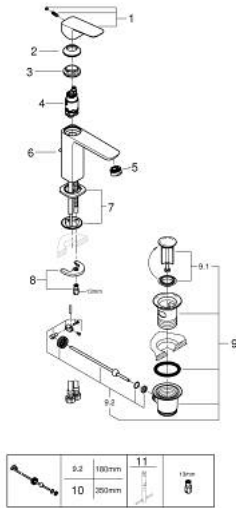

M >גודל M / <1/2" BR אחת עם ידיית מיקסר כיוור GROHE CUBE0 10 174 924 30

תיאור המוצר

- צבע: matte black
- התקנת חור יחיד
- ידיית מתכת
- מחסנית קרמית 28 מ"מ evoMkIiS EHORG
- מגביל קצב זרימה מתכוונן
- עם מגביל טמפרטורה
- טכנולוגיית חיסכון במים וזרימה מושלמת GROHE EcoJoy
- maximum flow rate (at 3 bar): 5 l/min
- מערכת התקנה xiFkciuQ EHORG
- ערכת ונטיל לחיצה 1 1/4"
- צינורות חיבור גמישים

GROHE CUBE0 10 174 924 30 מיקסר כיור עם ידית אחת
1/2" / >גודל M

עכשיו - ראוני 2023, חלקי חילוף

- 1: Cubeo Lever (מס.חלק חילוף) 1060132430
 - 2: Cap (מס.חלק חילוף) 465812430
 - 3: Fitting ring (מס.חלק חילוף) 07419000
 - 4: Cartridge (מס.חלק חילוף) 46580000
 - 5: Mousseur (מס.חלק חילוף) 481592430
 - 6: lift rod (מס.חלק חילוף) 659362430
 - 7: Cubeo Rosette (מס.חלק חילוף) 1060152430
 - 8: Shank mounting kit (מס.חלק חילוף) 46249000
 - 9: ערכת ונטיל (מס.חלק חילוף) 289102430
 - 9.1: Plug (מס.חלק חילוף) 071822430
 - 9.2: Eccentric rod (מס.חלק חילוף) 07052000
 - 10: Eccentric rod (מס.חלק חילוף) 07341000*
 - 11: Mounting wrench (מס.חלק חילוף) 19017000*
- * אביזרים אופציונליים