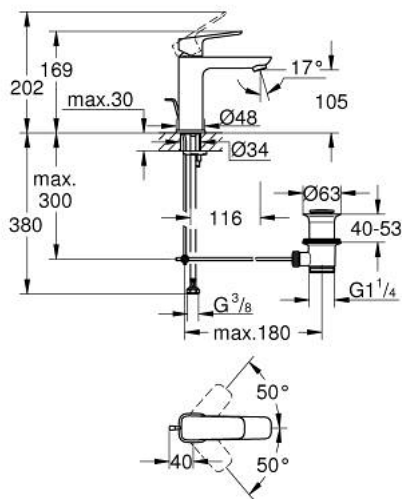

M >גודל M / <1/2" BR אחת עם ידיית מיקסר כיוור GROHE CUBE0 10 174 924 30

תיאור המוצר

- צבע: matte black
- התקנת חור יחיד
- ידיית מתכת
- מחסנית קרמית 28 מ"מ evoMkIiS EHORG
- מגביל קצב זרימה מתכוונן
- עם מגביל טמפרטורה
- טכנולוגיית חיסכון במים וזרימה מושלמת GROHE EcoJoy
- maximum flow rate (at 3 bar): 5 l/min
- מערכת התקנה xiFkciuQ EHORG
- ערכת ונטיל לחיצה 1 1/4"
- צינורות חיבור גמישים

GROHE CUBE0 10 174 924 30 מיקסר כיור עם ידית אחת
1/2" / >גודל M

עכשיו - ראוני 2023, חלקי חילוף

- 1: Cubeo Lever (מס.חלק חילוף) 1060132430
 - 2: Cap (מס.חלק חילוף) 465812430
 - 3: Fitting ring (מס.חלק חילוף) 07419000
 - 4: Cartridge (מס.חלק חילוף) 46580000
 - 5: Mousseur (מס.חלק חילוף) 481592430
 - 6: lift rod (מס.חלק חילוף) 659362430
 - 7: Cubeo Rosette (מס.חלק חילוף) 1060152430
 - 8: Shank mounting kit (מס.חלק חילוף) 46249000
 - 9: ערכת ונטיל (מס.חלק חילוף) 289102430
 - 9.1: Plug (מס.חלק חילוף) 071822430
 - 9.2: Eccentric rod (מס.חלק חילוף) 07052000
 - 10: Eccentric rod (מס.חלק חילוף) 07341000*
 - 11: Mounting wrench (מס.חלק חילוף) 19017000*
- * אביזרים אופציונליים