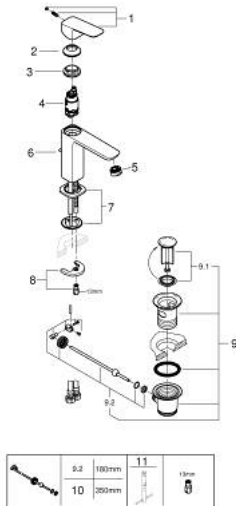

M >גודל M / <1/2" BR אחת עם ידיית כיור מיקסר כיוור GROHE CUBE0 10 174 924 30

תיאור המוצר

- צבע: matte black
- התקנת חור יחיד
- ידיית מתכת
- מחסנית קרמית מ"מ 28 מ"מ evoMkIIS EHORG
- מגביל קצב זרימה מתכוונן
- עם מגביל טמפרטורה
- AquaCalibrator
- maximum flow rate (at 3 bar): 5 l/min
- מערכת התקנה noitaxiFtsaF>gnorts<
- ערכת ונטיל לחיצה 1 1/4"
- צינורות חיבור גמישים

GROHE CUBE0 10 174 924 30 מיקסר כיור עם ידית אחת
1/2" / >גודל M

עכשיו - ראוני 2023, חלקי חילוף

- 1: Cubeo Lever (מס.חלק חילוף) 1060132430
 - 2: Cap (מס.חלק חילוף) 465812430
 - 3: Fitting ring (מס.חלק חילוף) 07419000
 - 4: Cartridge (מס.חלק חילוף) 46580000
 - 5: Mousseur (מס.חלק חילוף) 481592430
 - 6: lift rod (מס.חלק חילוף) 659362430
 - 7: Cubeo Rosette (מס.חלק חילוף) 1060152430
 - 8: Shank mounting kit (מס.חלק חילוף) 46249000
 - 9: ערכת ונטיל (מס.חלק חילוף) 289102430
 - 9.1: Plug (מס.חלק חילוף) 071822430
 - 9.2: Eccentric rod (מס.חלק חילוף) 07052000
 - 10: Eccentric rod (מס.חלק חילוף) 07341000*
 - 11: Mounting wrench (מס.חלק חילוף) 19017000*
- * אביזרים אופציונליים