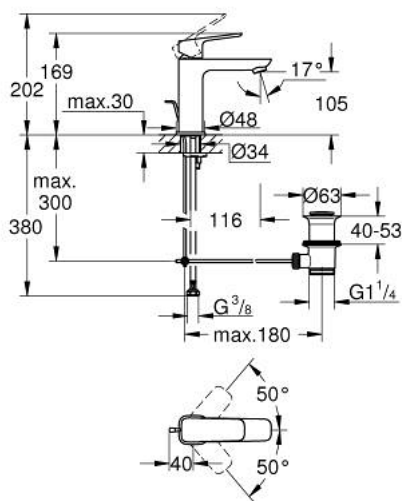

M >גודל M / <1/2" BR אחת עם ידיית כיור מיקסר כיוור GROHE CUBE0 10 174 924 30

תיאור המוצר

- צבע: matte black
- התקנת חור יחיד
- ידיית מתכת
- מחסנית קרמית מ"מ 28 מ"מ evoMkIIS EHORG
- מגביל קצב זרימה מתכוונן
- עם מגביל טמפרטורה
- AquaCalibrator
- maximum flow rate (at 3 bar): 5 l/min
- מערכת התקנה noitaxiFtsaF>gnorts<
- ערכת ונטיל לחיצה 1 1/4"
- צינורות חיבור גמישים

GROHE CUBE0 10 174 924 30 מיקסר כיור עם ידית אחת
1/2" / >גודל M

עכשיו - ראוני 2023, חלקי חילוף

- 1: Cubeo Lever (מס.חלק חילוף) 1060132430
 - 2: Cap (מס.חלק חילוף) 465812430
 - 3: Fitting ring (מס.חלק חילוף) 07419000
 - 4: Cartridge (מס.חלק חילוף) 46580000
 - 5: Mousseur (מס.חלק חילוף) 481592430
 - 6: lift rod (מס.חלק חילוף) 659362430
 - 7: Cubeo Rosette (מס.חלק חילוף) 1060152430
 - 8: Shank mounting kit (מס.חלק חילוף) 46249000
 - 9: ערכת ונטיל (מס.חלק חילוף) 289102430
 - 9.1: Plug (מס.חלק חילוף) 071822430
 - 9.2: Eccentric rod (מס.חלק חילוף) 07052000
 - 10: Eccentric rod (מס.חלק חילוף) 07341000*
 - 11: Mounting wrench (מס.חלק חילוף) 19017000*
- * אביזרים אופציונליים