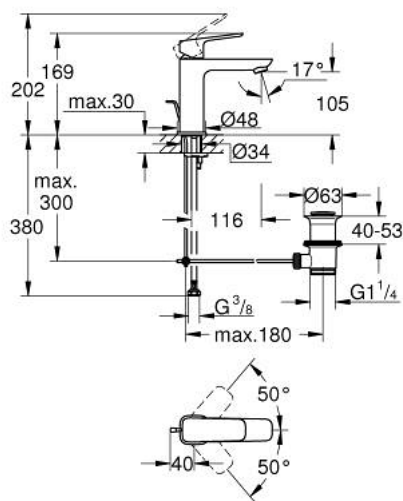

GROHE CUBE0 10 174 900 00 מיקסר כיור עם ידית אחת $1/2''$/גודל M

תיאור המוצר

- כרום: צבע
- התקנת חור יחיד
- ידית מתכת
- מחסנית קרמית מ"מ 28 evoMkIIS EHORG
- מגביל קצב זרימה מתכוונן
- עם מגביל טמפרטורה
- AquaCalibrator
- maximum flow rate (at 3 bar): 5 l/min
- מערכת התקנה noitaxiFtsaF>gnorts<
- ערכת ונטיל לחיצה $1 1/4''$
- צינורות חיבור גמישים

GROHE CUBE0 10 174 900 00 מיקסר כיור עם ידית אחת
1/2" / >גודל M

עכשיו - ראוני 2023, חלקי חילוף

- 1: Cubeo Lever (מס.חלק חילוף) 1060130000)
 - 2: Cap (מס.חלק חילוף) 46581000)
 - 3: Fitting ring (מס.חלק חילוף) 07419000)
 - 4: Cartridge (מס.חלק חילוף) 46580000)
 - 5: Mousseur (מס.חלק חילוף) 48159000)
 - 6: Lift rod (מס.חלק חילוף) 65936PDD)
 - 7: Cubeo Rosette (מס.חלק חילוף) 1060150000)
 - 8: Shank mounting kit (מס.חלק חילוף) 46249000)
 - 9: ערכת ונטיל (מס.חלק חילוף) 28910000) 1 1/4"
 - 9.1: Plug (מס.חלק חילוף) 07182000)
 - 9.2: Eccentric rod (מס.חלק חילוף) 07052000)
 - 10: Eccentric rod (מס.חלק חילוף) 07341000)*
 - 11: Mounting wrench (מס.חלק חילוף) 19017000)*
- * אביזרים אופציונליים