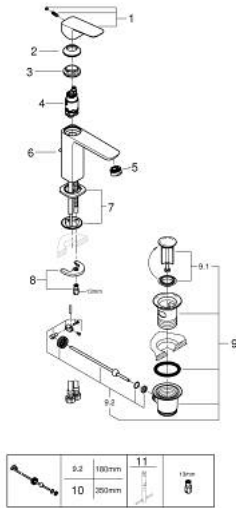

M /גודל M />1/2" BR אחת עם ידיית כיור מיקסר כיוור GROHE CUBE 10 174 900 00

תיאור המוצר

- כרום: צבע
- התקנת חור יחיד
- ידיית מתכת
- מחסנית קרמית 28 מ"מ evoMkiiS EHORG
- מגביל קצב זרימה מתכוונן
- עם מגביל טמפרטורה
- טכנולוגיית חיסכון במים וזרימה מושלמת GROHE EcoJoy
- maximum flow rate (at 3 bar): 5 l/min
- מערכת התקנה xifkciuQ EHORG
- ערכת ונטיל לחיצה 1 1/4"
- צינורות חיבור גמישים

GROHE CUBE0 10 174 900 00 מיקסר כיור עם ידית אחת
1/2" / >גודל M

עכשיו - ראוני 2023, חלקי חילוף

- 1: Cubeo Lever (מס.חלק חילוף) 1060130000)
 - 2: Cap (מס.חלק חילוף) 46581000)
 - 3: Fitting ring (מס.חלק חילוף) 07419000)
 - 4: Cartridge (מס.חלק חילוף) 46580000)
 - 5: Mousseur (מס.חלק חילוף) 48159000)
 - 6: Lift rod (מס.חלק חילוף) 65936PDD)
 - 7: Cubeo Rosette (מס.חלק חילוף) 1060150000)
 - 8: Shank mounting kit (מס.חלק חילוף) 46249000)
 - 9: ערכת ונטיל (מס.חלק חילוף) 28910000) 1 1/4"
 - 9.1: Plug (מס.חלק חילוף) 07182000)
 - 9.2: Eccentric rod (מס.חלק חילוף) 07052000)
 - 10: Eccentric rod (מס.חלק חילוף) 07341000)*
 - 11: Mounting wrench (מס.חלק חילוף) 19017000)*
- * אביזרים אופציונליים