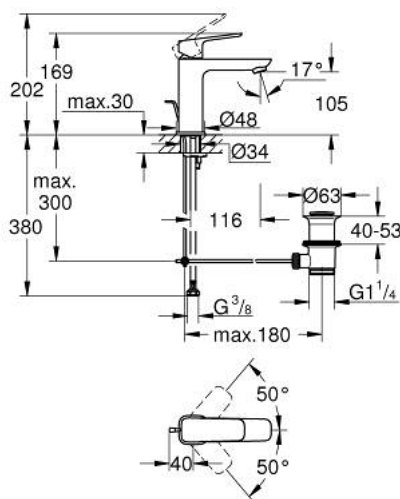

M /גודל M />1/2" BR אחת עם ידיית כיור מיקסר כיוור GROHE CUBE 10 174 900 00

תיאור המוצר

- כרום: צבע
- התקנת חור יחיד
- ידיית מתכת
- מחסנית קרמית 28 מ"מ evoMkiiS EHORG
- מגביל קצב זרימה מתכוונן
- עם מגביל טמפרטורה
- טכנולוגיית חיסכון במים וזרימה מושלמת GROHE EcoJoy
- maximum flow rate (at 3 bar): 5 l/min
- מערכת התקנה xifkciuQ EHORG
- ערכת ונטיל לחיצה 1 1/4"
- צינורות חיבור גמישים

GROHE CUBE0 10 174 900 00 מיקסר כיור עם ידית אחת
1/2" / >גודל M

עכשיו - ראוני 2023, חלקי חילוף

- 1: Cubeo Lever (מס.חלק חילוף) 1060130000)
 - 2: Cap (מס.חלק חילוף) 46581000)
 - 3: Fitting ring (מס.חלק חילוף) 07419000)
 - 4: Cartridge (מס.חלק חילוף) 46580000)
 - 5: Mousseur (מס.חלק חילוף) 48159000)
 - 6: Lift rod (מס.חלק חילוף) 65936PDD)
 - 7: Cubeo Rosette (מס.חלק חילוף) 1060150000)
 - 8: Shank mounting kit (מס.חלק חילוף) 46249000)
 - 9: ערכת ונטיל (מס.חלק חילוף) 28910000) 1 1/4"
 - 9.1: Plug (מס.חלק חילוף) 07182000)
 - 9.2: Eccentric rod (מס.חלק חילוף) 07052000)
 - 10: Eccentric rod (מס.חלק חילוף) 07341000)*
 - 11: Mounting wrench (מס.חלק חילוף) 19017000)*
- * אביזרים אופציונליים