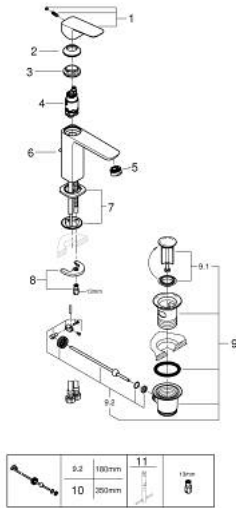

GROHE CUBE0 10 174 900 00 מיקסר כיור עם ידית אחת $1/2''$/גודל M

תיאור המוצר

- כרום: צבע
- התקנת חור יחיד
- ידית מתכת
- מחסנית קרמית מ"מ 28 evoMkIIS EHORG
- מגביל קצב זרימה מתכוונן
- עם מגביל טמפרטורה
- AquaCalibrator
- maximum flow rate (at 3 bar): 5 l/min
- מערכת התקנה noitaxiFtsaF>gnorts<
- ערכת ונטיל לחיצה $1 1/4''$
- צינורות חיבור גמישים

GROHE CUBE0 10 174 900 00 מיקסר כיור עם ידית אחת
1/2" / >גודל M

עכשיו - ראוני 2023, חלקי חילוף

- 1: Cubeo Lever (מס.חלק חילוף) 1060130000)
 - 2: Cap (מס.חלק חילוף) 46581000)
 - 3: Fitting ring (מס.חלק חילוף) 07419000)
 - 4: Cartridge (מס.חלק חילוף) 46580000)
 - 5: Mousseur (מס.חלק חילוף) 48159000)
 - 6: Lift rod (מס.חלק חילוף) 65936PDD)
 - 7: Cubeo Rosette (מס.חלק חילוף) 1060150000)
 - 8: Shank mounting kit (מס.חלק חילוף) 46249000)
 - 9: ערכת ונטיל (מס.חלק חילוף) 28910000) 1 1/4"
 - 9.1: Plug (מס.חלק חילוף) 07182000)
 - 9.2: Eccentric rod (מס.חלק חילוף) 07052000)
 - 10: Eccentric rod (מס.חלק חילוף) 07341000)*
 - 11: Mounting wrench (מס.חלק חילוף) 19017000)*
- * אביזרים אופציונליים