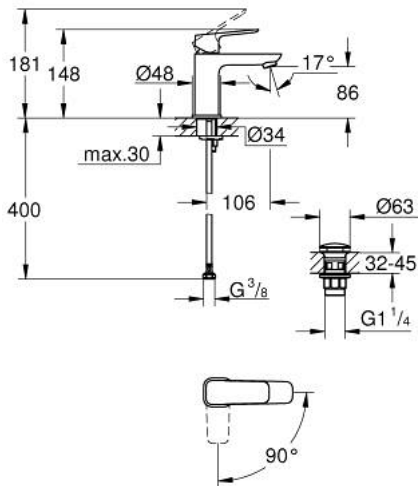

GROHE CUBE0 10 173 224 30 מיקסר כיור עם ידית אחת BR <1/2" /גודל S

תיאור המוצר

- צבע: matte black
- התקנת חור יחיד
- ידית מתכת
- מחסנית קרמית מ"מ 28 מ"מ evoMkIIS EHORG
- OpenCold - cold water flow in mid-lever position
- מגביל קצב זרימה מתכוונן
- עם מגביל טמפרטורה
- AquaCalibrator
- maximum flow rate (at 3 bar): 5 l/min
- מערכת התקנה noitaxiFtsaF>gnorts<
- גוף חלק עם ערכת ונטיל לחיצה דחוף-כדי-לפתוח 1" 1/4
- צינורות חיבור גמישים

GROHE CUBE0 10 173 224 30 מיקסר כיור עם ידית אחת BR <1/2" /גודל S

עכשיו - 2023 ראוני, חלקי חילוף

1: lever (מס.חלק חילוף) 1060182430

2: Cap (מס.חלק חילוף) 465812430

3: Fitting ring (מס.חלק חילוף) 07419000

4: Cubeo Cartridge (מס.חלק חילוף) 1060179990

5: Mousseur (מס.חלק חילוף) 481592430

6: Cubeo Rosette (מס.חלק חילוף) 1060152430

7: Shank mounting kit (מס.חלק חילוף) 46249000

8: ערכת ונטיל עם פקק לחיצה (מס.חלק חילוף) 658072430

9: Mounting wrench (מס.חלק חילוף) 19017000*