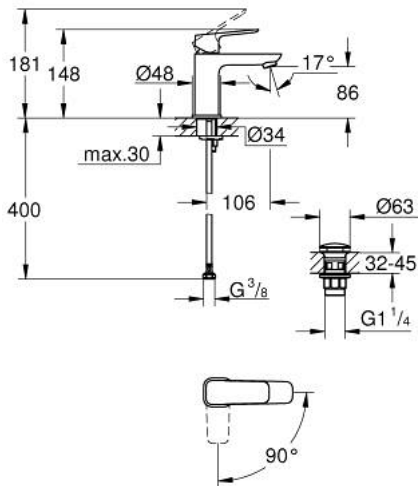

GROHE CUBE0 10 173 224 30 מיקסר כיור עם ידית אחת $1/2''$/גודל S

תיאור המוצר

- צבע: matte black
- התקנת חור יחיד
- ידית מתכת
- מחסנית קרמית 28 מ"מ evoMkIiS EHORG
- EcoMode - cold water flow in mid-lever position saves energy
- מגביל קצב זרימה מתכוונן
- עם מגביל טמפרטורה
- טכנולוגיית חיסכון במים וזרימה מושלמת GROHE EcoJoy
- maximum flow rate (at 3 bar): 5 l/min
- מערכת התקנה xiFkciuQ EHORG
- גוף חלק עם ערכת ונטיל לחיצה דחוף-כדי-לפתוח $1/4''$
- צינורות חיבור גמישים

GROHE CUBE0 10 173 224 30 מיקסר כיור עם ידית אחת BR <1/2" /גודל S

עכשיו - 2023 ראוני, חלקי חילוף

1: lever (מס.חלק חילוף) 1060182430

2: Cap (מס.חלק חילוף) 465812430

3: Fitting ring (מס.חלק חילוף) 07419000

4: Cubeo Cartridge (מס.חלק חילוף) 1060179990

5: Mousseur (מס.חלק חילוף) 481592430

6: Cubeo Rosette (מס.חלק חילוף) 1060152430

7: Shank mounting kit (מס.חלק חילוף) 46249000

8: ערכת ונטיל עם פקק לחיצה (מס.חלק חילוף) 658072430

9: Mounting wrench (מס.חלק חילוף) 19017000*