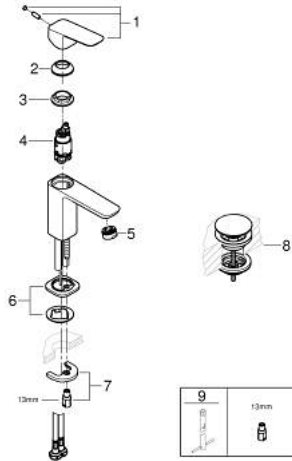

GROHE CUBE0 10 173 224 30 מיקסר כיור עם ידית אחת $1/2''$/גודל S

תיאור המוצר

- צבע: matte black
- התקנת חור יחיד
- ידית מתכת
- מחסנית קרמית 28 מ"מ evoMkIiS EHORG
- EcoMode - cold water flow in mid-lever position saves energy
- מגביל קצב זרימה מתכוונן
- עם מגביל טמפרטורה
- טכנולוגיית חיסכון במים וזרימה מושלמת GROHE EcoJoy
- maximum flow rate (at 3 bar): 5 l/min
- מערכת התקנה xiFkciuQ EHORG
- גוף חלק עם ערכת ונטיל לחיצה דחוף-כדי-לפתוח $1/4''$
- צינורות חיבור גמישים

GROHE CUBE0 10 173 224 30 מיקסר כיור עם ידית אחת BR <1/2" /גודל S

עכשיו - 2023 ראוני, חלקי חילוף

1: lever (מס.חלק חילוף) 1060182430

2: Cap (מס.חלק חילוף) 465812430

3: Fitting ring (מס.חלק חילוף) 07419000

4: Cubeo Cartridge (מס.חלק חילוף) 1060179990

5: Mousseur (מס.חלק חילוף) 481592430

6: Cubeo Rosette (מס.חלק חילוף) 1060152430

7: Shank mounting kit (מס.חלק חילוף) 46249000

8: ערכת ונטיל עם פקק לחיצה (מס.חלק חילוף) 658072430

9: Mounting wrench (מס.חלק חילוף) 19017000*