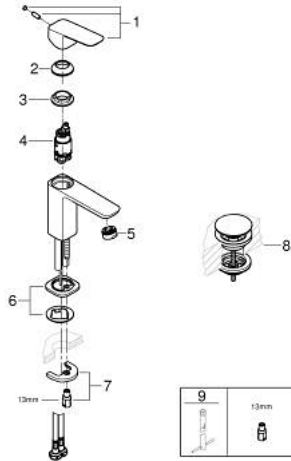

GROHE CUBE0 10 173 224 30 מיקסר כיור עם ידית אחת BR <1/2" /גודל S

תיאור המוצר

- צבע: matte black
- התקנת חור יחיד
- ידית מתכת
- מחסנית קרמית מ"מ 28 מ"מ evoMkIIS EHORG
- OpenCold - cold water flow in mid-lever position
- מגביל קצב זרימה מתכוונן
- עם מגביל טמפרטורה
- AquaCalibrator
- maximum flow rate (at 3 bar): 5 l/min
- מערכת התקנה noitaxiFtsaF>gnorts<
- גוף חלק עם ערכת ונטיל לחיצה דחוף-כדי-לפתוח 1" 1/4
- צינורות חיבור גמישים

GROHE CUBE0 10 173 224 30 מיקסר כיור עם ידית אחת BR <1/2" /גודל S

עכשיו - 2023 ראוני, חלקי חילוף

1: lever (מס.חלק חילוף) 1060182430

2: Cap (מס.חלק חילוף) 465812430

3: Fitting ring (מס.חלק חילוף) 07419000

4: Cubeo Cartridge (מס.חלק חילוף) 1060179990

5: Mousseur (מס.חלק חילוף) 481592430

6: Cubeo Rosette (מס.חלק חילוף) 1060152430

7: Shank mounting kit (מס.חלק חילוף) 46249000

8: ערכת ונטיל עם פקק לחיצה (מס.חלק חילוף) 658072430

9: Mounting wrench (מס.חלק חילוף) 19017000*