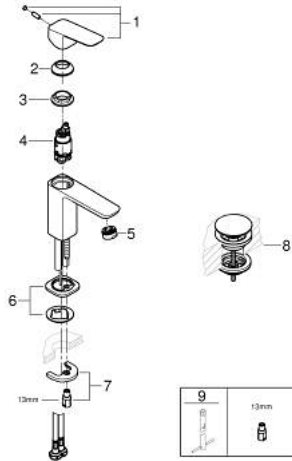

GROHE CUBE 10 173 200 00 מיקסר כיור עם ידית אחת BR < 1/2" /גודל S

תיאור המוצר

- כרום: צבע
- התקנת חור יחיד
- ידית מתכת
- מחסנית קרמית 28 מ"מ evoMkIIS EHORG
- OpenCold - cold water flow in mid-lever position
- מגביל קצב זרימה מתכוונן
- עם מגביל טמפרטורה
- גימור כרום LongLife GROHE
- AquaCalibrator
- maximum flow rate (at 3 bar): 5 l/min
- מערכת התקנה noitaxiFtsaF>gnorts<
- גוף חלק עם ערכת ונטיל לחיצה דחוף-כדי-לפתוח 1" 1/4
- צינורות חיבור גמישים

GROHE CUBE0 10 173 200 00 מיקסר כיור עם ידית אחת BR <1/2" /גודל S

עכשיו - 2023 ראוני, חלקי חילוף

1: Cubeo Lever (מס.חלק חילוף) 1060180000

2: Cap (מס.חלק חילוף) 46581000

3: Fitting ring (מס.חלק חילוף) 07419000

4: Cubeo Cartridge (מס.חלק חילוף) 1060179990

5: Mousseur (מס.חלק חילוף) 48159000

6: Cubeo Rosette (מס.חלק חילוף) 1060150000

7: Shank mounting kit (מס.חלק חילוף) 46249000

8: ערכת ונטיל עם פקק לחיצה (מס.חלק חילוף) 65807000