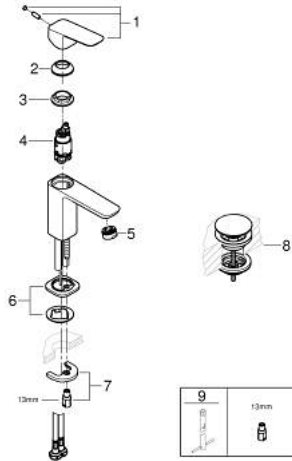

GROHE CUBE0 10 173 200 00 מיקסר כיור עם ידית אחת $1/2''$/גודל S

תיאור המוצר

- כרום: צבע
- התקנת חור יחיד
- ידית מתכת
- מחסנית קרמית 28 מ"מ evoMkIiS EHORG
- EcoMode - cold water flow in mid-lever position saves energy
- מגביל קצב זרימה מתכוונן
- עם מגביל טמפרטורה
- גימור כרום GROHE LongLife
- טכנולוגיית חיסכון במים וזרימה מושלמת GROHE EcoJoy
- maximum flow rate (at 3 bar): 5 l/min
- מערכת התקנה xiFkciuQ EHORG
- גוף חלק עם ערכת ונטיל לחיצה דחוף-כדי-לפתוח 1" 1/4
- צינורות חיבור גמישים

GROHE CUBE0 10 173 200 00 מיקסר כיור עם ידית אחת BR <1/2" /גודל S

עכשיו - 2023 ראוני, חלקי חילוף

1: Cubeo Lever (מס.חלק חילוף) 1060180000

2: Cap (מס.חלק חילוף) 46581000

3: Fitting ring (מס.חלק חילוף) 07419000

4: Cubeo Cartridge (מס.חלק חילוף) 1060179990

5: Mousseur (מס.חלק חילוף) 48159000

6: Cubeo Rosette (מס.חלק חילוף) 1060150000

7: Shank mounting kit (מס.חלק חילוף) 46249000

8: ערכת ונטיל עם פקק לחיצה (מס.חלק חילוף) 65807000