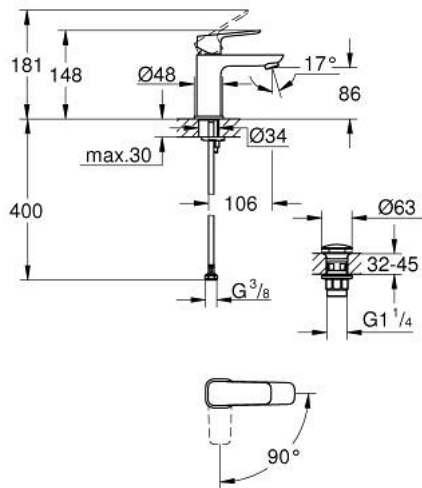

GROHE CUBE 10 173 200 00 מיקסר כיור עם ידית אחת BR < 1/2" /גודל S

תיאור המוצר

- כרום: צבע
- התקנת חור יחיד
- ידית מתכת
- מחסנית קרמית 28 מ"מ evoMkIIS EHORG
- OpenCold - cold water flow in mid-lever position
- מגביל קצב זרימה מתכוונן
- עם מגביל טמפרטורה
- גימור כרום LongLife GROHE
- AquaCalibrator
- maximum flow rate (at 3 bar): 5 l/min
- מערכת התקנה noitaxiFtsaF>gnorts<
- גוף חלק עם ערכת ונטיל לחיצה דחוף-כדי-לפתוח 1" 1/4
- צינורות חיבור גמישים

GROHE CUBE0 10 173 200 00 מיקסר כיור עם ידית אחת BR <1/2" /גודל S

עכשיו - 2023 ראוני, חלקי חילוף

1: Cubeo Lever (מס.חלק חילוף) 1060180000

2: Cap (מס.חלק חילוף) 46581000

3: Fitting ring (מס.חלק חילוף) 07419000

4: Cubeo Cartridge (מס.חלק חילוף) 1060179990

5: Mousseur (מס.חלק חילוף) 48159000

6: Cubeo Rosette (מס.חלק חילוף) 1060150000

7: Shank mounting kit (מס.חלק חילוף) 46249000

8: ערכת ונטיל עם פקק לחיצה (מס.חלק חילוף) 65807000

9: Mounting wrench (מס.חלק חילוף) 19017000*

* אביזרים אופציונליים