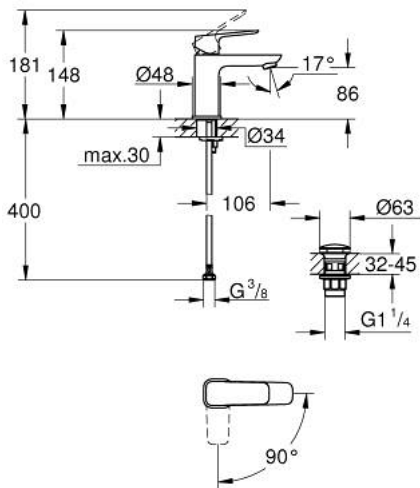

GROHE CUBE0 10 173 200 00 מיקסר כיור עם ידית אחת $1/2''$/גודל S

תיאור המוצר

- כרום: צבע
- התקנת חור יחיד
- ידית מתכת
- מחסנית קרמית 28 מ"מ evoMkIiS EHORG
- EcoMode - cold water flow in mid-lever position saves energy
- מגביל קצב זרימה מתכוונן
- עם מגביל טמפרטורה
- גימור כרום GROHE LongLife
- טכנולוגיית חיסכון במים וזרימה מושלמת GROHE EcoJoy
- maximum flow rate (at 3 bar): 5 l/min
- מערכת התקנה xiFkciuQ EHORG
- גוף חלק עם ערכת ונטיל לחיצה דחוף-כדי-לפתוח 1" 1/4
- צינורות חיבור גמישים

GROHE CUBE0 10 173 200 00 מיקסר כיור עם ידית אחת BR <1/2" /גודל S

עכשיו - 2023 ראוני, חלקי חילוף

1: Cubeo Lever (מס.חלק חילוף) 1060180000

2: Cap (מס.חלק חילוף) 46581000

3: Fitting ring (מס.חלק חילוף) 07419000

4: Cubeo Cartridge (מס.חלק חילוף) 1060179990

5: Mousseur (מס.חלק חילוף) 48159000

6: Cubeo Rosette (מס.חלק חילוף) 1060150000

7: Shank mounting kit (מס.חלק חילוף) 46249000

8: ערכת ונטיל עם פקק לחיצה (מס.חלק חילוף) 65807000

9: Mounting wrench (מס.חלק חילוף) 19017000*

* אביזרים אופציונליים