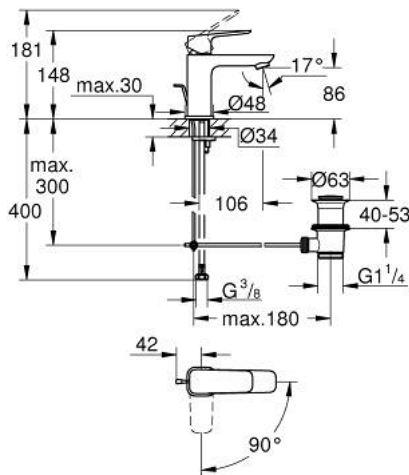

GROHE CUBE0 10 173 024 30 מיקסר כיור עם ידית אחת BR <1/2" /גודל S

תיאור המוצר

- צבע: matte black
- התקנת חור יחיד
- ידית מתכת
- מחסנית קרמית 28 מ"מ evoMkIIS EHORG
- EcoMode - cold water flow in mid-lever position saves energy
- מגביל קצב זרימה מתכוונן
- עם מגביל טמפרטורה
- טכנולוגיית חיסכון במים וזרימה מושלמת GROHE EcoJoy
- maximum flow rate (at 3 bar): 5 l/min
- מערכת התקנה xiFkciuQ EHORG >gnorts <
- ערכת ונטיל לחיצה 1 1/4"
- צינורות חיבור גמישים

GROHE CUBE0 10 173 024 30 מיקסר כיור עם ידית אחת $1/2''$/גודל S

עכשיו - ראוני 2023, חלקי חילוף

- 1: lever (מס.חלק חילוף) 1060182430
- 2: Cap (מס.חלק חילוף) 465812430
- 3: Fitting ring (מס.חלק חילוף) 07419000
- 4: Cubeo Catridge (מס.חלק חילוף) 1060179990
- 5: Mousseur (מס.חלק חילוף) 481592430
- 6: lift rod (מס.חלק חילוף) 659362430
- 7: Cubeo Rosette (מס.חלק חילוף) 1060152430
- 8: Shank mounting kit (מס.חלק חילוף) 46249000
- 9: ערכת ונטיל (מס.חלק חילוף) 289102430
- 9.1: Plug (מס.חלק חילוף) 071822430
- 9.2: Eccentric rod (מס.חלק חילוף) 07052000
- 10: Mounting wrench (מס.חלק חילוף) 19017000*
- 11: Eccentric rod (מס.חלק חילוף) 07341000*