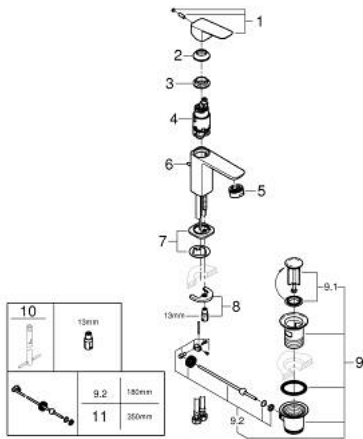

GROHE CUBE0 10 173 024 30 מיקסר כיור עם ידית אחת BR <1/2" /גודל S

תיאור המוצר

- צבע: matte black
- התקנת חור יחיד
- ידית מתכת
- מחסנית קרמית 28 מ"מ evoMkIIS EHORG
- EcoMode - cold water flow in mid-lever position saves energy
- מגביל קצב זרימה מתכוונן
- עם מגביל טמפרטורה
- טכנולוגיית חיסכון במים וזרימה מושלמת GROHE EcoJoy
- maximum flow rate (at 3 bar): 5 l/min
- מערכת התקנה xiFkciuQ EHORG >gnorts <
- ערכת ונטיל לחיצה 1 1/4"
- צינורות חיבור גמישים

GROHE CUBE0 10 173 024 30 מיקסר כיור עם ידית אחת $1/2''$/גודל S

עכשיו - ראוני 2023, חלקי חילוף

- 1: lever (מס.חלק חילוף) 1060182430
- 2: Cap (מס.חלק חילוף) 465812430
- 3: Fitting ring (מס.חלק חילוף) 07419000
- 4: Cubeo Catridge (מס.חלק חילוף) 1060179990
- 5: Mousseur (מס.חלק חילוף) 481592430
- 6: lift rod (מס.חלק חילוף) 659362430
- 7: Cubeo Rosette (מס.חלק חילוף) 1060152430
- 8: Shank mounting kit (מס.חלק חילוף) 46249000
- 9: ערכת ונטיל (מס.חלק חילוף) 289102430
- 9.1: Plug (מס.חלק חילוף) 071822430
- 9.2: Eccentric rod (מס.חלק חילוף) 07052000
- 10: Mounting wrench (מס.חלק חילוף) 19017000*
- 11: Eccentric rod (מס.חלק חילוף) 07341000*