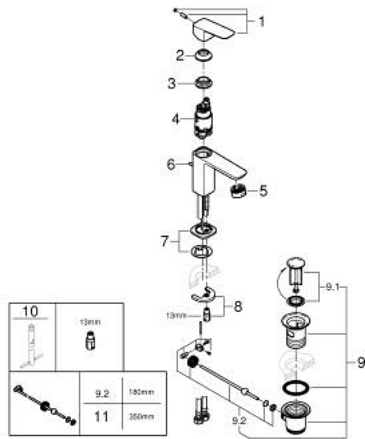

GROHE CUBE0 10 173 024 30 מיקסר כיור עם ידית אחת BR <1/2" /גודל S

**תיאור המוצר**

- צבע: matte black
- התקנת חור יחיד
- ידית מתכת
- מחסנית קרמית 28 מ"מ evoMkIIS EHORG
- OpenCold - cold water flow in mid-lever position
- מגביל קצב זרימה מתכוונן
- עם מגביל טמפרטורה
- AquaCalibrator
- maximum flow rate (at 3 bar): 5 l/min
- מערכת התקנה noitaxiFtsaF>gnorts<
- ערכת ונטיל לחיצה 1 1/4"
- צינורות חיבור גמישים

GROHE CUBE0 10 173 024 30 מיקסר כיור עם ידית אחת <math>1/2''</math>/גודל S

עכשיו - 2023 ראוני, חלקי חילוף

- 1: lever (מס.חלק חילוף) 1060182430
- 2: Cap (מס.חלק חילוף) 465812430
- 3: Fitting ring (מס.חלק חילוף) 07419000
- 4: Cubeo Catridge (מס.חלק חילוף) 1060179990
- 5: Mousseur (מס.חלק חילוף) 481592430
- 6: lift rod (מס.חלק חילוף) 659362430
- 7: Cubeo Rosette (מס.חלק חילוף) 1060152430
- 8: Shank mounting kit (מס.חלק חילוף) 46249000
- 9: ערכת ונטיל (מס.חלק חילוף) 289102430
- 9.1: Plug (מס.חלק חילוף) 071822430
- 9.2: Eccentric rod (מס.חלק חילוף) 07052000
- 10: Mounting wrench (מס.חלק חילוף) 19017000\*
- 11: Eccentric rod (מס.חלק חילוף) 07341000\*