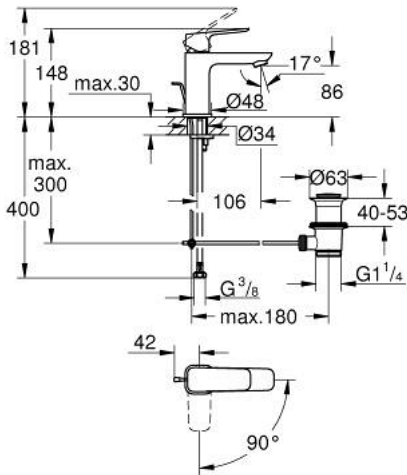

GROHE CUBE0 10 173 024 30 מיקסר כיור עם ידית אחת BR <1/2" /גודל S

**תיאור המוצר**

- צבע: matte black
- התקנת חור יחיד
- ידית מתכת
- מחסנית קרמית 28 מ"מ evoMkIIS EHORG
- OpenCold - cold water flow in mid-lever position
- מגביל קצב זרימה מתכוונן
- עם מגביל טמפרטורה
- AquaCalibrator
- maximum flow rate (at 3 bar): 5 l/min
- מערכת התקנה noitaxiFtsaF>gnorts<
- ערכת ונטיל לחיצה 1 1/4"
- צינורות חיבור גמישים

GROHE CUBE0 10 173 024 30 מיקסר כיור עם ידית אחת <math>1/2''</math>/גודל S

עכשיו - 2023 ראוני, חלקי חילוף

- 1: lever (מס.חלק חילוף) 1060182430
- 2: Cap (מס.חלק חילוף) 465812430
- 3: Fitting ring (מס.חלק חילוף) 07419000
- 4: Cubeo Catridge (מס.חלק חילוף) 1060179990
- 5: Mousseur (מס.חלק חילוף) 481592430
- 6: lift rod (מס.חלק חילוף) 659362430
- 7: Cubeo Rosette (מס.חלק חילוף) 1060152430
- 8: Shank mounting kit (מס.חלק חילוף) 46249000
- 9: ערכת ונטיל (מס.חלק חילוף) 289102430
- 9.1: Plug (מס.חלק חילוף) 071822430
- 9.2: Eccentric rod (מס.חלק חילוף) 07052000
- 10: Mounting wrench (מס.חלק חילוף) 19017000\*
- 11: Eccentric rod (מס.חלק חילוף) 07341000\*