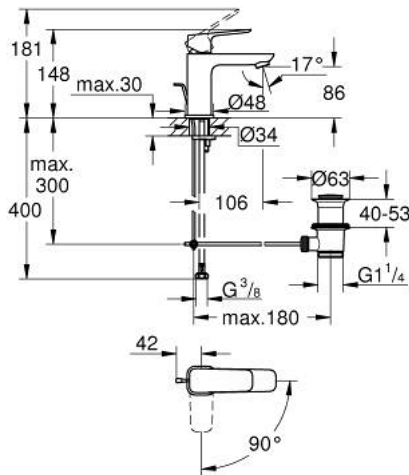

GROHE CUBE0 10 173 000 00 מיקסר כיור עם ידית אחת $1/2''$/גודל S

תיאור המוצר

- כרום: צבע
- התקנת חור יחיד
- ידית מתכת
- מחסנית קרמית 28 מ"מ evoMkIiS EHORG
- EcoMode - cold water flow in mid-lever position saves energy
- מגביל קצב זרימה מתכוונן
- עם מגביל טמפרטורה
- גימור כרום GROHE LongLife
- טכנולוגיית חיסכון במים וזרימה מושלמת GROHE EcoJoy
- maximum flow rate (at 3 bar): 5 l/min
- מערכת התקנה xIFkciuQ EHORGgnorts
- ערכת ונטיל לחיצה $1 1/4''$
- צינורות חיבור גמישים

GROHE CUBE0 10 173 000 00 מיקסר כיור עם ידית אחת
1/2" /גודל S

עכשיו - ראוני, חלקי חילוף

- 1: Cubeo Lever (מס.חלק חילוף) 1060180000
- 2: Cap (מס.חלק חילוף) 46581000
- 3: Fitting ring (מס.חלק חילוף) 07419000
- 4: Cubeo Cartridge (מס.חלק חילוף) 1060179990
- 5: Mousseur (מס.חלק חילוף) 48159000
- 6: Lift rod (מס.חלק חילוף) 65936PDD
- 7: Cubeo Rosette (מס.חלק חילוף) 1060150000
- 8: Shank mounting kit (מס.חלק חילוף) 46249000
- 9: ערכת ונטיל (מס.חלק חילוף) 28910000
- 9.1: Plug (מס.חלק חילוף) 07182000
- 9.2: Eccentric rod (מס.חלק חילוף) 07052000
- 10: Mounting wrench (מס.חלק חילוף) 19017000*
- 11: Eccentric rod (מס.חלק חילוף) 07341000*