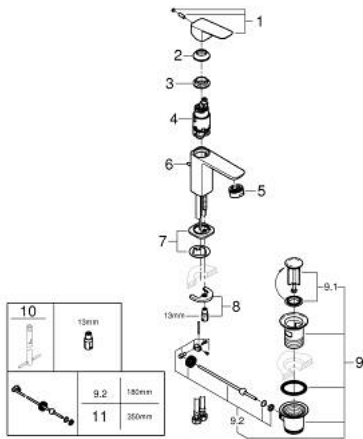

GROHE CUBE0 10 173 000 00 מיקסר כיור עם ידית אחת $1/2''$/גודל S

תיאור המוצר

- כרום: צבע
- התקנת חור יחיד
- ידית מתכת
- מחסנית קרמית מ"מ 28 evoMkIIS EHORG
- OpenCold - cold water flow in mid-lever position
- מגביל קצב זרימה מתכוונן
- עם מגביל טמפרטורה
- גימור כרום GROHE LongLife
- AquaCalibrator
- maximum flow rate (at 3 bar): 5 l/min
- מערכת התקנה noitaxiFtsaF>gnorts<
- ערכת ונטיל לחיצה $1 1/4''$
- צינורות חיבור גמישים

GROHE CUBE0 10 173 000 00 מיקסר כיור עם ידית אחת
1/2" /גודל S

עכשיו - ראוני, חלקי חילוף

- 1: Cubeo Lever (מס.חלק חילוף) 1060180000
- 2: Cap (מס.חלק חילוף) 46581000
- 3: Fitting ring (מס.חלק חילוף) 07419000
- 4: Cubeo Cartridge (מס.חלק חילוף) 1060179990
- 5: Mousseur (מס.חלק חילוף) 48159000
- 6: Lift rod (מס.חלק חילוף) 65936PDD
- 7: Cubeo Rosette (מס.חלק חילוף) 1060150000
- 8: Shank mounting kit (מס.חלק חילוף) 46249000
- 9: ערכת ונטיל (מס.חלק חילוף) 28910000
- 9.1: Plug (מס.חלק חילוף) 07182000
- 9.2: Eccentric rod (מס.חלק חילוף) 07052000
- 10: Mounting wrench (מס.חלק חילוף) 19017000*
- 11: Eccentric rod (מס.חלק חילוף) 07341000*