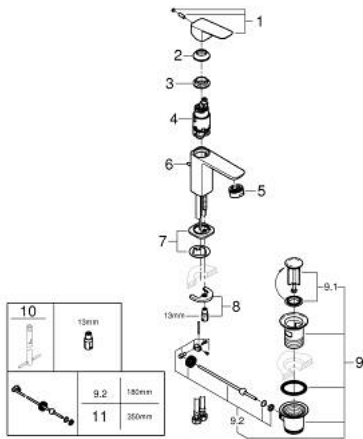

GROHE CUBE0 10 173 000 00 מיקסר כיור עם ידית אחת $1/2''$/גודל S

תיאור המוצר

- כרום: צבע
- התקנת חור יחיד
- ידית מתכת
- מחסנית קרמית 28 מ"מ evoMkIiS EHORG
- EcoMode - cold water flow in mid-lever position saves energy
- מגביל קצב זרימה מתכוונן
- עם מגביל טמפרטורה
- גימור כרום GROHE LongLife
- טכנולוגיית חיסכון במים וזרימה מושלמת GROHE EcoJoy
- maximum flow rate (at 3 bar): 5 l/min
- מערכת התקנה xIFkciuQ EHORGgnorts
- ערכת ונטיל לחיצה $1 1/4''$
- צינורות חיבור גמישים

GROHE CUBE0 10 173 000 00 מיקסר כיור עם ידית אחת
1/2" /גודל S

עכשיו - ראוני, חלקי חילוף

- 1: Cubeo Lever (מס.חלק חילוף) 1060180000
- 2: Cap (מס.חלק חילוף) 46581000
- 3: Fitting ring (מס.חלק חילוף) 07419000
- 4: Cubeo Cartridge (מס.חלק חילוף) 1060179990
- 5: Mousseur (מס.חלק חילוף) 48159000
- 6: Lift rod (מס.חלק חילוף) 65936PDD
- 7: Cubeo Rosette (מס.חלק חילוף) 1060150000
- 8: Shank mounting kit (מס.חלק חילוף) 46249000
- 9: ערכת ונטיל (מס.חלק חילוף) 28910000
- 9.1: Plug (מס.חלק חילוף) 07182000
- 9.2: Eccentric rod (מס.חלק חילוף) 07052000
- 10: Mounting wrench (מס.חלק חילוף) 19017000*
- 11: Eccentric rod (מס.חלק חילוף) 07341000*