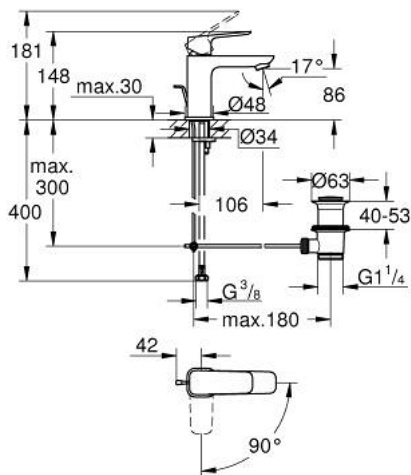

GROHE CUBE0 10 173 000 00 מיקסר כיור עם ידית אחת $1/2''$/גודל S

תיאור המוצר

- כרום: צבע
- התקנת חור יחיד
- ידית מתכת
- מחסנית קרמית מ"מ 28 evoMkIIS EHORG
- OpenCold - cold water flow in mid-lever position
- מגביל קצב זרימה מתכוונן
- עם מגביל טמפרטורה
- גימור כרום GROHE LongLife
- AquaCalibrator
- maximum flow rate (at 3 bar): 5 l/min
- מערכת התקנה noitaxiFtsaF>gnorts<
- ערכת ונטיל לחיצה $1 1/4''$
- צינורות חיבור גמישים

GROHE CUBE0 10 173 000 00 מיקסר כיור עם ידית אחת
1/2" /גודל S

עכשיו - ראוני, חלקי חילוף

- 1: Cubeo Lever (מס.חלק חילוף) 1060180000
- 2: Cap (מס.חלק חילוף) 46581000
- 3: Fitting ring (מס.חלק חילוף) 07419000
- 4: Cubeo Cartridge (מס.חלק חילוף) 1060179990
- 5: Mousseur (מס.חלק חילוף) 48159000
- 6: Lift rod (מס.חלק חילוף) 65936PDD
- 7: Cubeo Rosette (מס.חלק חילוף) 1060150000
- 8: Shank mounting kit (מס.חלק חילוף) 46249000
- 9: ערכת ונטיל (מס.חלק חילוף) 28910000
- 9.1: Plug (מס.חלק חילוף) 07182000
- 9.2: Eccentric rod (מס.חלק חילוף) 07052000
- 10: Mounting wrench (מס.חלק חילוף) 19017000*
- 11: Eccentric rod (מס.חלק חילוף) 07341000*