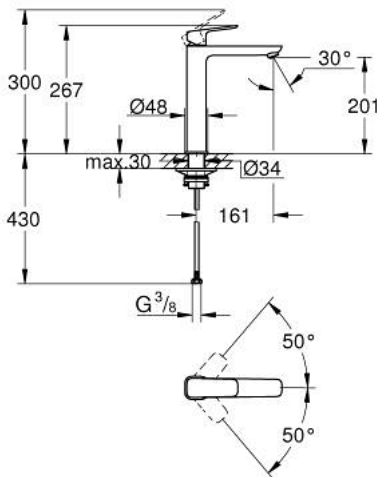

GROHE CUBE0 10 172 924 30 מיקסר כיור עם ידית אחת BR <1/2" /גודל XL

**תיאור המוצר**

- צבע: matte black
- התקנת חור יחיד
- לכיורים פרי סטנדינג
- ידית מתכת
- מחסנית קרמית מ"מ 28 evoMklis EHORG
- מגביל קצב זרימה מתכוונן
- עם מגביל טמפרטורה
- AquaCalibrator
- maximum flow rate (at 3 bar): 5 l/min
- **GROHE AquaGuide** <מזלף מתכוונן />
- **noitaxiFtsaF>gnorts** <מערכת התקנה />
- גוף חלק
- צינורות חיבור גמישים

## GROHE CUBE0 10 172 924 30 מיקסר כיור עם ידית אחת <math>1/2''</math>/גודל XL

### עכשיו - 2023 ראוני, חלקי חילוף

1: Cubeo Lever (מס.חלק חילוף) 1060132430

2: Cap (מס.חלק חילוף) 465812430

3: Fitting ring (מס.חלק חילוף) 07419000

4: Cartridge (מס.חלק חילוף) 46580000

5: Flow straightener (מס.חלק חילוף) 468372430