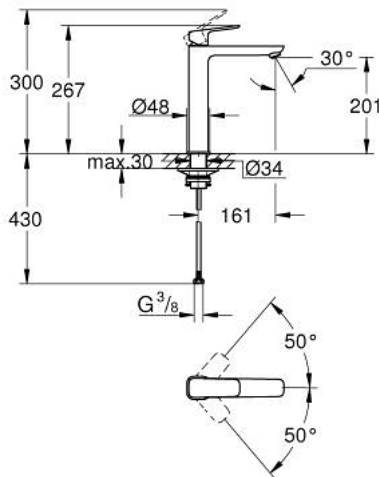

GROHE CUBE0 10 172 924 30 מיקסר כיור עם ידית אחת 1/2"
/גודל XL

תיאור המוצר

- צבע: matte black
- התקנת חור יחיד
- לכיורים פרי סטנדינג
- ידית מתכת
- מחסנית קרמית 28 מ"מ evoMklis EHORG
- מגביל קצב זרימה מתכוונן
- עם מגביל טמפרטורה
- טכנולוגיית חיסכון במים וזרימה מושלמת GROHE EcoJoy
- maximum flow rate (at 3 bar): 5 l/min
- **GROHE AquaGuide**
/> מזלף מתכוונן
- מערכת התקנה xiFkciuQ EHORG
/>
- גוף חלק
- צינורות חיבור גמישים

GROHE CUBE0 10 172 924 30 מיקסר כיור עם ידית אחת $1/2''$/גודל XL

עכשיו - ראוני 2023, חלקי חילוף

1: Cubeo Lever (מס.חלק חילוף) 1060132430

2: Cap (מס.חלק חילוף) 465812430

3: Fitting ring (מס.חלק חילוף) 07419000

4: Cartridge (מס.חלק חילוף) 46580000

5: Flow straightener (מס.חלק חילוף) 468372430

6: escutcheon (מס.חלק חילוף) 1060162430

7: לוחית תמיכה (מס.חלק חילוף) 05334000

8: Shank fastening assembly (מס.חלק חילוף) 48384000

9: ערכת נטיל עם פקק לחיצה * (מס.חלק חילוף) 658072430

* אביזרים אופציונליים