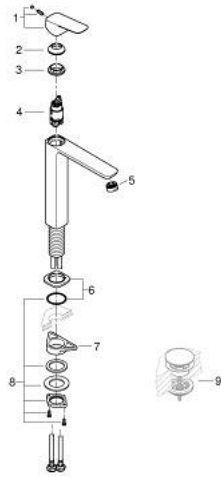

GROHE CUBE0 10 172 924 30 מיקסר כיור עם ידית אחת BR <1/2" /גודל XL

**תיאור המוצר**

- צבע: matte black
- התקנת חור יחיד
- לכיורים פרי סטנדינג
- ידית מתכת
- מחסנית קרמית מ"מ 28 evoMklis EHORG
- מגביל קצב זרימה מתכוונן
- עם מגביל טמפרטורה
- AquaCalibrator
- maximum flow rate (at 3 bar): 5 l/min
- **GROHE AquaGuide** <מזלף מתכוונן />
- **noitaxiFtsaF>gnorts** <מערכת התקנה />
- גוף חלק
- צינורות חיבור גמישים

## GROHE CUBE0 10 172 924 30 מיקסר כיור עם ידית אחת <math>1/2''</math>/גודל XL

### עכשיו - 2023 ראוני, חלקי חילוף

1: Cubeo Lever (מס.חלק חילוף) 1060132430

2: Cap (מס.חלק חילוף) 465812430

3: Fitting ring (מס.חלק חילוף) 07419000

4: Cartridge (מס.חלק חילוף) 46580000

5: Flow straightener (מס.חלק חילוף) 468372430

6: escutcheon (מס.חלק חילוף) 1060162430

7: לוחית תמיכה (מס.חלק חילוף) 05334000

8: Shank fastening assembly (מס.חלק חילוף) 48384000

9: ערכת נטיל עם פקק לחיצה \* (מס.חלק חילוף) 658072430

\* אביזרים אופציונליים