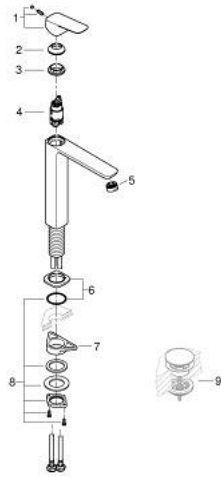

GROHE CUBE0 10 172 924 30 מיקסר כיור עם ידית אחת 1/2"
/גודל XL

תיאור המוצר

- צבע: matte black
- התקנת חור יחיד
- לכיורים פרי סטנדינג
- ידית מתכת
- מחסנית קרמית 28 מ"מ evoMklis EHORG
- מגביל קצב זרימה מתכוונן
- עם מגביל טמפרטורה
- טכנולוגיית חיסכון במים וזרימה מושלמת GROHE EcoJoy
- maximum flow rate (at 3 bar): 5 l/min
- **GROHE AquaGuide**
/> מזלף מתכוונן
- מערכת התקנה xiFkciuQ EHORG
/>
- גוף חלק
- צינורות חיבור גמישים

GROHE CUBE0 10 172 924 30 מיקסר כיור עם ידית אחת $1/2''$/גודל XL

עכשיו - ראוני 2023, חלקי חילוף

1: Cubeo Lever (מס.חלק חילוף) 1060132430

2: Cap (מס.חלק חילוף) 465812430

3: Fitting ring (מס.חלק חילוף) 07419000

4: Cartridge (מס.חלק חילוף) 46580000

5: Flow straightener (מס.חלק חילוף) 468372430

6: escutcheon (מס.חלק חילוף) 1060162430

7: לוחית תמיכה (מס.חלק חילוף) 05334000

8: Shank fastening assembly (מס.חלק חילוף) 48384000

9: ערכת נטיל עם פקק לחיצה * (מס.חלק חילוף) 658072430

* אביזרים אופציונליים