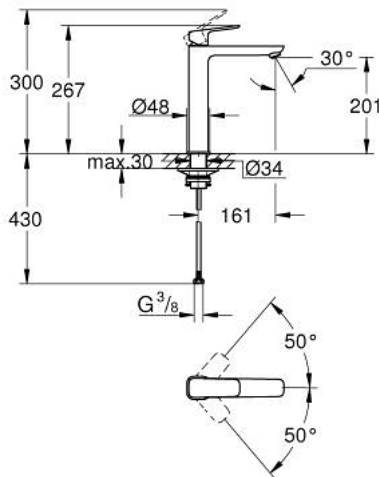

GROHE CUBE0 10 172 900 00 מיקסר כיור עם ידית אחת $1/2''$/גודל XL

תיאור המוצר

- כרום: צבע
- התקנת חור יחיד
- לכיורים פרי סטנדינג
- ידית מתכת
- מחסנית קרמית 28 מ"מ evoMkllS EHORG
- מגביל קצב זרימה מתכוונן
- עם מגביל טמפרטורה
- טכנולוגיית חיסכון במים וזרימה מושלמת GROHE EcoJoy
- maximum flow rate (at 3 bar): 5 l/min
- **GROHE AquaGuide** M /> **מזלף מתכוונן**
- **xiFkciuQ EHORG** M /> **מערכת התקנה**
- גוף חלק
- צינורות חיבור גמישים

GROHE CUBE0 10 172 900 00 מיקסר כיור עם ידית אחת $1/2''$/גודל XL

עכשיו - ראוני 2023, חלקי חילוף

1: Cubeo Lever (מס.חלק חילוף) 1060130000)

2: Cap (מס.חלק חילוף) 46581000)

3: Fitting ring (מס.חלק חילוף) 07419000)

4: Cartridge (מס.חלק חילוף) 46580000)

5: Flow straightener (מס.חלק חילוף) 46837000)

6: escutcheon (מס.חלק חילוף) 1060160000)

7: לוחית תמיכה (מס.חלק חילוף) 05334000)

8: Shank fastening assembly (מס.חלק חילוף) 48384000)

9: ערכת ונטיל עם פקק לחיצה * (מס.חלק חילוף) 65807000)

* אביזרים אופציונליים