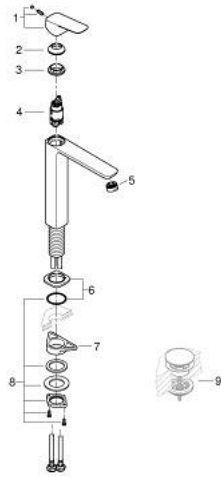

GROHE CUBE0 10 172 900 00 מיקסר כיור עם ידית אחת <math>1/2''</math>/גודל XL

**תיאור המוצר**

- כרום: צבע
- התקנת חור יחיד
- לכיורים פרי סטנדינג
- ידית מתכת
- מחסנית קרמית מ"מ 28 evoMklis EHORG
- מגביל קצב זרימה מתכוונן
- עם מגביל טמפרטורה
- AquaCalibrator
- maximum flow rate (at 3 bar): 5 l/min
- **GROHE AquaGuide** <math>1/2''</math> מלף מתכוונן
- **noitaxiFtsaF>gnorts** מערכת התקנה
- גוף חלק
- צינורות חיבור גמישים

## GROHE CUBE0 10 172 900 00 מיקסר כיור עם ידית אחת <math>1/2''</math>/גודל XL

### עכשיו - 2023 ראוני, חלקי חילוף

1: Cubeo Lever (מס.חלק חילוף) 1060130000)

2: Cap (מס.חלק חילוף) 46581000)

3: Fitting ring (מס.חלק חילוף) 07419000)

4: Cartridge (מס.חלק חילוף) 46580000)

5: Flow straightener (מס.חלק חילוף) 46837000)

6: escutcheon (מס.חלק חילוף) 1060160000)

7: לוחית תמיכה (מס.חלק חילוף) 05334000)

8: Shank fastening assembly (מס.חלק חילוף) 48384000)

9: ערכת ונטיל עם פקק לחיצה \* (מס.חלק חילוף) 65807000)

\* אביזרים אופציונליים