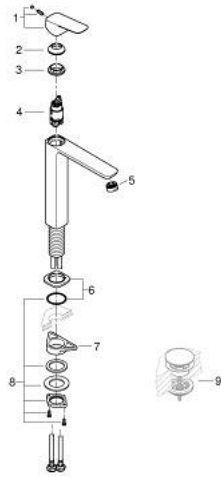

GROHE CUBE0 10 172 900 00 מיקסר כיור עם ידית אחת $1/2''$/גודל XL

תיאור המוצר

- כרום: צבע
- התקנת חור יחיד
- לכיורים פרי סטנדינג
- ידית מתכת
- מחסנית קרמית 28 מ"מ evoMkllS EHORG
- מגביל קצב זרימה מתכוונן
- עם מגביל טמפרטורה
- טכנולוגיית חיסכון במים וזרימה מושלמת GROHE EcoJoy
- maximum flow rate (at 3 bar): 5 l/min
- **GROHE AquaGuide** M /> **מזלף מתכוונן**
- **xiFkciuQ EHORG** M /> **מערכת התקנה**
- גוף חלק
- צינורות חיבור גמישים

GROHE CUBE0 10 172 900 00 מיקסר כיור עם ידית אחת $1/2''$/גודל XL

עכשיו - ראוני 2023, חלקי חילוף

1: Cubeo Lever (מס.חלק חילוף) 1060130000)

2: Cap (מס.חלק חילוף) 46581000)

3: Fitting ring (מס.חלק חילוף) 07419000)

4: Cartridge (מס.חלק חילוף) 46580000)

5: Flow straightener (מס.חלק חילוף) 46837000)

6: escutcheon (מס.חלק חילוף) 1060160000)

7: לוחית תמיכה (מס.חלק חילוף) 05334000)

8: Shank fastening assembly (מס.חלק חילוף) 48384000)

9: ערכת ונטיל עם פקק לחיצה * (מס.חלק חילוף) 65807000)

* אביזרים אופציונליים