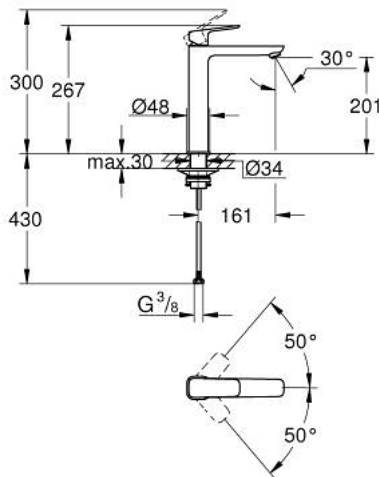

GROHE CUBE0 10 172 900 00 מיקסר כיור עם ידית אחת <math>1/2''</math>/גודל XL

**תיאור המוצר**

- כרום: צבע
- התקנת חור יחיד
- לכיורים פרי סטנדינג
- ידית מתכת
- מחסנית קרמית מ"מ 28 evoMklis EHORG
- מגביל קצב זרימה מתכוונן
- עם מגביל טמפרטורה
- AquaCalibrator
- maximum flow rate (at 3 bar): 5 l/min
- **GROHE AquaGuide** <math>1/2''</math> מלף מתכוונן
- **noitaxiFtsaF>gnorts** מערכת התקנה
- גוף חלק
- צינורות חיבור גמישים

## GROHE CUBE0 10 172 900 00 מיקסר כיור עם ידית אחת <math>1/2''</math>/גודל XL

### עכשיו - 2023 ראוני, חלקי חילוף

1: Cubeo Lever (מס.חלק חילוף) 1060130000)

2: Cap (מס.חלק חילוף) 46581000)

3: Fitting ring (מס.חלק חילוף) 07419000)

4: Cartridge (מס.חלק חילוף) 46580000)

5: Flow straightener (מס.חלק חילוף) 46837000)

6: escutcheon (מס.חלק חילוף) 1060160000)

7: לוחית תמיכה (מס.חלק חילוף) 05334000)

8: Shank fastening assembly (מס.חלק חילוף) 48384000)

9: ערכת ונטיל עם פקק לחיצה \* (מס.חלק חילוף) 65807000)

\* אביזרים אופציונליים