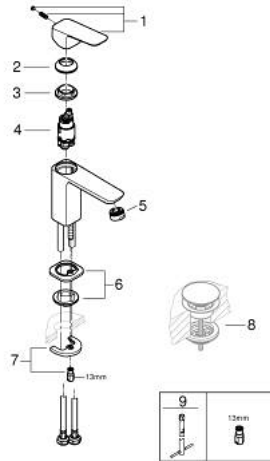

GROHE CUBE 10 169 924 30 מיקסר כיור עם ידית אחת $1/2''$/גודל S

תיאור המוצר

- צבע: matte black
- התקנת חור יחיד
- ידית מתכת
- מחסנית קרמית מ"מ 28 evoMkIIS EHORG
- מגביל קצב זרימה מתכוונן
- עם מגביל טמפרטורה
- AquaCalibrator
- maximum flow rate (at 3 bar): 5 l/min
- מערכת התקנה noitaxiFtsaF>gnorts<
- גוף חלק
- צינורות חיבור גמישים

GROHE CUBE0 10 169 924 30 מיקסר כיור עם ידית אחת $1/2''$/גודל S

עכשיו - ראוני 2023, חלקי חילוף

1: Cubeo Lever (מס.חלק חילוף) 1060132430

2: Cap (מס.חלק חילוף) 465812430

3: Fitting ring (מס.חלק חילוף) 07419000

4: Cartridge (מס.חלק חילוף) 46580000

5: Mousseur (מס.חלק חילוף) 481592430

6: Cubeo Rosette (מס.חלק חילוף) 1060152430

7: Shank mounting kit (מס.חלק חילוף) 46249000

8: ערכת ונטיל עם פקק לחיצה* (מס.חלק חילוף) 658072430

9: Mounting wrench (מס.חלק חילוף) 19017000*

* אביזרים אופציונליים