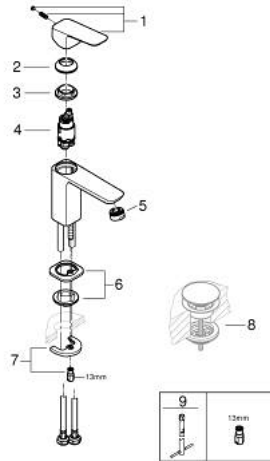

GROHE CUBE 10 169 924 30 מיקסר כיור עם ידית אחת $1/2''$/גודל S

תיאור המוצר

- צבע: matte black
- התקנת חור יחיד
- ידית מתכת
- מחסנית קרמית מ"מ 28 מ"מ evoMkIiS EHORG
- מגביל קצב זרימה מתכוונן
- עם מגביל טמפרטורה
- טכנולוגיית חיסכון במים וזרימה מושלמת GROHE EcoJoy
- maximum flow rate (at 3 bar): 5 l/min
- מערכת התקנה xIFkciuQ EHORG
- גוף חלק
- צינורות חיבור גמישים

GROHE CUBE0 10 169 924 30 מיקסר כיור עם ידית אחת $1/2''$ /גודל S

עכשיו - ראוני 2023, חלקי חילוף

1: Cubeo Lever (מס.חלק חילוף) 1060132430

2: Cap (מס.חלק חילוף) 465812430

3: Fitting ring (מס.חלק חילוף) 07419000

4: Cartridge (מס.חלק חילוף) 46580000

5: Mousseur (מס.חלק חילוף) 481592430

6: Cubeo Rosette (מס.חלק חילוף) 1060152430

7: Shank mounting kit (מס.חלק חילוף) 46249000

8: ערכת ונטיל עם פקק לחיצה* (מס.חלק חילוף) 658072430

9: Mounting wrench (מס.חלק חילוף) 19017000*

* אביזרים אופציונליים