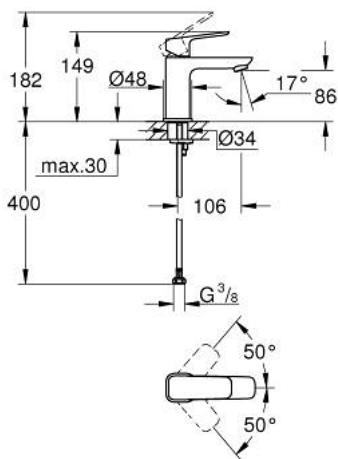

GROHE CUBE 10 169 924 30 מיקסר כיור עם ידית אחת $1/2''$/גודל S

תיאור המוצר

- צבע: matte black
- התקנת חור יחיד
- ידית מתכת
- מחסנית קרמית מ"מ 28 מ"מ evoMkIiS EHORG
- מגביל קצב זרימה מתכוונן
- עם מגביל טמפרטורה
- טכנולוגיית חיסכון במים וזרימה מושלמת GROHE EcoJoy
- maximum flow rate (at 3 bar): 5 l/min
- מערכת התקנה xIFkciuQ EHORG
- גוף חלק
- צינורות חיבור גמישים

GROHE CUBE0 10 169 924 30 מיקסר כיור עם ידית אחת $1/2''$ /גודל S

עכשיו - ראוני 2023, חלקי חילוף

1: Cubeo Lever (מס.חלק חילוף) 1060132430

2: Cap (מס.חלק חילוף) 465812430

3: Fitting ring (מס.חלק חילוף) 07419000

4: Cartridge (מס.חלק חילוף) 46580000

5: Mousseur (מס.חלק חילוף) 481592430

6: Cubeo Rosette (מס.חלק חילוף) 1060152430

7: Shank mounting kit (מס.חלק חילוף) 46249000

8: ערכת ונטיל עם פקק לחיצה* (מס.חלק חילוף) 658072430

9: Mounting wrench (מס.חלק חילוף) 19017000*

* אביזרים אופציונליים