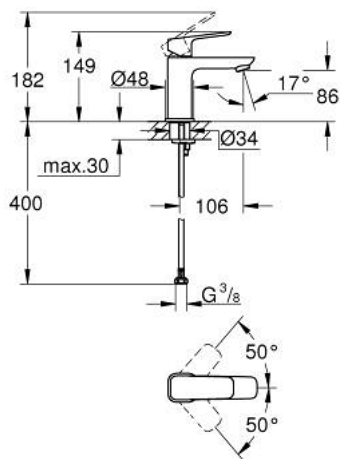

GROHE CUBE 10 169 924 30 מיקסר כיור עם ידית אחת $1/2''$/גודל S

תיאור המוצר

- צבע: matte black
- התקנת חור יחיד
- ידית מתכת
- מחסנית קרמית מ"מ 28 evoMkIIS EHORG
- מגביל קצב זרימה מתכוונן
- עם מגביל טמפרטורה
- AquaCalibrator
- maximum flow rate (at 3 bar): 5 l/min
- מערכת התקנה noitaxiFtsaF>gnorts<
- גוף חלק
- צינורות חיבור גמישים

GROHE CUBE0 10 169 924 30 מיקסר כיור עם ידית אחת $1/2''$/גודל S

עכשיו - ראוני 2023, חלקי חילוף

1: Cubeo Lever (מס.חלק חילוף) 1060132430

2: Cap (מס.חלק חילוף) 465812430

3: Fitting ring (מס.חלק חילוף) 07419000

4: Cartridge (מס.חלק חילוף) 46580000

5: Mousseur (מס.חלק חילוף) 481592430

6: Cubeo Rosette (מס.חלק חילוף) 1060152430

7: Shank mounting kit (מס.חלק חילוף) 46249000

8: ערכת ונטיל עם פקק לחיצה* (מס.חלק חילוף) 658072430

9: Mounting wrench (מס.חלק חילוף) 19017000*

* אביזרים אופציונליים