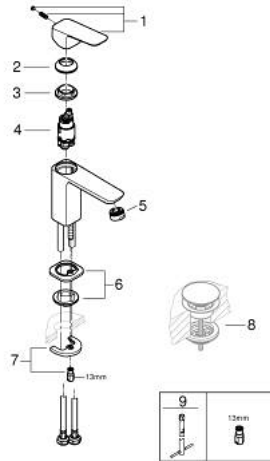

GROHE CUBE0 10 169 900 00 מיקסר כיור עם ידית אחת <math>1/2''</math>/גודל S

#### תיאור המוצר

- כרום: צבע
- התקנת חור יחיד
- ידית מתכת
- מחסנית קרמית מ"מ 28 מ"מ evoMkIiS EHORG
- מגביל קצב זרימה מתכוונן
- עם מגביל טמפרטורה
- AquaCalibrator
- maximum flow rate (at 3 bar): 5 l/min
- מערכת התקנה noitaxiFtsaF>gnorts<
- גוף חלק
- צינורות חיבור גמישים

## GROHE CUBE0 10 169 900 00 מיקסר כיור עם ידית אחת <math>1/2''</math>/גודל S

עכשיו - ראוני 2023, חלקי חילוף

1: Cubeo Lever (מס.חלק חילוף) 1060130000

2: Cap (מס.חלק חילוף) 46581000

3: Fitting ring (מס.חלק חילוף) 07419000

4: Cartridge (מס.חלק חילוף) 46580000

5: Mousseur (מס.חלק חילוף) 48159000

6: Cubeo Rosette (מס.חלק חילוף) 1060150000

7: Shank mounting kit (מס.חלק חילוף) 46249000

8: ערכת ונטיל עם פקק לחיצה\* (מס.חלק חילוף) 65807000