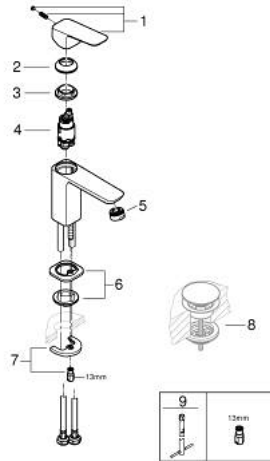

GROHE CUBE0 10 169 900 00 מיקסר כיור עם ידית אחת <math>1/2''</math>/גודל S

#### תיאור המוצר

- כרום: צבע
- התקנת חור יחיד
- ידית מתכת
- מחסנית קרמית מ"מ 28 evoMkllS EHORG
- מגביל קצב זרימה מתכוונן
- עם מגביל טמפרטורה
- טכנולוגיית חיסכון במים וזרימה מושלמת GROHE EcoJoy
- maximum flow rate (at 3 bar): 5 l/min
- מערכת התקנה xifkciuQ EHORGgnorts<
- גוף חלק
- צינורות חיבור גמישים

## GROHE CUBE0 10 169 900 00 מיקסר כיור עם ידית אחת <math>1/2''</math>/גודל S

עכשיו - ראוני 2023, חלקי חילוף

1: Cubeo Lever (מס.חלק חילוף) 1060130000

2: Cap (מס.חלק חילוף) 46581000

3: Fitting ring (מס.חלק חילוף) 07419000

4: Cartridge (מס.חלק חילוף) 46580000

5: Mousseur (מס.חלק חילוף) 48159000

6: Cubeo Rosette (מס.חלק חילוף) 1060150000

7: Shank mounting kit (מס.חלק חילוף) 46249000

8: ערכת ונטיל עם פקק לחיצה\* (מס.חלק חילוף) 65807000