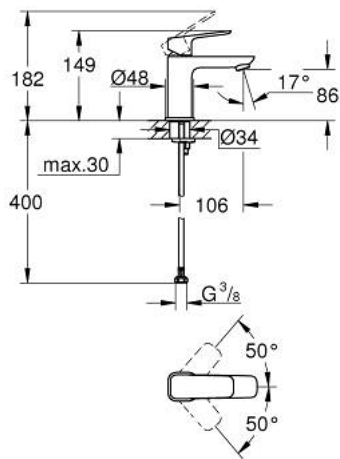

GROHE CUBE0 10 169 900 00 מיקסר כיור עם ידית אחת <math>1/2''</math>/גודל S

#### תיאור המוצר

- כרום: צבע
- התקנת חור יחיד
- ידית מתכת
- מחסנית קרמית מ"מ 28 מ"מ evoMkIiS EHORG
- מגביל קצב זרימה מתכוונן
- עם מגביל טמפרטורה
- AquaCalibrator
- maximum flow rate (at 3 bar): 5 l/min
- מערכת התקנה noitaxiFtsaF>gnorts<
- גוף חלק
- צינורות חיבור גמישים

## GROHE CUBE0 10 169 900 00 מיקסר כיור עם ידית אחת <math>1/2''</math>/גודל S

עכשיו - ראוני 2023, חלקי חילוף

1: Cubeo Lever (מס.חלק חילוף) 1060130000

2: Cap (מס.חלק חילוף) 46581000

3: Fitting ring (מס.חלק חילוף) 07419000

4: Cartridge (מס.חלק חילוף) 46580000

5: Mousseur (מס.חלק חילוף) 48159000

6: Cubeo Rosette (מס.חלק חילוף) 1060150000

7: Shank mounting kit (מס.חלק חילוף) 46249000

8: ערכת ונטיל עם פקק לחיצה\* (מס.חלק חילוף) 65807000