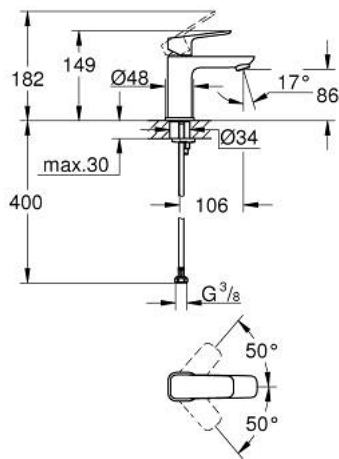

GROHE CUBE0 10 169 900 00 מיקסר כיור עם ידית אחת <math>1/2''</math>/גודל S

#### תיאור המוצר

- כרום: צבע
- התקנת חור יחיד
- ידית מתכת
- מחסנית קרמית מ"מ 28 evoMkllS EHORG
- מגביל קצב זרימה מתכוונן
- עם מגביל טמפרטורה
- טכנולוגיית חיסכון במים וזרימה מושלמת GROHE EcoJoy
- maximum flow rate (at 3 bar): 5 l/min
- מערכת התקנה xifkciuQ EHORGgnorts<
- גוף חלק
- צינורות חיבור גמישים

## GROHE CUBE0 10 169 900 00 מיקסר כיור עם ידית אחת <math>1/2''</math>/גודל S

עכשיו - ראוני 2023, חלקי חילוף

1: Cubeo Lever (מס.חלק חילוף) 1060130000

2: Cap (מס.חלק חילוף) 46581000

3: Fitting ring (מס.חלק חילוף) 07419000

4: Cartridge (מס.חלק חילוף) 46580000

5: Mousseur (מס.חלק חילוף) 48159000

6: Cubeo Rosette (מס.חלק חילוף) 1060150000

7: Shank mounting kit (מס.חלק חילוף) 46249000

8: ערכת ונטיל עם פקק לחיצה\* (מס.חלק חילוף) 65807000