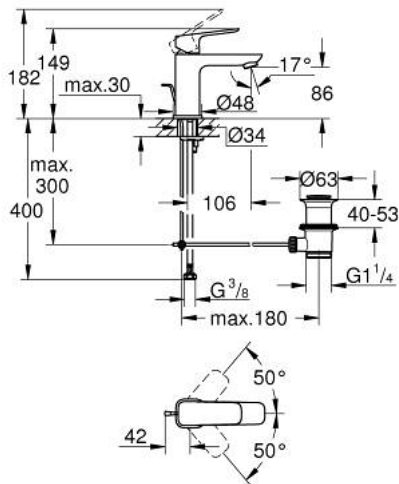

GROHE CUBE 10 169 424 30 מיקסר כיור עם ידית אחת BR <1/2"/גודל S

#### תיאור המוצר

- צבע: matte black
- התקנת חור יחיד
- ידית מתכת
- מחסנית קרמית מ"מ 28 מ"מ evoMkIIS EHORG
- מגביל קצב זרימה מתכוונן
- עם מגביל טמפרטורה
- AquaCalibrator
- maximum flow rate (at 3 bar): 5 l/min
- מערכת התקנה noitaxiFtsaF>gnorts<
- ערכת ונטיל לחיצה 1 1/4"
- צינורות חיבור גמישים

GROHE CUBE0 10 169 424 30 מיקסר כיור עם ידית אחת <math>1/2''</math>/גודל S

עכשיו - ראוני 2023, חלקי חילוף

- 1: Cubeo Lever (מס.חלק חילוף) 1060132430
  - 2: Cap (מס.חלק חילוף) 465812430
  - 3: Fitting ring (מס.חלק חילוף) 07419000
  - 4: Cartridge (מס.חלק חילוף) 46580000
  - 5: Mousseur (מס.חלק חילוף) 481592430
  - 6: lift rod (מס.חלק חילוף) 659362430
  - 7: Cubeo Rosette (מס.חלק חילוף) 1060152430
  - 8: Shank mounting kit (מס.חלק חילוף) 46249000
  - 9: ערכת ונטיל (מס.חלק חילוף) 289102430
  - 9.1: Plug (מס.חלק חילוף) 071822430
  - 9.2: Eccentric rod (מס.חלק חילוף) 07052000
  - 10: Eccentric rod (מס.חלק חילוף) 07341000\*
  - 11: Mounting wrench (מס.חלק חילוף) 19017000\*
- \* אביזרים אופציונליים