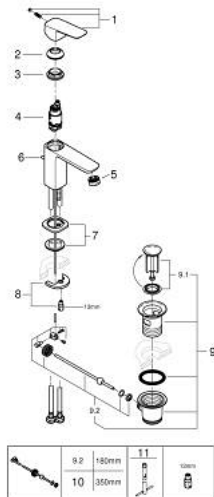

GROHE CUBE 10 169 424 30 מיקסר כיור עם ידית אחת BR <1/2" /גודל S

תיאור המוצר

- צבע: matte black
- התקנת חור יחיד
- ידית מתכת
- מחסנית קרמית 28 מ"מ evoMkiiS EHORG
- מגביל קצב זרימה מתכוונן
- עם מגביל טמפרטורה
- טכנולוגיית חיסכון במים וזרימה מושלמת GROHE EcoJoy
- maximum flow rate (at 3 bar): 5 l/min
- מערכת התקנה xifkciuQ EHORG
- ערכת ונטיל לחיצה 1 1/4"
- צינורות חיבור גמישים

GROHE CUBE0 10 169 424 30 מיקסר כיור עם ידית אחת $1/2''$/גודל S

עכשיו - ראוני 2023, חלקי חילוף

- 1: Cubeo Lever (מס.חלק חילוף) 1060132430
 - 2: Cap (מס.חלק חילוף) 465812430
 - 3: Fitting ring (מס.חלק חילוף) 07419000
 - 4: Cartridge (מס.חלק חילוף) 46580000
 - 5: Mousseur (מס.חלק חילוף) 481592430
 - 6: lift rod (מס.חלק חילוף) 659362430
 - 7: Cubeo Rosette (מס.חלק חילוף) 1060152430
 - 8: Shank mounting kit (מס.חלק חילוף) 46249000
 - 9: ערכת ונטיל (מס.חלק חילוף) 289102430
 - 9.1: Plug (מס.חלק חילוף) 071822430
 - 9.2: Eccentric rod (מס.חלק חילוף) 07052000
 - 10: Eccentric rod (מס.חלק חילוף) 07341000*
 - 11: Mounting wrench (מס.חלק חילוף) 19017000*
- * אביזרים אופציונליים