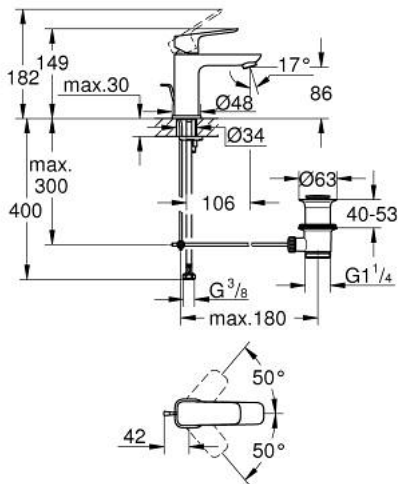

GROHE CUBE 10 169 424 30 מיקסר כיור עם ידית אחת BR <1/2" /גודל S

תיאור המוצר

- צבע: matte black
- התקנת חור יחיד
- ידית מתכת
- מחסנית קרמית 28 מ"מ evoMkiiS EHORG
- מגביל קצב זרימה מתכוונן
- עם מגביל טמפרטורה
- טכנולוגיית חיסכון במים וזרימה מושלמת GROHE EcoJoy
- maximum flow rate (at 3 bar): 5 l/min
- מערכת התקנה xifkciuQ EHORG
- ערכת ונטיל לחיצה 1 1/4"
- צינורות חיבור גמישים

GROHE CUBE0 10 169 424 30 מיקסר כיור עם ידית אחת $1/2''$/גודל S

עכשיו - ראוני 2023, חלקי חילוף

- 1: Cubeo Lever (מס.חלק חילוף) 1060132430
 - 2: Cap (מס.חלק חילוף) 465812430
 - 3: Fitting ring (מס.חלק חילוף) 07419000
 - 4: Cartridge (מס.חלק חילוף) 46580000
 - 5: Mousseur (מס.חלק חילוף) 481592430
 - 6: lift rod (מס.חלק חילוף) 659362430
 - 7: Cubeo Rosette (מס.חלק חילוף) 1060152430
 - 8: Shank mounting kit (מס.חלק חילוף) 46249000
 - 9: ערכת ונטיל (מס.חלק חילוף) 289102430
 - 9.1: Plug (מס.חלק חילוף) 071822430
 - 9.2: Eccentric rod (מס.חלק חילוף) 07052000
 - 10: Eccentric rod (מס.חלק חילוף) 07341000*
 - 11: Mounting wrench (מס.חלק חילוף) 19017000*
- * אביזרים אופציונליים