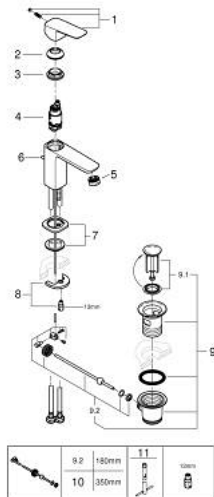

GROHE CUBE 10 169 424 30 מיקסר כיור עם ידית אחת BR <1/2"/גודל S

#### תיאור המוצר

- צבע: matte black
- התקנת חור יחיד
- ידית מתכת
- מחסנית קרמית מ"מ 28 מ"מ evoMkIIS EHORG
- מגביל קצב זרימה מתכוונן
- עם מגביל טמפרטורה
- AquaCalibrator
- maximum flow rate (at 3 bar): 5 l/min
- מערכת התקנה noitaxiFtsaF>gnorts<
- ערכת ונטיל לחיצה 1 1/4"
- צינורות חיבור גמישים

GROHE CUBE0 10 169 424 30 מיקסר כיור עם ידית אחת <math>1/2''</math>/גודל S

עכשיו - ראוני 2023, חלקי חילוף

- 1: Cubeo Lever (מס.חלק חילוף) 1060132430
  - 2: Cap (מס.חלק חילוף) 465812430
  - 3: Fitting ring (מס.חלק חילוף) 07419000
  - 4: Cartridge (מס.חלק חילוף) 46580000
  - 5: Mousseur (מס.חלק חילוף) 481592430
  - 6: lift rod (מס.חלק חילוף) 659362430
  - 7: Cubeo Rosette (מס.חלק חילוף) 1060152430
  - 8: Shank mounting kit (מס.חלק חילוף) 46249000
  - 9: ערכת ונטיל (מס.חלק חילוף) 289102430
  - 9.1: Plug (מס.חלק חילוף) 071822430
  - 9.2: Eccentric rod (מס.חלק חילוף) 07052000
  - 10: Eccentric rod (מס.חלק חילוף) 07341000\*
  - 11: Mounting wrench (מס.חלק חילוף) 19017000\*
- \* אביזרים אופציונליים