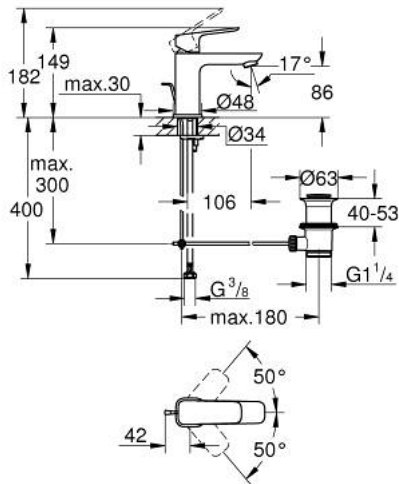

GROHE CUBE0 10 169 400 00 מיקסר כיור עם ידית אחת <math>1/2''</math>/גודל S

#### תיאור המוצר

- כרום: צבע
- התקנת חור יחיד
- ידית מתכת
- מחסנית קרמית מ"מ 28 מ"מ evoMkiiS EHORG
- מגביל קצב זרימה מתכוונן
- עם מגביל טמפרטורה
- טכנולוגיית חיסכון במים וזרימה מושלמת GROHE EcoJoy
- maximum flow rate (at 3 bar): 5 l/min
- מערכת התקנה xifkciuQ EHORG
- ערכת ונטיל לחיצה <math>1 1/4''</math>
- צינורות חיבור גמישים

GROHE CUBE0 10 169 400 00 מיקסר כיור עם ידית אחת <math>1/2''</math>/גודל S

עכשיו - ראוני 2023, חלקי חילוף

- 1: Cubeo Lever (מס.חלק חילוף) 1060130000)
  - 2: Cap (מס.חלק חילוף) 46581000)
  - 3: Fitting ring (מס.חלק חילוף) 07419000)
  - 4: Cartridge (מס.חלק חילוף) 46580000)
  - 5: Mousseur (מס.חלק חילוף) 48159000)
  - 6: Lift rod (מס.חלק חילוף) 65936PDD)
  - 7: Cubeo Rosette (מס.חלק חילוף) 1060150000)
  - 8: Shank mounting kit (מס.חלק חילוף) 46249000)
  - 9: ערכת ונטיל (מס.חלק חילוף) 28910000)
  - 9.1: Plug (מס.חלק חילוף) 07182000)
  - 9.2: Eccentric rod (מס.חלק חילוף) 07052000)
  - 10: Eccentric rod (מס.חלק חילוף) 07341000)\*
  - 11: Mounting wrench (מס.חלק חילוף) 19017000)\*
- \* אביזרים אופציונליים