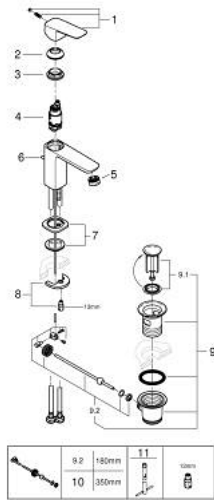

GROHE CUBE0 10 169 400 00 מיקסר כיור עם ידית אחת <math>1/2''</math>/גודל S

עכשיו - ראוני 2023, חלקי חילוף

- 1: Cubeo Lever (מס.חלק חילוף) 1060130000)
  - 2: Cap (מס.חלק חילוף) 46581000)
  - 3: Fitting ring (מס.חלק חילוף) 07419000)
  - 4: Cartridge (מס.חלק חילוף) 46580000)
  - 5: Mousseur (מס.חלק חילוף) 48159000)
  - 6: Lift rod (מס.חלק חילוף) 65936PDD)
  - 7: Cubeo Rosette (מס.חלק חילוף) 1060150000)
  - 8: Shank mounting kit (מס.חלק חילוף) 46249000)
  - 9: ערכת ונטיל (מס.חלק חילוף) 28910000)
  - 9.1: Plug (מס.חלק חילוף) 07182000)
  - 9.2: Eccentric rod (מס.חלק חילוף) 07052000)
  - 10: Eccentric rod (מס.חלק חילוף) 07341000)\*
  - 11: Mounting wrench (מס.חלק חילוף) 19017000)\*
- \* אביזרים אופציונליים