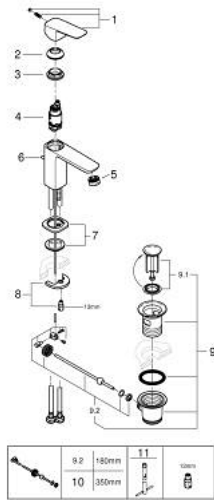

GROHE CUBE0 10 169 400 00 מיקסר כיור עם ידית אחת <math>1/2''</math>/גודל S

#### תיאור המוצר

- כרום: צבע
- התקנת חור יחיד
- ידית מתכת
- מחסנית קרמית מ"מ 28 מ"מ evoMkiiS EHORG
- מגביל קצב זרימה מתכוונן
- עם מגביל טמפרטורה
- טכנולוגיית חיסכון במים וזרימה מושלמת GROHE EcoJoy
- maximum flow rate (at 3 bar): 5 l/min
- מערכת התקנה xifkciuQ EHORG
- ערכת ונטיל לחיצה <math>1 1/4''</math>
- צינורות חיבור גמישים

GROHE CUBE0 10 169 400 00 מיקסר כיור עם ידית אחת <math>1/2''</math>/גודל S

עכשיו - ראוני 2023, חלקי חילוף

- 1: Cubeo Lever (מס.חלק חילוף) 1060130000)
  - 2: Cap (מס.חלק חילוף) 46581000)
  - 3: Fitting ring (מס.חלק חילוף) 07419000)
  - 4: Cartridge (מס.חלק חילוף) 46580000)
  - 5: Mousseur (מס.חלק חילוף) 48159000)
  - 6: Lift rod (מס.חלק חילוף) 65936PDD)
  - 7: Cubeo Rosette (מס.חלק חילוף) 1060150000)
  - 8: Shank mounting kit (מס.חלק חילוף) 46249000)
  - 9: ערכת ונטיל (מס.חלק חילוף) 28910000)
  - 9.1: Plug (מס.חלק חילוף) 07182000)
  - 9.2: Eccentric rod (מס.חלק חילוף) 07052000)
  - 10: Eccentric rod (מס.חלק חילוף) 07341000)\*
  - 11: Mounting wrench (מס.חלק חילוף) 19017000)\*
- \* אביזרים אופציונליים