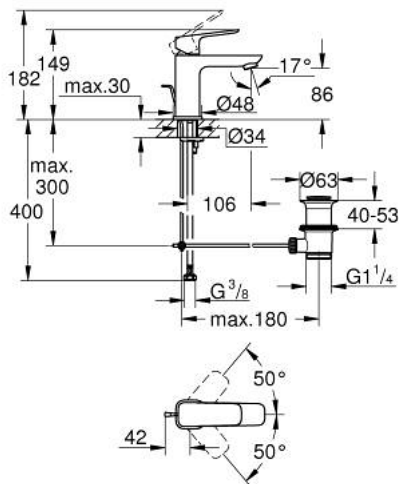

GROHE CUBE0 10 169 400 00 מיקסר כיור עם ידית אחת $1/2''$/גודל S

תיאור המוצר

- כרום: צבע
- התקנת חור יחיד
- ידית מתכת
- מחסנית קרמית מ"מ 28 מ"מ evoMkIIS EHORG
- מגביל קצב זרימה מתכוונן
- עם מגביל טמפרטורה
- AquaCalibrator
- maximum flow rate (at 3 bar): 5 l/min
- מערכת התקנה noitaxiFtsaF>gnorts<
- ערכת ונטיל לחיצה $1 1/4''$
- צינורות חיבור גמישים

GROHE CUBE0 10 169 400 00 מיקסר כיור עם ידית אחת $1/2''$/גודל S

עכשיו - ראוני 2023, חלקי חילוף

- 1: Cubeo Lever (מס.חלק חילוף) 1060130000
 - 2: Cap (מס.חלק חילוף) 46581000
 - 3: Fitting ring (מס.חלק חילוף) 07419000
 - 4: Cartridge (מס.חלק חילוף) 46580000
 - 5: Mousseur (מס.חלק חילוף) 48159000
 - 6: Lift rod (מס.חלק חילוף) 65936PDD
 - 7: Cubeo Rosette (מס.חלק חילוף) 1060150000
 - 8: Shank mounting kit (מס.חלק חילוף) 46249000
 - 9: ערכת ונטיל (מס.חלק חילוף) 28910000
 - 9.1: Plug (מס.חלק חילוף) 07182000
 - 9.2: Eccentric rod (מס.חלק חילוף) 07052000
 - 10: Eccentric rod (מס.חלק חילוף) 07341000*
 - 11: Mounting wrench (מס.חלק חילוף) 19017000*
- * אביזרים אופציונליים