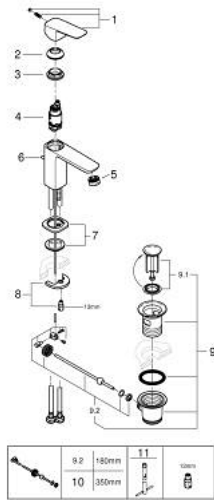

GROHE CUBE0 10 169 400 00 מיקסר כיור עם ידית אחת $1/2''$/גודל S

עכשיו - ראוני 2023, חלקי חילוף

1. 1: Cubeo Lever (מס.חלק חילוף) 1060130000)
   - 2: Cap (מס.חלק חילוף) 46581000)
   - 3: Fitting ring (מס.חלק חילוף) 07419000)
   - 4: Cartridge (מס.חלק חילוף) 46580000)
   - 5: Mousseur (מס.חלק חילוף) 48159000)
   - 6: Lift rod (מס.חלק חילוף) 65936PDD)
   - 7: Cubeo Rosette (מס.חלק חילוף) 1060150000)
   - 8: Shank mounting kit (מס.חלק חילוף) 46249000)
   - 9: ערכת ונטיל (מס.חלק חילוף) 28910000)
   - 9.1: Plug (מס.חלק חילוף) 07182000)
   - 9.2: Eccentric rod (מס.חלק חילוף) 07052000)
   - 10: Eccentric rod (מס.חלק חילוף) 07341000)*
   - 11: Mounting wrench (מס.חלק חילוף) 19017000)*
2. אביזרים אופציונליים