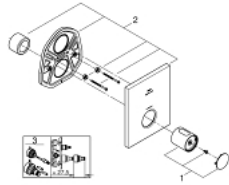

GROHTHERM F 10 075 3MS 00 אביזר תרמוסטטי

תיאור המוצר

- צבע: satin steel
- ליישומים מותאמים לנקודת יציאה של מים מרובה במקלחת
- נדרשים בקרי עוצמה נפרדים
- לשימוש עם מנגנון בסיס odipar T 35 500 000 נמכר בנפרד
- גימור GROHE LongLife
- כפתור בטיחות ב-83° SafeStop EHG
- מגביל טמפרטורה אופציונלי ל-34 מעלות צלזיוס GROHE SafeStop Plus כולל
- ידית מתכת לשליטה בטמפרטורה
- מגן קיר מלבני מברזל עם קיבוע סמוי ואיטום סמוי
- קצב זרימה:
- מקסימום 53 ליטר/דקה ב-3 בר בעת שימוש בכל שלוש נקודות היציאה בו זמנית
- נקודת יציאה תחתונה של מים מינימום 50 ליטר/דקה ב-3 בר
- נקודות יציאה עליונות שמאל/ימין, כל אחת 36 ליטר/דקה ב-3 בר
- ללא גוף מוסתר

GROHTHERM F 10 075 3MS 00 אביזר תרמוסטטי

עכשיו - 2022 רבטקוא, חלקי חילוף

1: ידית בקרת טמפרטורה (מס.חלק חילוף) 47900MS0

2: escutcheon (מס.חלק חילוף) 47902MS0

3: Extension set 27.5 mm (מס.חלק חילוף) 47781000*