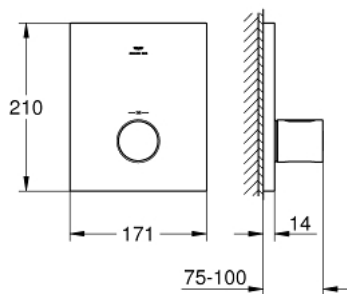

GROHTHERM F 10 075 3MS 00 אביזר תרמוסטטי

תיאור המוצר

- צבע: satin steel
- ליישומים מותאמים לנקודת יציאה של מים מרובה במקלחת
- נדרשים בקרי עוצמה נפרדים
- לשימוש עם מנגנון בסיס odipar T 35 500 000 נמכר בנפרד
- גימור GROHE LongLife
- כפתור בטיחות ב-83° SafeStop EHG
- מגביל טמפרטורה אופציונלי ל-34 מעלות צלזיוס GROHE SafeStop Plus כולל
- ידית מתכת לשליטה בטמפרטורה
- מגן קיר מלבני מברזל עם קיבוע סמוי ואיטום סמוי
- קצב זרימה:
- מקסימום 53 ליטר/דקה ב-3 בר בעת שימוש בכל שלוש נקודות היציאה בו זמנית
- נקודת יציאה תחתונה של מים מינימום 50 ליטר/דקה ב-3 בר
- נקודות יציאה עליונות שמאל/ימין, כל אחת 36 ליטר/דקה ב-3 בר
- ללא גוף מוסתר

GROHTHERM F 10 075 3MS 00 אביזר תרמוסטטי

עכשיו - 2022 רבטקוא, חלקי חילוף

1: ידית בקרת טמפרטורה (מס.חלק חילוף) 47900MS0

2: escutcheon (מס.חלק חילוף) 47902MS0

3: Extension set 27.5 mm (מס.חלק חילוף) 47781000*