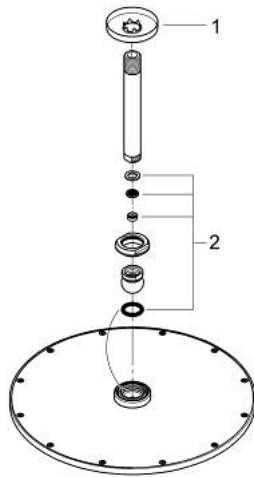

RAINSHOWER COSMOPOLITAN 310 10 073 9MS 00 סט ראש מקלחת תקרה 142 מ"מ, מתז 1

תיאור המוצר

- צבע: satin steel
- ראש מקלחת Rainshower Cosmopolitan 310
- חומר: מתכת
- תבנית התזה: Rain
- maximum flow rate (at 3 bar): 8 l/min
- זרוע מקלחת תקרה Rainshower 241 מ"מ
- טכנולוגיית חיסכון במים וזרימה מושלמת GROHE EcoJoy
- תבנית התזה מושלמת GROHE DreamSpray
- גימור GROHE LongLife
- מערכת נגד אבנית GROHE SpeedClean
- מתאים למחמם מידי

RAINSHOWER COSMOPOLITAN 310 10 073 9MS 00 סט ראש מקלחת תקרה 142 מ"מ, מתז 1

עכשיו - 2022 רבוטקוא, חלקי חילוף

1: escutcheon (מס.חלק חילוף) 11741MS0

2: סט חלקי חילוף (מס.חלק חילוף) 45933000