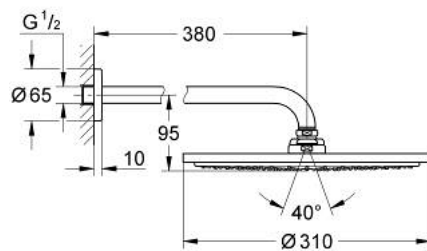

RAINSHOWER COSMOPOLITAN 310 10 073 8MS 00 סט ראש מקלחת 380 מ"מ, מתז 1

תיאור המוצר

- צבע: satin steel
- ראש מקלחת Rainshower Cosmopolitan 310
- חומר: מתכת
- תבנית התזה: Rain
- maximum flow rate (at 3 bar): 8 l/min
- shower arm Rainshower 380 mm
- טכנולוגיית חיסכון במים וזרימה מושלמת GROHE EcoJoy
- תבנית התזה מושלמת GROHE DreamSpray
- גימור GROHE LongLife
- מערכת נגד אבנית GROHE SpeedClean
- מתאים למחמם מידי

RAINSHOWER COSMOPOLITAN 310 10 073 8MS 00 סט ראש מקלחת 380 מ"מ, מתז 1

עכשיו - 2022 רבוסקוא, חלקי חילוף

1: escutcheon (מס.חלק חילוף) 11741MS0

2: סט חלקי חילוף (מס.חלק חילוף) 45933000